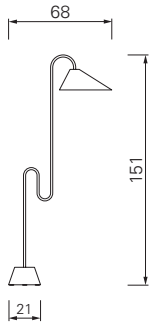

Als hätte ein Schlangenbeschwörer das Kabel in die Höhe steigen und den Leuchtenkopf neigen lassen verläuft die geschwungene Linie der Stehleuchte Roattino. Ein S-förmig gebogenes Stahlrohr führt das Kabel und steht auf einem runden Fuß. Eigenwillig, nicht konform, mit einem Schuss Humor ist dies ein für Eileen Gray typischer Entwurf. Ein schlichter asymmetrischer Stoffschirm dämpft das Licht und macht die Roattino Floor Lamp zu einer besonders angenehmen Lichtquelle.

La version blanche du lampadaire, complétée en 2022, a été autorisée par le détenteur de la licence et s'intègre harmonieusement dans la collection Eileen Gray.

The curved line of the Roattino standing lamp looks as though a snake charmer had made the cable rise and the lamp head bend. An S-shaped bent steel tube guides the cable and rests on a round base. Individual, non-conforming and with a tad of humour, this is a design typical for Eileen Gray. A simple asymmetrical fabric shade dims the light and makes Roattino an especially pleasant light source.

The white version of the floor lamp, newly supplemented in 2022, was authorised by the licence holder and fits harmoniously into the Eileen Gray collection.

La línea curva de la lámpara de pie Roattino se desliza como si un encantador de serpientes hubiese elevado el cable y permitido que el cabezal de la lámpara se incline. El cable corre por un tubo de acero curvado en forma de «s», que apoya sobre un pie redondo. Por su corte caprichoso, inconformista y con un toque de humor es este un diseño típico de Eileen Gray. La pantalla de tela simple y asimétrica amortigua la luz y hace de la lámpara de pie Roattino una fuente de luz especialmente agradable.

Stehleuchte. S-förmig gebogenes Stahlrohr und Fuß aus Stahl, schwarz oder cremeweiß lackiert. Drehpunkt im Rohr ermöglicht variable Positionen des Schirms. Lampenschirm aus Stoff in Weiß, innen plastifiziert (schwer entflammbar nach B1). Fußschalter, dimmbar. Filzgleiter in Grau.