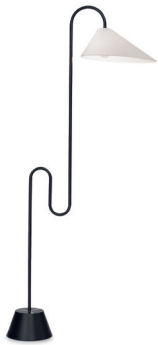

Stehleuchte. S-förmig gebogenes Stahlrohr und Fuß aus Stahl, schwarz oder cremeweiß lackiert. Drehpunkt im Rohr ermöglicht variable Positionen des Schirms. Lampenschirm aus Stoff in Weiß, innen plastifiziert (schwer entflammbar nach B1). Fußschalter, dimmbar. Filzgleiter in Grau.

Floor lamp. S-shaped tubular steel and lamp stand steel, lacquered in black or cream. A pivot enables various positions of the lampshade. Lamp shade fabric in white, plasticized inside (hardly inflammable according to B1). Foot switch, dimmable. Felt gliders in grey.

Angaben zum Leuchtmittel
Light bulb information

CE Version 230 V
LED Leuchtmittel LED light bulb
6 W / 240 V / 480 lm / 2500 K
Fassung socket E 27 / ES

US Version 110 V
LED Leuchtmittel LED light bulb
6 W / 120 V / 480 lm / 2500 K
Fassung socket E 26

Schwarz black