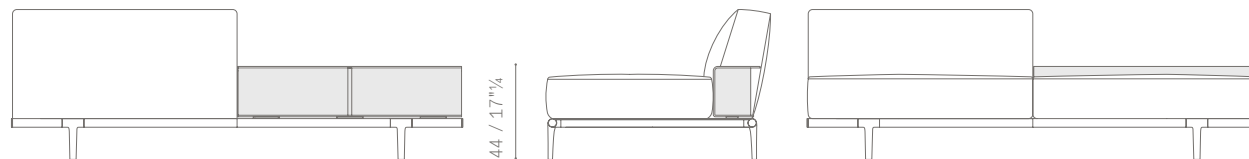

BRACCIOLI, MOBILE TERMINALE E MOBILE SCHIENALE / ARMRESTS, END UNIT AND BACK UNIT

È POSSIBILE REALIZZARE CONFIGURAZIONI SIMMETRICHE E ASIMMETRICHE UTILIZZANDO 3 BRACCIOLI DI DIVERSE ALTEZZE, UN MOBILE TERMINALE E UN MOBILE SCHIENALE.

IT'S POSSIBLE TO CREATE SYMMETRICAL OR ASYMMETRICAL COMPOSITIONS USING 3 DIFFERENT HEIGHTS FOR ARMRESTS, AN END TOP AND A BACK UNIT.

BRACCIOLI E TERMINALI DISPONIBILI / AVAILABLE ARMRESTS OR END UNIT

HIGH ARM

LARGE ARM

LOW ARM

END UNIT

PIEDI / FEET H. 19 cm

PIEDI / FEET H. 22 cm

MOBILE SCHIENALE / BACK UNIT

DISPONIBILE IN SOSTITUZIONE AD UN CUSCINO SCHIENALE NELLE VERSIONI ASIMMETRICHE, COMPONIBILI O ANGOLARI.

IT CAN BE USED TO REPLACE THE BACKSEAT CUSHION IN CASE OF ASYMMETRICAL, MODULAR OR CORNER VERSIONS.

PIEDI / FEET H. 19 cm