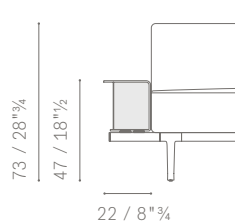

IT'S POSSIBLE TO CREATE SYMMETRICAL OR ASYMMETRICAL COMPOSITIONS USING 3 DIFFERENT HEIGHTS FOR ARMRESTS, AN END TOP AND A BACK UNIT.

BRACCIOLI E TERMINALI DISPONIBILI / AVAILABLE ARMRESTS OR END UNIT

HIGH ARM

LARGE ARM

LOW ARM

END UNIT

PIEDI / FEET H. 19 cm

PIEDI / FEET H. 22 cm

MOBILE SCHIENALE / BACK UNIT

DISPONIBILE IN SOSTITUZIONE AD UN CUSCINO SCHIENALE NELLE VERSIONI ASIMMETRICHE, COMPONIBILI O ANGOLARI.

IT CAN BE USED TO REPLACE THE BACKSEAT CUSHION IN CASE OF ASYMMETRICAL, MODULAR OR CORNER VERSIONS.