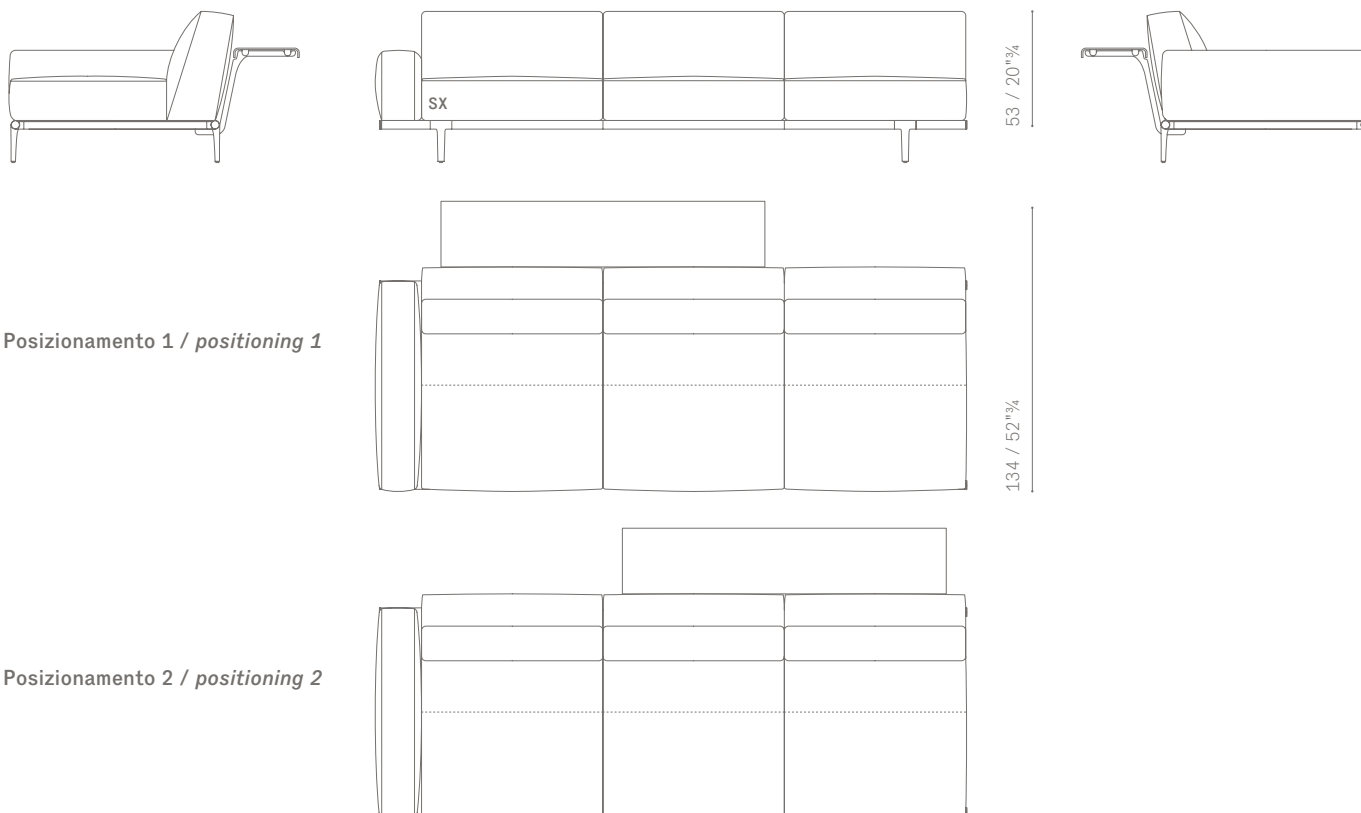

**POSIZIONE CUSCINO SCHIENALE 65X65 cm CON SUPPORTO POGGIATESTA /
*65×65 cm BACK CUSHION POSITION WITH HEADREST SUPPORT***

OPTIONAL: MENSOLE / *OPTIONAL SHELVES*

DISPONIBILI IN DUE DIMENSIONI / *AVAILABLE IN TWO DIMENSIONS:*

- 150 cm
- 190 cm

MENSOLA DA 150 cm / *150 cm SHELF*

prevista per moduli 2 posti e 3 posti/ *provided for 2 and 3 seater module*

ESEMPIO: POSIZIONAMENTO MENSOLA SU DIVANO 2 POSTI / *EXAMPLE: SHELF POSITIONING ON 2-SEATER SOFA*

ESEMPIO: POSIZIONAMENTO MENSOLA SU DIVANO 3 POSTI / *EXAMPLE: SHELF POSITIONING ON 3-SEATER SOFA*

L'altezza è stata rilevata con piedi di 19 cm / *The height was measured with a 19 cm feet*

MENSOLA DA 190 cm / 190 cm SHELF