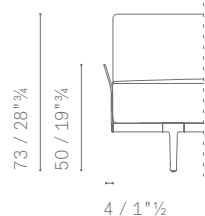

OPTIONAL: SUPPORTO CUSCINI CILINDRICI / OPTIONAL CYLINDRICAL CUSHIONS SUPPORT

NEL CASO DI MODULI SENZA BRACCIOLI È POSSIBILE AGGIUNGERE UN SUPPORTO PER L'APPOGGIO DEL CUSCINO CILINDRICO CHE PERMETTE DI CREARE ULTERIORI COMPOSIZIONI.

IN CASE OF MODULES WITHOUT ARMRESTS IT'S ALSO POSSIBLE TO PLACE AN OPTIONAL CYLINDRICAL CUSHION SUPPORT THAT ALLOW CREATING FURTHER COMPOSITIONS.

PIEDI / FEET H. 19 cm

PIEDI / FEET H. 22 cm