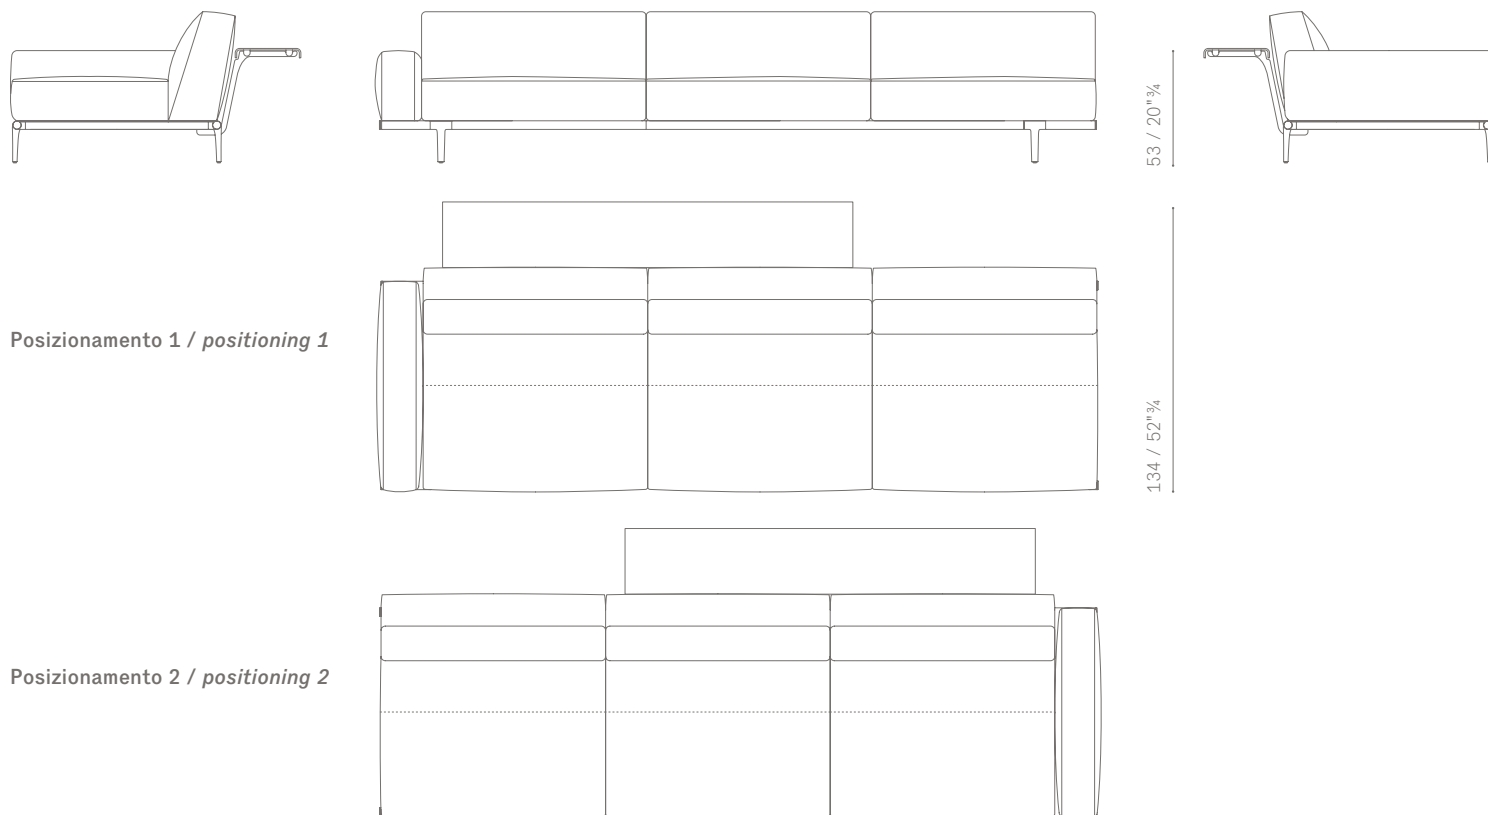

- 150 cm
- 190 cm

MENSOLA DA 150 cm / *150 cm SHELF*

prevista per moduli 2 posti e 3 posti/ *provided for 2 and 3 seater module*

ESEMPIO: POSIZIONAMENTO MENSOLA SU DIVANO 2 POSTI / *EXAMPLE: SHELF POSITIONING ON 2-SEATER SOFA*

ESEMPIO: POSIZIONAMENTO MENSOLA SU DIVANO 3 POSTI / *EXAMPLE: SHELF POSITIONING ON 3-SEATER SOFA*

L'altezza è stata rilevata con piedi di 19 cm / *The height was measured with a 19 cm feet*

MENSOLA DA 190 cm / 190 cm SHELF

prevista per moduli large 2 posti e 3 posti / *provided for 2 and 3 large seater module*

ESEMPIO: POSIZIONAMENTO MENSOLA SU DIVANO 2 POSTI LARGE / *EXAMPLE: SHELF POSITIONING ON LARGE 2-SEATER SOFA*

ESEMPIO: POSIZIONAMENTO MENSOLA SU DIVANO 3 POSTI LARGE / *EXAMPLE: SHELF POSITIONING ON LARGE 3-SEATER SOFA*