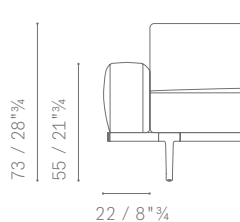

IT'S POSSIBLE TO CREATE SYMMETRICAL OR ASYMMETRICAL COMPOSITIONS USING 3 DIFFERENT HEIGHTS FOR ARMRESTS, AN END TOP AND A BACK UNIT.

BRACCIOLI E TERMINALI DISPONIBILI / AVAILABLE ARMRESTS OR END UNIT

HIGH ARM

LARGE ARM

LOW ARM

END UNIT

PIEDI / FEET H. 19 cm

PIEDI / FEET H. 22 cm

MOBILE SCHIENALE / BACK UNIT

DISPONIBILE IN SOSTITUZIONE AD UN CUSCINO SCHIENALE NELLE VERSIONI ASIMMETRICHE, COMPONIBILI O ANGOLARI.

IT CAN BE USED TO REPLACE THE BACKSEAT CUSHION IN CASE OF ASYMMETRICAL, MODULAR OR CORNER VERSIONS.