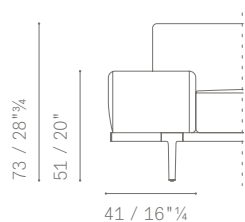

LARGE ARM

LOW ARM

END UNIT

PIEDI / FEET H. 19 cm

PIEDI / FEET H. 22 cm

MOBILE SCHIENALE / BACK UNIT

DISPONIBILE IN SOSTITUZIONE AD UN CUSCINO SCHIENALE NELLE VERSIONI ASIMMETRICHE, COMPONIBILI O ANGOLARI.

IT CAN BE USED TO REPLACE THE BACKSEAT CUSHION IN CASE OF ASYMMETRICAL, MODULAR OR CORNER VERSIONS.