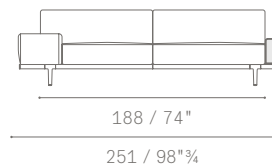

DIVANI SIMMETRICI E ASIMMETRICI / SYMMETRICAL AND ASYMMETRICAL SOFAS

5614288

5614288

5614286

5614286

5614286

5614311

5614311

5614318

5614316

5614316