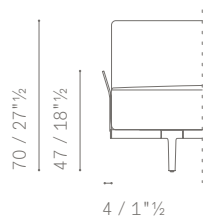

PIEDI / FEET H. 19 cm

PIEDI / FEET H. 22 cm

POSIZIONAMENTO DEL SUPPORTO DEL CUSCINO CILINDRICO / CYLINDRICAL CUSHIONS SUPPORT POSITIONING

DISPONIBILE IN DUE DIMENSIONI:

IT'S AVAILABLE IN TWO DIMENSIONS:

- 33 cm (consigliato per cuscino da 65 cm)
- 66 cm (consigliato per cuscino da 75 cm)