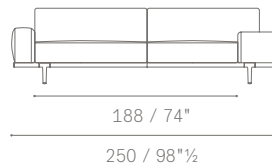

DIVANI SIMMETRICI E ASIMMETRICI / SYMMETRICAL AND ASYMMETRICAL SOFAS

5614288

5614288

5614286

5614286

5614286

5614311

5614311

5614318

5614316

5614316