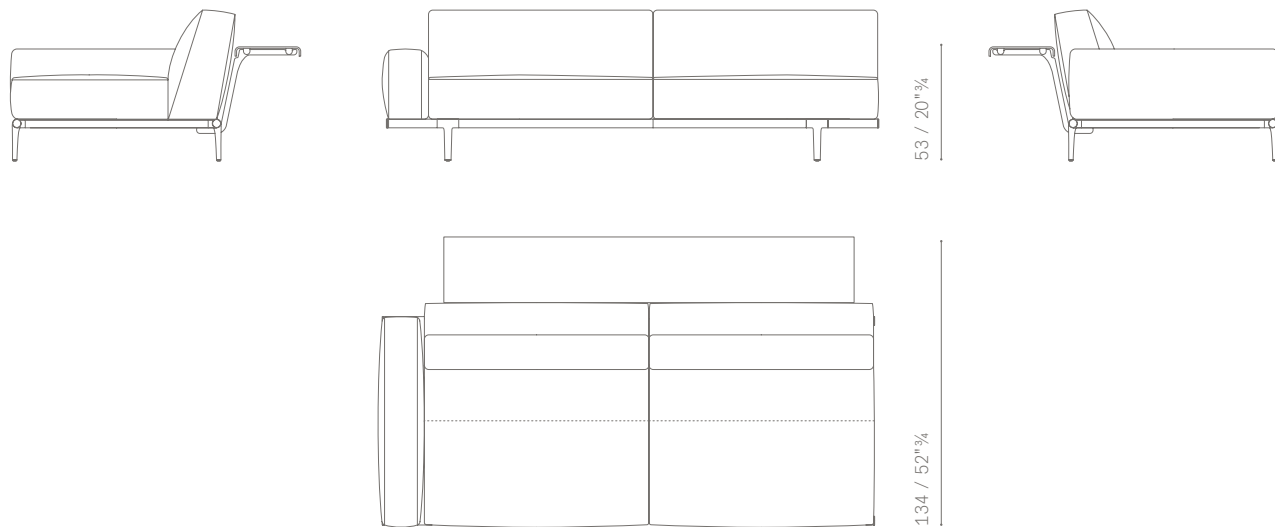

- 150 cm
- 190 cm

MENSOLA DA 150 cm / *150 cm SHELF*

prevista per moduli 2 posti e 3 posti/ *provided for 2 and 3 seater module*

ESEMPIO: POSIZIONAMENTO MENSOLA SU DIVANO 2 POSTI / *EXAMPLE: SHELF POSITIONING ON 2-SEATER SOFA*

ESEMPIO: POSIZIONAMENTO MENSOLA SU DIVANO 3 POSTI / *EXAMPLE: SHELF POSITIONING ON 3-SEATER SOFA*

L'altezza è stata rilevata con piedi di 19 cm / *The height was measured with a 19 cm feet*

MENSOLA DA 190 cm / 190 cm SHELF

prevista per moduli large 2 posti e 3 posti / *provided for 2 and 3 large seater module*

ESEMPIO: POSIZIONAMENTO MENSOLA SU DIVANO 2 POSTI LARGE / *EXAMPLE: SHELF POSITIONING ON LARGE 2-SEATER SOFA*

ESEMPIO: POSIZIONAMENTO MENSOLA SU DIVANO 3 POSTI LARGE / *EXAMPLE: SHELF POSITIONING ON LARGE 3-SEATER SOFA*