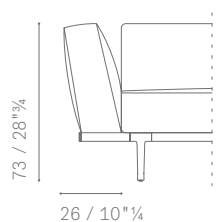

IT'S POSSIBLE TO CREATE SYMMETRICAL OR ASYMMETRICAL COMPOSITIONS USING 3 DIFFERENT HEIGHTS FOR ARMRESTS, AN END TOP AND A BACK UNIT.

BRACCIOLI E TERMINALI DISPONIBILI / AVAILABLE ARMRESTS OR END UNIT

HIGH ARM

LARGE ARM

LOW ARM

END UNIT

PIEDI / FEET H. 19 cm

PIEDI / FEET H. 22 cm

MOBILE SCHIENALE / BACK UNIT

DISPONIBILE IN SOSTITUZIONE AD UN CUSCINO SCHIENALE NELLE VERSIONI ASIMMETRICHE, COMPONIBILI O ANGOLARI.

IT CAN BE USED TO REPLACE THE BACKSEAT CUSHION IN CASE OF ASYMMETRICAL, MODULAR OR CORNER VERSIONS.