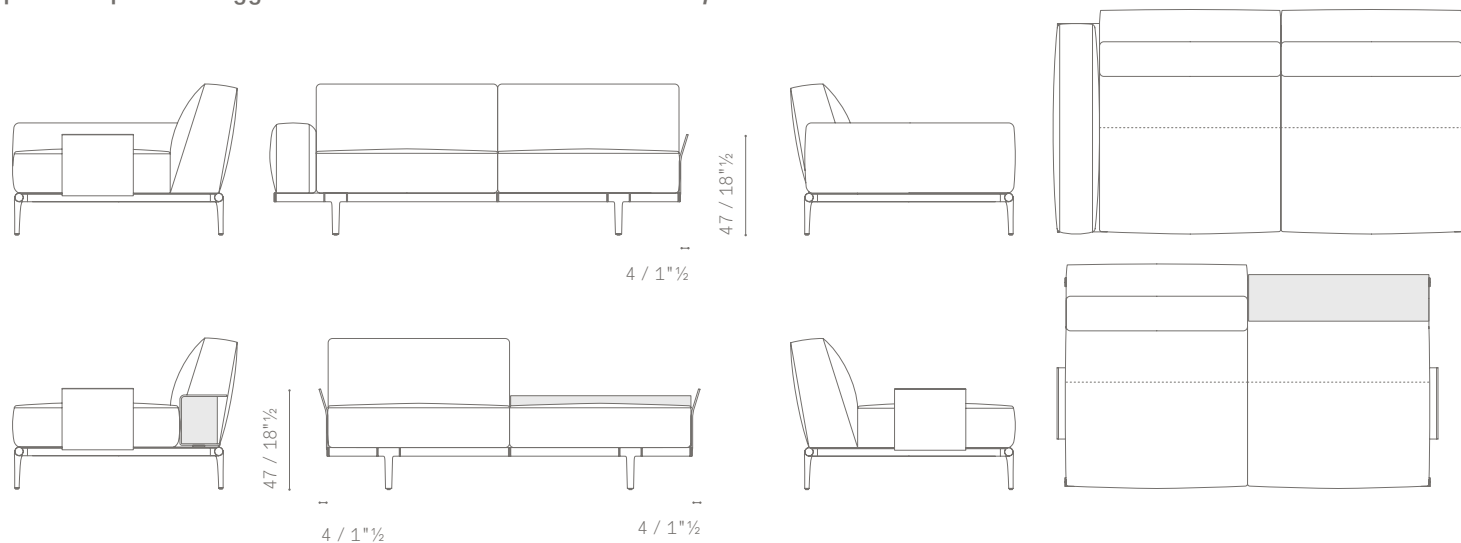

PIEDI / FEET H. 19 cm

PIEDI / FEET H. 22 cm

POSIZIONAMENTO DEL SUPPORTO DEL CUSCINO CILINDRICO / CYLINDRICAL CUSHIONS SUPPORT POSITIONING

DISPONIBILE IN DUE DIMENSIONI:

IT'S AVAILABLE IN TWO DIMENSIONS:

- 33 cm (consigliato per cuscino da 65 cm)
- 66 cm (consigliato per cuscino da 75 cm)

- 33 cm (suggested for 65 cm cushions)
- 66 cm (suggested for 75 cm cushions)

SUPPORTO DA 33 cm / 33 cm SUPPORT

previsto per montaggio in caso di modulo con schienale / provided for the modules with backrest