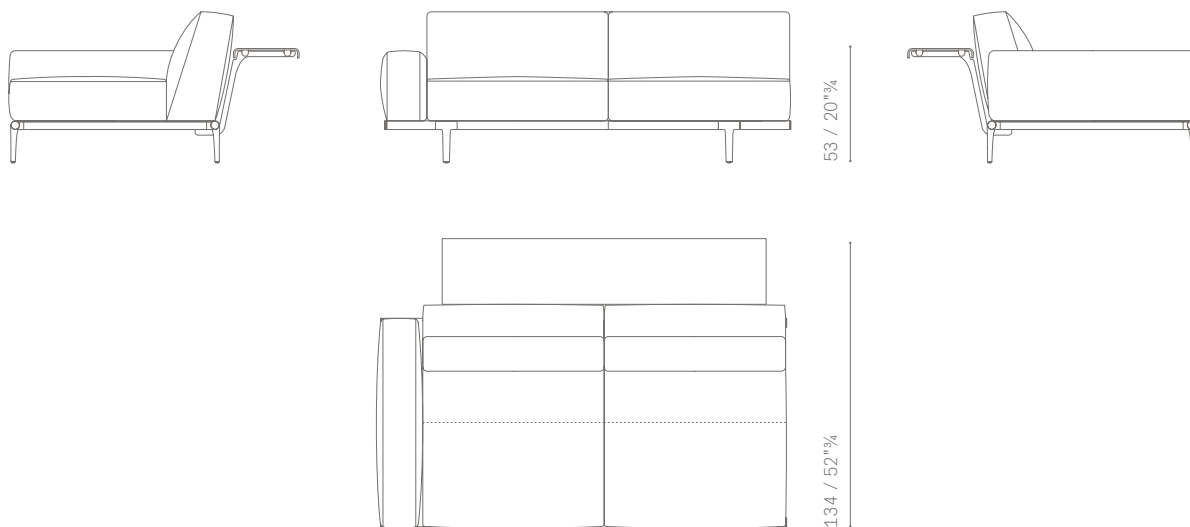

**POSIZIONE CUSCINO SCHIENALE 65X65 cm CON SUPPORTO POGGIATESTA /
*65×65 cm BACK CUSHION POSITION WITH HEADREST SUPPORT***

OPTIONAL: MENSOLE / *OPTIONAL SHELVES*

DISPONIBILI IN DUE DIMENSIONI / *AVAILABLE IN TWO DIMENSIONS:*

- 150 cm
- 190 cm

MENSOLA DA 150 cm / *150 cm SHELF*

prevista per moduli 2 posti e 3 posti/ *provided for 2 and 3 seater module*

ESEMPIO: POSIZIONAMENTO MENSOLA SU DIVANO 2 POSTI / *EXAMPLE: SHELF POSITIONING ON 2-SEATER SOFA*