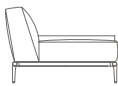

70 / 27"^{1/2}
44 / 17"^{1/4}
40 / 15"^{3/4}

73 / 28"^{3/4}"

168 / 66"^{1/4}

104 / 41"

191 / 75"^{3/4}

5614225