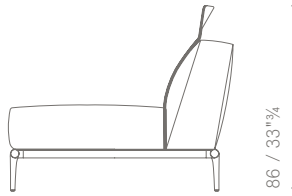

OPTIONAL: SUPPORTO POGGIATESTA PER CUSCINO SCHIENALE/ *OPTIONAL: BACK CUSHION HEADREST SUPPORT*

Da posizionare tra il cuscino 65×65 e lo schienale, garantisce il giusto supporto alla testa.
To place between the 65×65 cushion and the backseat. It guarantees the right head support.

**POSIZIONAMENTO SUPPORTO POGGIATESTA /
*HEADREST SUPPORT POSITIONING***