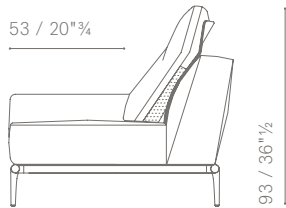

**POSIZIONE CUSCINO SCHIENALE 65X65 cm CON SUPPORTO POGGIATESTA /
*65×65 cm BACK CUSHION POSITION WITH HEADREST SUPPORT***