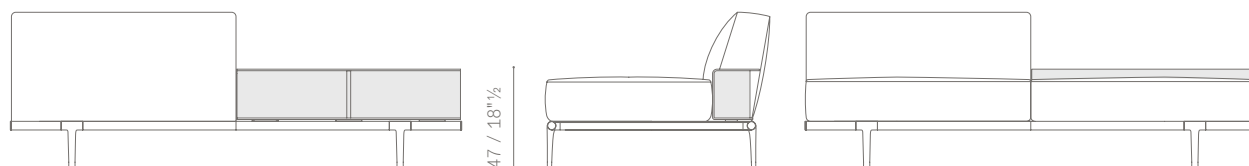

PIEDI / FEET H. 22 cm