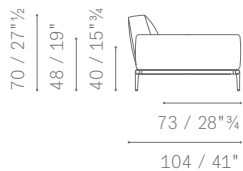

DIVANI SIMMETRICI E ASIMMETRICI / SYMMETRICAL AND ASYMMETRICAL SOFAS

5614288

5614288

5614286

5614286

5614286

5614311

5614311

5614318

5614316

5614316