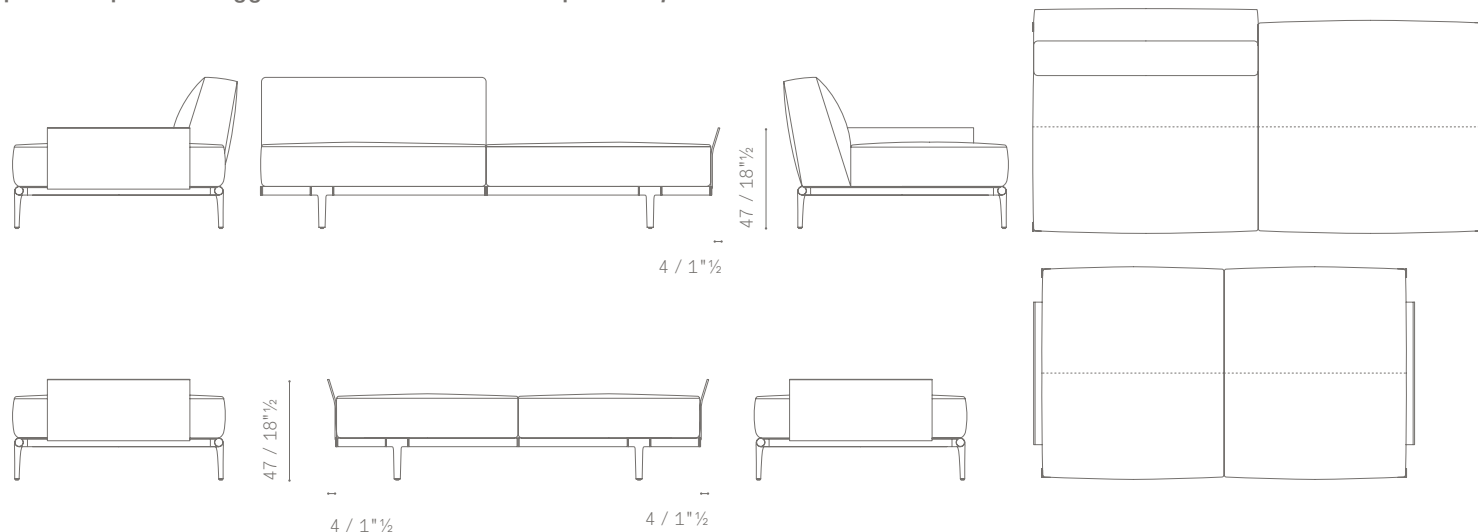

SUPPORTO DA 66 cm / 66 cm SUPPORT

previsto per montaggio in caso di modulo con panca / provided for the modules with bench