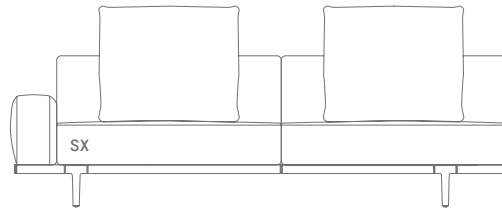

**POSIZIONE CUSCINO SCHIENALE 65X65 cm CON SUPPORTO POGGIATESTA /
*65×65 cm BACK CUSHION POSITION WITH HEADREST SUPPORT***