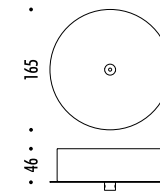

The sizes are expressed in millimeters.

DESIGN DAVIDE GROPPI - 2018
LAMPADA A SOSPENSIONE - METACRILATO - METALLO
SUSPENSION LAMP - METHACRYLATE - METAL

CARTESIO

CE IP20

CEILING ROSE

PLATE

1A3190000.30.04	STANDARD Ø 600 - 3000K - PUSH	CARTESIO 110-240 V - 50/60 Hz - 18 W LED 350 lm - CRI > 80 (DOWN) / 1050 lm - CRI > 90 (UP) DOPPIA EMISSIONE DISCO IN INOX CON FINITURA A SPECCHIO (DOWN) - RETRO COLORE ROSSO (UP) ROSONE BIANCO - CAVO BIANCO - CAVI DI SOSPENSIONE IN ACCIAIO INOX 304 DUAL EMISSION STAINLESS STEEL PLATE WITH MIRROR FINISH (DOWN) - RED BACK SIDE (UP) WHITE CEILING ROSE - WHITE CABLE - 304 STAINLESS STEEL SUSPENSION CABLES

1A0070000.30.04	STANDARD Ø 900 - 3000K - PUSH	CARTESIO 90 110-240 V - 50/60 Hz - 18 W LED 350 lm - CRI > 80 (DOWN) / 1050 lm - CRI > 90 (UP) DOPPIA EMISSIONE DISCO IN INOX CON FINITURA A SPECCHIO (DOWN) - RETRO COLORE ROSSO (UP) ROSONE BIANCO - CAVO BIANCO - CAVI DI SOSPENSIONE IN ACCIAIO INOX 304 DUAL EMISSION STAINLESS STEEL PLATE WITH MIRROR FINISH (DOWN) - RED BACK SIDE (UP) WHITE CEILING ROSE - WHITE CABLE - 304 STAINLESS STEEL SUSPENSION CABLES