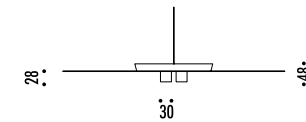

The sizes are expressed in millimeters.

DESIGN DAVIDE GROPPI - 2018
LAMPADA A SOSPENSIONE - METACRILATO - METALLO
SUSPENSION LAMP - METHACRYLATE - METAL

CARTESIO

CE IP20

CEILING ROSE

PLATE

1A3190000.30.04	STANDARD Ø 600 - 3000K - PUSH	CARTESIO 110-240 V - 50/60 Hz - 18 W LED 350 lm - CRI > 80 (DOWN) / 1050 lm - CRI > 90 (UP) DOPPIA EMISSIONE DISCO IN INOX CON FINITURA A SPECCHIO (DOWN) - RETRO COLORE ROSSO (UP) ROSONE BIANCO - CAVO BIANCO - CAVI DI SOSPENSIONE IN ACCIAIO INOX 304 DUAL EMISSION STAINLESS STEEL PLATE WITH MIRROR FINISH (DOWN) - RED BACK SIDE (UP) WHITE CEILING ROSE - WHITE CABLE - 304 STAINLESS STEEL SUSPENSION CABLES

1A0070000.30.04	STANDARD Ø 900 - 3000K - PUSH	CARTESIO 90 110-240 V - 50/60 Hz - 18 W LED 350 lm - CRI > 80 (DOWN) / 1050 lm - CRI > 90 (UP) DOPPIA EMISSIONE DISCO IN INOX CON FINITURA A SPECCHIO (DOWN) - RETRO COLORE ROSSO (UP) ROSONE BIANCO - CAVO BIANCO - CAVI DI SOSPENSIONE IN ACCIAIO INOX 304 DUAL EMISSION STAINLESS STEEL PLATE WITH MIRROR FINISH (DOWN) - RED BACK SIDE (UP) WHITE CEILING ROSE - WHITE CABLE - 304 STAINLESS STEEL SUSPENSION CABLES