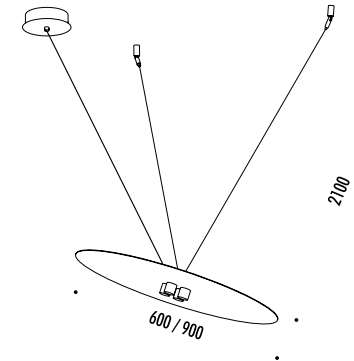

The sizes are expressed in millimeters.

DESIGN DAVIDE GROPPI - 2018
LAMPADA A SOSPENSIONE - METACRILATO - METALLO
SUSPENSION LAMP - METHACRYLATE - METAL

CARTESIO

CE IP20

CEILING ROSE

PLATE

1A3190000.30.04	STANDARD Ø 600 - 3000K - PUSH	CARTESIO 110-240 V - 50/60 Hz - 18 W LED 350 lm - CRI > 80 (DOWN) / 1050 lm - CRI > 90 (UP) DOPPIA EMISSIONE DISCO IN INOX CON FINITURA A SPECCHIO (DOWN) - RETRO COLORE ROSSO (UP) ROSONE BIANCO - CAVO BIANCO - CAVI DI SOSPENSIONE IN ACCIAIO INOX 304 DUAL EMISSION STAINLESS STEEL PLATE WITH MIRROR FINISH (DOWN) - RED BACK SIDE (UP) WHITE CEILING ROSE - WHITE CABLE - 304 STAINLESS STEEL SUSPENSION CABLES

1A0070000.30.04	STANDARD Ø 900 - 3000K - PUSH	CARTESIO 90 110-240 V - 50/60 Hz - 18 W LED 350 lm - CRI > 80 (DOWN) / 1050 lm - CRI > 90 (UP) DOPPIA EMISSIONE DISCO IN INOX CON FINITURA A SPECCHIO (DOWN) - RETRO COLORE ROSSO (UP) ROSONE BIANCO - CAVO BIANCO - CAVI DI SOSPENSIONE IN ACCIAIO INOX 304 DUAL EMISSION STAINLESS STEEL PLATE WITH MIRROR FINISH (DOWN) - RED BACK SIDE (UP) WHITE CEILING ROSE - WHITE CABLE - 304 STAINLESS STEEL SUSPENSION CABLES