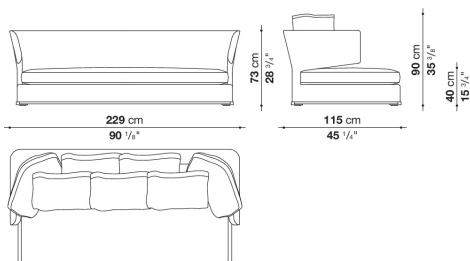

Disegni tecnici

AM229