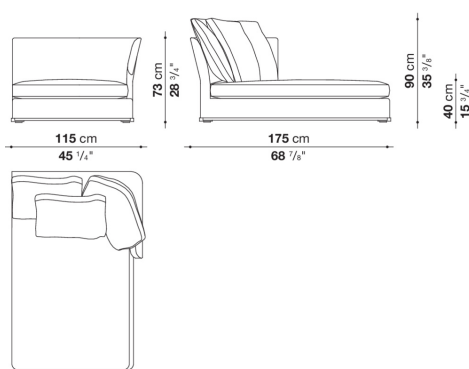

Disegni tecnici

AM175LD