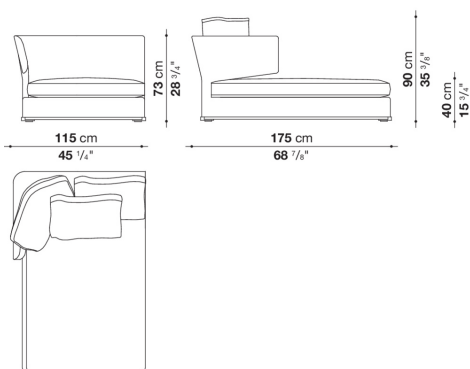

Disegni tecnici

AM175LS