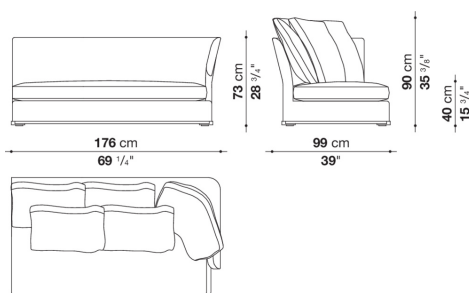

Disegni tecnici

9AM176D