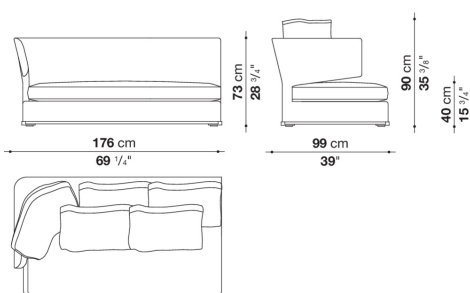

Disegni tecnici

9AM176S