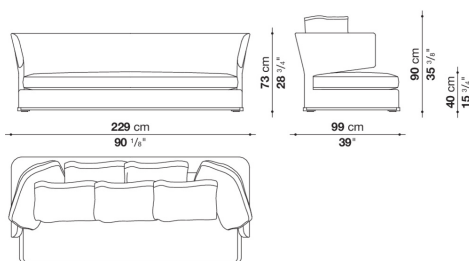

Disegni tecnici

9AM229