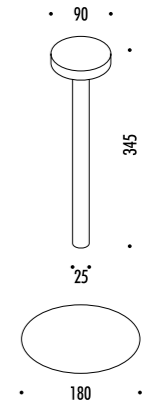

Compasso d'Oro ADI  
Mention of Honour  
2016

DESIGN DAVIDE GROPPI - 2013  
LAMPADA DA TAVOLO - ABS - METACRILATO - METALLO  
TABLE LAMP - ABS - METHACRYLATE - METAL

Tetalet

The sizes are expressed in millimeters.

CE IP20

1A0310300.27.00	BIANCO OPACO / MATT WHITE - 2700K - ON/OFF	2 W LED
1A0310300.30.00	BIANCO OPACO / MATT WHITE - 3000K - ON/OFF	2700K - 165 lm - CRI > 90 / 3000K - 178 lm - CRI > 90
1A0310400.27.00	NERO OPACO / MATT BLACK - 2700K - ON/OFF	BASE A FISSAGGIO MAGNETICO
1A0310400.30.00	NERO OPACO / MATT BLACK - 3000K - ON/OFF	BATTERIA RICARICABILE 4,8 V DC - NiMH 4300 mAh - ON/OFF TOUCH - AUTONOMIA BATTERIA DODICI ORE
1A0311800.27.00	ORO OPACO / MATT GOLD - 2700K - ON/OFF	CARICABATTERIE INCLUSO INPUT 110-240 V - 50/60 Hz
1A0311800.30.00	ORO OPACO / MATT GOLD - 3000K - ON/OFF	ACCESSORIO OPZIONALE TAVOLINO
		MINIMO 3 PEZZI PER FINITURA
		MAGNETIC FIXING BASE
		RECHARGEABLE BATTERY 4,8 V DC - NiMH 4300 mAh - ON/OFF TOUCH - BATTERY LIFE TWELVE HOURS
		INCLUDES CHARGER INPUT 110-240 V - 50/60 Hz
		TABLE OPTIONAL ACCESSORY
		MINIMUM 3 PIECES PER FINISH