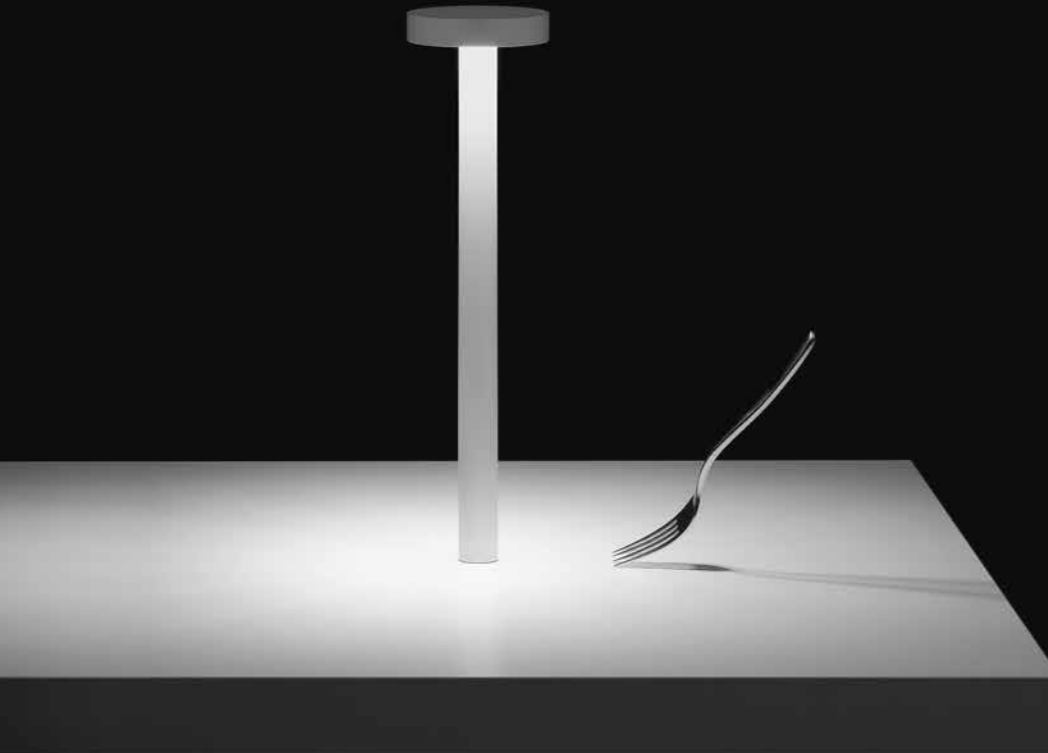

Compasso d'Oro ADI  
Mention of Honour  
2016

DESIGN DAVIDE GROPPI - 2013  
LAMPADA DA TAVOLO - ABS - METACRILATO - METALLO  
TABLE LAMP - ABS - METHACRYLATE - METAL

Tetalet

The sizes are expressed in millimeters.

CE IP20

1A0310300.27.00	BIANCO OPACO / MATT WHITE - 2700K - ON/OFF	2 W LED
1A0310300.30.00	BIANCO OPACO / MATT WHITE - 3000K - ON/OFF	2700K - 165 lm - CRI > 90 / 3000K - 178 lm - CRI > 90
1A0310400.27.00	NERO OPACO / MATT BLACK - 2700K - ON/OFF	BASE A FISSAGGIO MAGNETICO
1A0310400.30.00	NERO OPACO / MATT BLACK - 3000K - ON/OFF	BATTERIA RICARICABILE 4,8 V DC - NiMH 4300 mAh - ON/OFF TOUCH - AUTONOMIA BATTERIA DODICI ORE
1A0311800.27.00	ORO OPACO / MATT GOLD - 2700K - ON/OFF	CARICABATTERIE INCLUSO INPUT 110-240 V - 50/60 Hz
1A0311800.30.00	ORO OPACO / MATT GOLD - 3000K - ON/OFF	ACCESSORIO OPZIONALE TAVOLINO
		MINIMO 3 PEZZI PER FINITURA
		MAGNETIC FIXING BASE
		RECHARGEABLE BATTERY 4,8 V DC - NiMH 4300 mAh - ON/OFF TOUCH - BATTERY LIFE TWELVE HOURS
		INCLUDES CHARGER INPUT 110-240 V - 50/60 Hz
		TABLE OPTIONAL ACCESSORY
		MINIMUM 3 PIECES PER FINISH