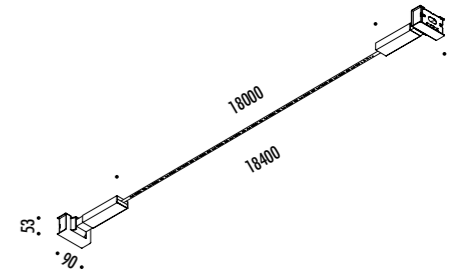

1A2130400.27.06	NERO OPACO / MATT BLACK - 2700K	FLASH 6 - PLUG KIT 48 V DC - 57 W LED 2700K - 6576 lm - CRI > 90 / 3000K - 6708 lm - CRI > 90 MODULO LED LUNGHEZZA 6 m - NASTRO IN ACCIAIO ARMONICO LARGHEZZA 10 mm SEZIONABILE OGNI 96,6 mm KIT DI ALIMENTAZIONE INCLUSO INPUT 100-240 V - 50/60 Hz DIMMER ACCESSORI OPZIONALI NON INCLUSI LED MODULE 6 m LONG - HARMONIC STEEL STRIP 10 mm WIDE CAN BE CUT EVERY 96,6 mm INCLUDES POWER SUPPLY KIT INPUT 100-240 V - 50/60 Hz DIMMER OPTIONAL ACCESSORIES NOT INCLUDED
1A2130400.30.06	NERO OPACO / MATT BLACK - 3000K	

The sizes are expressed in millimeters.

DESIGN DAVIDE GROPPI - 2017
LAMPADA DA PARETE - METALLO
WALL LAMP - METAL

FLASH 18

CE  IP20

1A2900400.27.05	NERO OPACO / MATT BLACK - 2700K - DIM	FLASH 18 - REMOTE KIT 48 V DC - 171 W LED
1A2900400.30.05	NERO OPACO / MATT BLACK - 3000K - DIM	2700K - 19728 lm - CRI > 90 / 3000K - 20124 lm - CRI > 90
		MODULO LED LUNGHEZZA 18 m - NASTRO IN ACCIAIO ARMONICO LARGHEZZA 10 mm
		SEZIONABILE OGNI 96,6 mm - LUNGHEZZA DISPONIBILE SU RICHIESTA 24 m
		KIT DI ALIMENTAZIONE INDIPENDENTE INCLUSO INPUT 100-240 V - 50/60 Hz
		DIMMERABILE DALI - PUSH - 0/1-10 V - TRIAC/IGBT
		ACCESSORI OPZIONALI NON INCLUSI
		LED MODULE 18 m LONG - HARMONIC STEEL STRIP 10 mm WIDE
		CAN BE CUT EVERY 96,6 mm - LENGTH AVAILABLE ON REQUEST 24 m
		INCLUDES INDIPENDENT POWER SUPPLY KIT INPUT 100-240 V - 50/60 Hz
		DALI - PUSH - 0/1-10 V - TRIAC/IGBT DIMMABLE
		OPTIONAL ACCESSORIES NOT INCLUDED