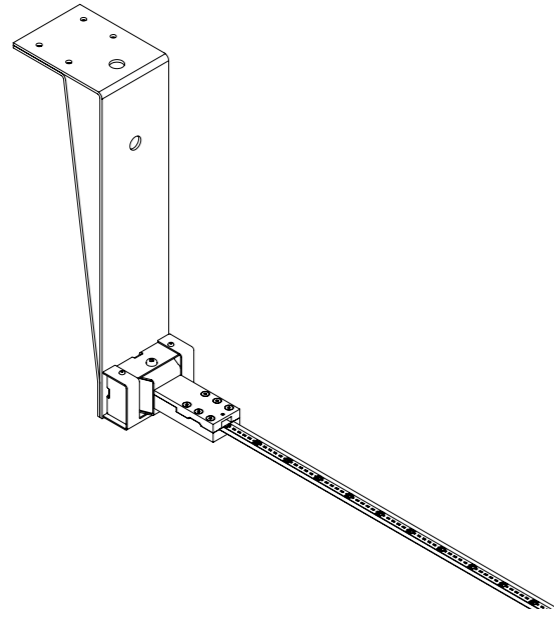

1A0080400.00.00 - KIT ATTACCO SOFFITTO / CEILING CONNECTION KIT