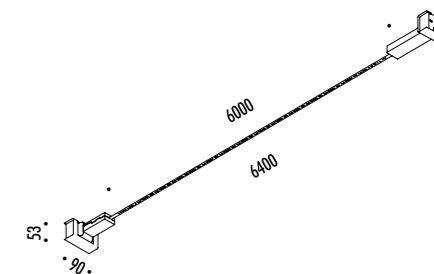

FLASH 6

 ENDLESS SYSTEM VERSION AVAILABLE

CE  IP20

1A2130400.27.05	NERO OPACO / MATT BLACK - 2700K - DIM	FLASH 6 - REMOTE KIT 48 V DC - 57 W LED 2700K - 6576 lm - CRI > 90 / 3000K - 6708 lm - CRI > 90 MODULO LED LUNGHEZZA 6 m - NASTRO IN ACCIAIO ARMONICO LARGHEZZA 10 mm SEZIONABILE OGNI 96,6 mm KIT DI ALIMENTAZIONE INDIPENDENTE INCLUSO INPUT 100-240 V - 50/60 Hz DIMMERABILE DALI - PUSH - 0/1-10 V - TRIAC/IGBT ACCESSORI OPZIONALI NON INCLUSI LED MODULE 6 m LONG - HARMONIC STEEL STRIP 10 mm WIDE CAN BE CUT EVERY 96,6 mm INCLUDES INDEPENDENT POWER SUPPLY KIT INPUT 100-240 V - 50/60 Hz DALI - PUSH - 0/1-10 V - TRIAC/IGBT DIMMABLE OPTIONAL ACCESSORIES NOT INCLUDED
1A2130400.30.05	NERO OPACO / MATT BLACK - 3000K - DIM	