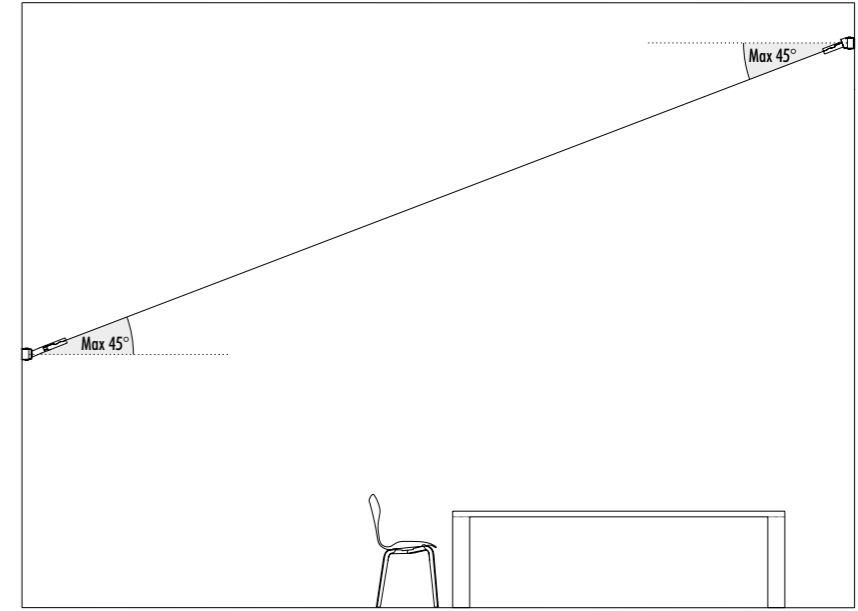

1A0120400.00.00 - KIT ATTACCO PARETE PER INCLINAZIONE VERTICALE 45° / KIT WALL CONNECTION VERTICAL SLOPED 45°