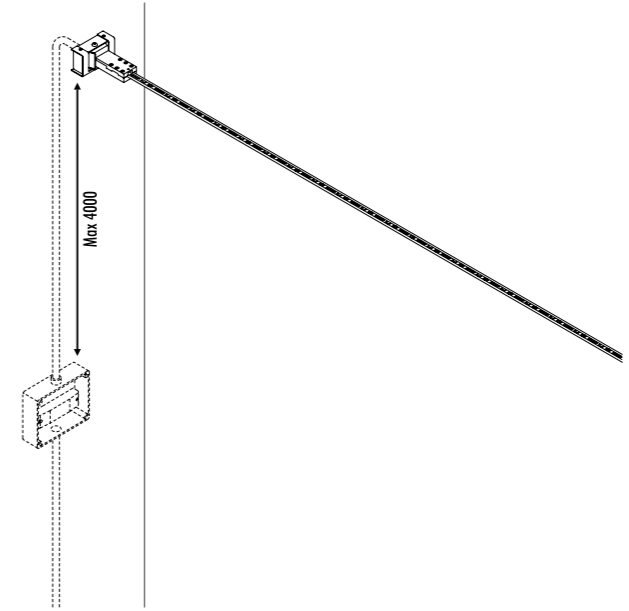

The sizes are expressed in millimeters.

DESIGN DAVIDE GROPPI - 2017
LAMPADA DA PARETE - METALLO
WALL LAMP - METAL

FLASH 18

CE  IP20

1A2900400.27.05	NERO OPACO / MATT BLACK - 2700K - DIM	FLASH 18 - REMOTE KIT 48 V DC - 171 W LED
1A2900400.30.05	NERO OPACO / MATT BLACK - 3000K - DIM	2700K - 19728 lm - CRI > 90 / 3000K - 20124 lm - CRI > 90
		MODULO LED LUNGHEZZA 18 m - NASTRO IN ACCIAIO ARMONICO LARGHEZZA 10 mm
		SEZIONABILE OGNI 96,6 mm - LUNGHEZZA DISPONIBILE SU RICHIESTA 24 m
		KIT DI ALIMENTAZIONE INDIPENDENTE INCLUSO INPUT 100-240 V - 50/60 Hz
		DIMMERABILE DALI - PUSH - 0/1-10 V - TRIAC/IGBT
		ACCESSORI OPZIONALI NON INCLUSI
		LED MODULE 18 m LONG - HARMONIC STEEL STRIP 10 mm WIDE
		CAN BE CUT EVERY 96,6 mm - LENGTH AVAILABLE ON REQUEST 24 m
		INCLUDES INDIPENDENT POWER SUPPLY KIT INPUT 100-240 V - 50/60 Hz
		DALI - PUSH - 0/1-10 V - TRIAC/IGBT DIMMABLE
		OPTIONAL ACCESSORIES NOT INCLUDED

KIT DI ALIMENTAZIONE REMOTO / REMOTE POWER SUPPLY KIT

INFINITO 6 / FLASH 6 - DRIVER DIMENSION

• 62 • • 196 •

INFINITO 12 / FLASH 12 - DRIVER DIMENSION

• 68 • • 228 •

INFINITO 18 / FLASH 18 - DRIVER DIMENSION

• 68 • • 244 •

CONTROLLER DIMENSION

• 54 • • 170 •

KIT DI ALIMENTAZIONE CON SPINA / POWER SUPPLY KIT WITH PLUG

INFINITO 6 / FLASH 6 / INFINITO 12 / FLASH 12
POWER KIT WITH PLUG - DIMENSION

• 78 • • 420 •

ACCESSORI OPZIONALI / OPTIONAL ACCESSORIES