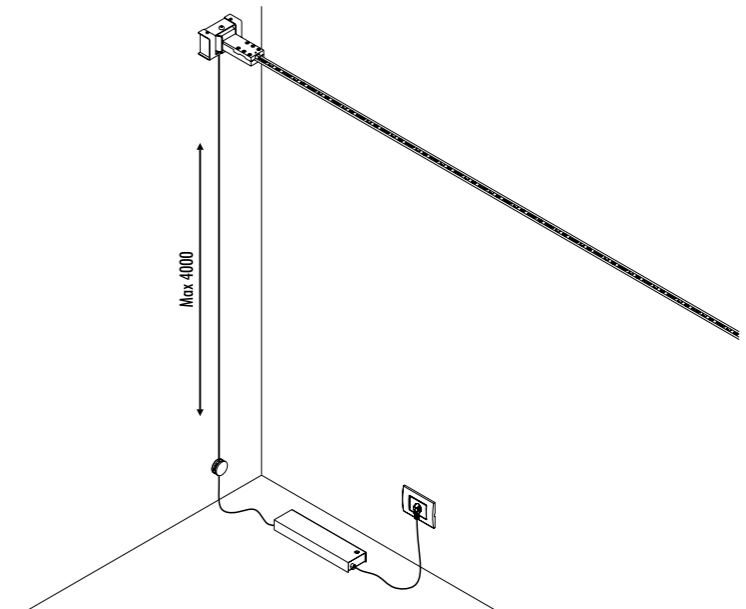

The sizes are expressed in millimeters.

DESIGN DAVIDE GROPPI - 2017
LAMPADA DA PARETE - METALLO
WALL LAMP - METAL

FLASH 18

CE  IP20

1A2900400.27.05	NERO OPACO / MATT BLACK - 2700K - DIM	FLASH 18 - REMOTE KIT 48 V DC - 171 W LED
1A2900400.30.05	NERO OPACO / MATT BLACK - 3000K - DIM	2700K - 19728 lm - CRI > 90 / 3000K - 20124 lm - CRI > 90
		MODULO LED LUNGHEZZA 18 m - NASTRO IN ACCIAIO ARMONICO LARGHEZZA 10 mm
		SEZIONABILE OGNI 96,6 mm - LUNGHEZZA DISPONIBILE SU RICHIESTA 24 m
		KIT DI ALIMENTAZIONE INDIPENDENTE INCLUSO INPUT 100-240 V - 50/60 Hz
		DIMMERABILE DALI - PUSH - 0/1-10 V - TRIAC/IGBT
		ACCESSORI OPZIONALI NON INCLUSI
		LED MODULE 18 m LONG - HARMONIC STEEL STRIP 10 mm WIDE
		CAN BE CUT EVERY 96,6 mm - LENGTH AVAILABLE ON REQUEST 24 m
		INCLUDES INDIPENDENT POWER SUPPLY KIT INPUT 100-240 V - 50/60 Hz
		DALI - PUSH - 0/1-10 V - TRIAC/IGBT DIMMABLE
		OPTIONAL ACCESSORIES NOT INCLUDED

• 68 • • 244 •

CONTROLLER DIMENSION

• 54 • • 170 •

KIT DI ALIMENTAZIONE CON SPINA / POWER SUPPLY KIT WITH PLUG

INFINITO 6 / FLASH 6 / INFINITO 12 / FLASH 12
POWER KIT WITH PLUG - DIMENSION

• 78 • • 420 •

ACCESSORI OPZIONALI / OPTIONAL ACCESSORIES