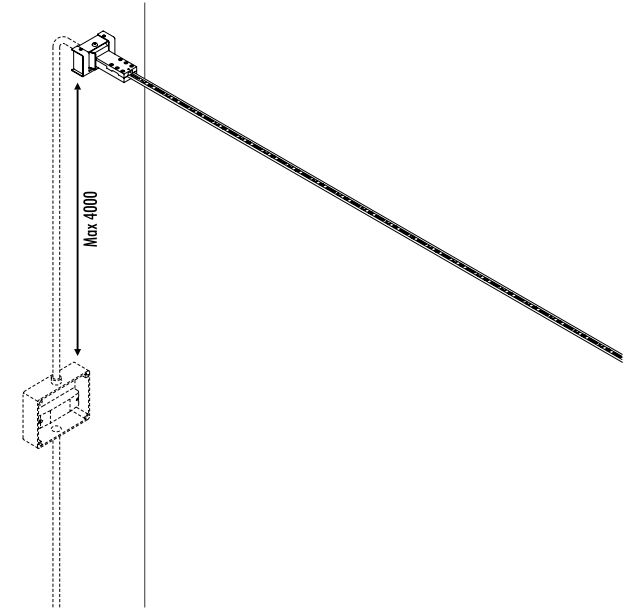

The sizes are expressed in millimeters.

DESIGN DAVIDE GROPPI - 2016  
LAMPADA DA PARETE - METALLO  
WALL LAMP - METAL

INFINITO 18

CE  IP20

1A2270400.27.05	NERO OPACO / MATT BLACK - 2700K - DIM	<b>INFINITO 18 - REMOTE KIT</b> 48 V DC - 171 W LED 2700K - 19728 lm - CRI > 90 / 3000K - 20124 lm - CRI > 90 <b>MODULO LED LUNGHEZZA 18 m - NASTRO IN ACCIAIO ARMONICO LARGHEZZA 19 mm</b> <b>SEZIONABILE OGNI 96,6 mm - LUNGHEZZA DISPONIBILE SU RICHIESTA 24 m</b> <b>KIT DI ALIMENTAZIONE INDIPENDENTE INCLUSO INPUT 100-240 V - 50/60 Hz</b> <b>DIMMERABILE DALI - PUSH - 0/1-10 V - TRIAC/IGBT</b> <b>ACCESSORI OPZIONALI NON INCLUSI</b> LED MODULE 18 m LONG - HARMONIC STEEL STRIP 19 mm WIDE CAN BE CUT EVERY 96,6 mm - LENGTH AVAILABLE ON REQUEST 24 m INCLUDES INDIPENDENT POWER SUPPLY KIT INPUT 100-240 V - 50/60 Hz DALI - PUSH - 0/1-10 V - TRIAC/IGBT DIMMABLE OPTIONAL ACCESSORIES NOT INCLUDED
1A2270400.30.05	NERO OPACO / MATT BLACK - 3000K - DIM	

KIT DI ALIMENTAZIONE REMOTO / REMOTE POWER SUPPLY KIT

INFINITO 6 / FLASH 6 - DRIVER DIMENSION

• 62 • • 196 •

INFINITO 12 / FLASH 12 - DRIVER DIMENSION

• 68 • • 228 •

INFINITO 18 / FLASH 18 - DRIVER DIMENSION

• 68 • • 244 •

CONTROLLER DIMENSION

• 54 • • 170 •

KIT DI ALIMENTAZIONE CON SPINA / POWER SUPPLY KIT WITH PLUG

INFINITO 6 / FLASH 6 / INFINITO 12 / FLASH 12  
POWER KIT WITH PLUG - DIMENSION

• 78 • • 420 •