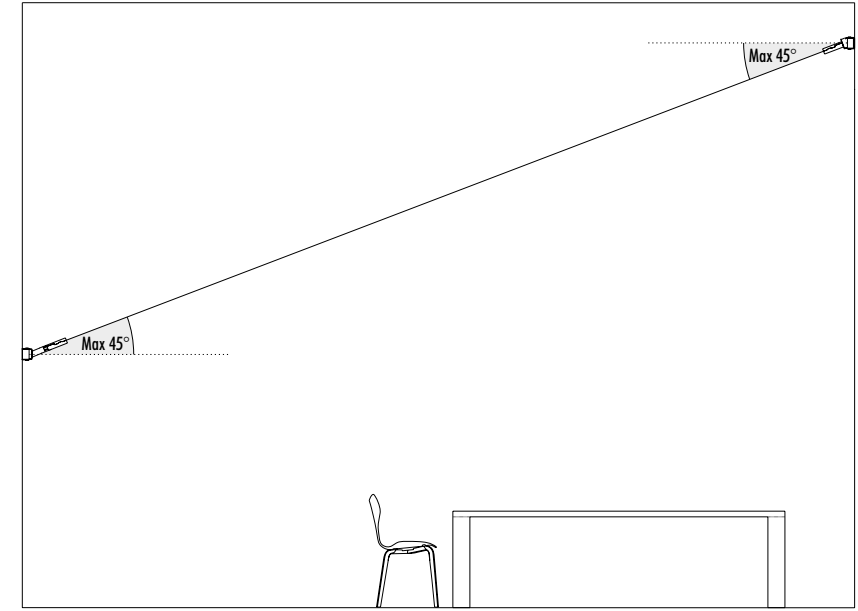

1A0120400.00.00 - KIT ATTACCO PARETE PER INCLINAZIONE VERTICALE 45° / KIT WALL CONNECTION VERTICAL SLOPED 45°