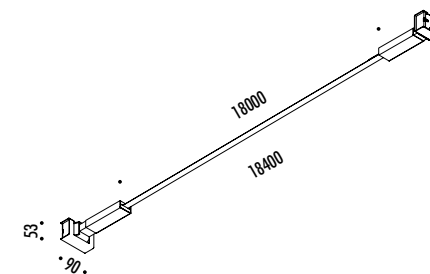

1A2260400.27.06	NERO OPACO / MATT BLACK - 2700K	<b>INFINITO 12 - PLUG KIT</b> 48 V DC - 114 W LED 2700K - 13152 lm - CRI > 90 / 3000K - 13416 lm - CRI > 90 MODULO LED LUNGHEZZA 12 m - NASTRO IN ACCIAIO ARMONICO LARGHEZZA 19 mm SEZIONABILE OGNI 96,6 mm KIT DI ALIMENTAZIONE INCLUSO INPUT 100-240 V - 50/60 Hz DIMMER ACCESSORI OPZIONALI NON INCLUSI LED MODULE 12 m LONG - HARMONIC STEEL STRIP 19 mm WIDE CAN BE CUT EVERY 96,6 mm INCLUDES POWER SUPPLY KIT INPUT 100-240 V - 50/60 Hz DIMMER OPTIONAL ACCESSORIES NOT INCLUDED
1A2260400.30.06	NERO OPACO / MATT BLACK - 3000K	

The sizes are expressed in millimeters.

DESIGN DAVIDE GROPPI - 2016  
LAMPADA DA PARETE - METALLO  
WALL LAMP - METAL

INFINITO 18

CE  IP20

1A2270400.27.05	NERO OPACO / MATT BLACK - 2700K - DIM	<b>INFINITO 18 - REMOTE KIT</b> 48 V DC - 171 W LED 2700K - 19728 lm - CRI > 90 / 3000K - 20124 lm - CRI > 90 <b>MODULO LED LUNGHEZZA 18 m - NASTRO IN ACCIAIO ARMONICO LARGHEZZA 19 mm</b> <b>SEZIONABILE OGNI 96,6 mm - LUNGHEZZA DISPONIBILE SU RICHIESTA 24 m</b> <b>KIT DI ALIMENTAZIONE INDIPENDENTE INCLUSO INPUT 100-240 V - 50/60 Hz</b> <b>DIMMERABILE DALI - PUSH - 0/1-10 V - TRIAC/IGBT</b> <b>ACCESSORI OPZIONALI NON INCLUSI</b> LED MODULE 18 m LONG - HARMONIC STEEL STRIP 19 mm WIDE CAN BE CUT EVERY 96,6 mm - LENGTH AVAILABLE ON REQUEST 24 m INCLUDES INDIPENDENT POWER SUPPLY KIT INPUT 100-240 V - 50/60 Hz DALI - PUSH - 0/1-10 V - TRIAC/IGBT DIMMABLE OPTIONAL ACCESSORIES NOT INCLUDED
1A2270400.30.05	NERO OPACO / MATT BLACK - 3000K - DIM	