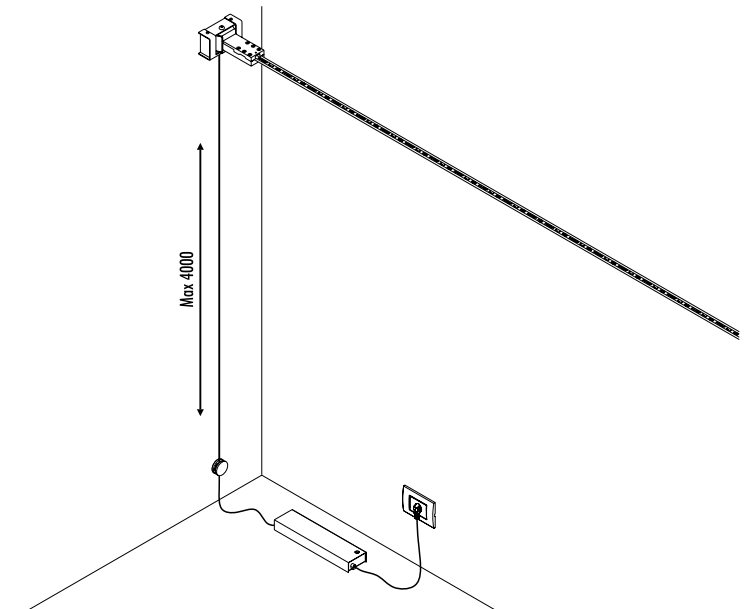

• 68 • • 244 •

CONTROLLER DIMENSION

• 54 • • 170 •

KIT DI ALIMENTAZIONE CON SPINA / POWER SUPPLY KIT WITH PLUG

INFINITO 6 / FLASH 6 / INFINITO 12 / FLASH 12  
POWER KIT WITH PLUG - DIMENSION

• 78 • • 420 •