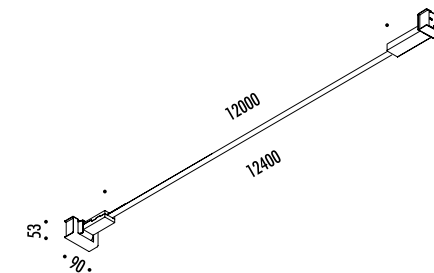

1A2250400.27.06	NERO OPACO / MATT BLACK - 2700K	<b>INFINITO 6 - PLUG KIT</b> 48 V DC - 57 W LED 2700K - 6576 lm - CRI>90 / 3000K - 6708 lm - CRI>90 MODULO LED LUNGHEZZA 6 m - NASTRO IN ACCIAIO ARMONICO LARGHEZZA 19 mm SEZIONABILE OGNI 96,6 mm KIT DI ALIMENTAZIONE INCLUSO INPUT 100-240 V - 50/60 Hz DIMMER ACCESSORI OPZIONALI NON INCLUSI LED MODULE 6 m LONG - HARMONIC STEEL STRIP 19 mm WIDE CAN BE CUT EVERY 96,6 mm INCLUDES POWER SUPPLY KIT INPUT 100-240 V - 50/60 Hz DIMMER OPTIONAL ACCESSORIES NOT INCLUDED
1A2250400.30.06	NERO OPACO / MATT BLACK - 3000K	

The sizes are expressed in millimeters.

DESIGN DAVIDE GROPPI - 2016  
LAMPADA DA PARETE - METALLO  
WALL LAMP - METAL

INFINITO 12

 ENDLESS SYSTEM VERSION AVAILABLE

CE  IP20

1A2260400.27.05	NERO OPACO / MATT BLACK - 2700K - DIM	<b>INFINITO 12 - REMOTE KIT</b> 48 V DC - 114 W LED 2700K - 13152 lm - CRI > 90 / 3000K - 13416 lm - CRI > 90 MODULO LED LUNGHEZZA 12 m - NASTRO IN ACCIAIO ARMONICO LARGHEZZA 19 mm SEZIONABILE OGNI 96,6 mm KIT DI ALIMENTAZIONE INDIPENDENTE INCLUSO INPUT 100-240 V - 50/60 Hz DIMMERABILE DALI - PUSH - 0/1-10 V - TRIAC/IGBT ACCESSORI OPZIONALI NON INCLUSI LED MODULE 12 m LONG - HARMONIC STEEL STRIP 19 mm WIDE CAN BE CUT EVERY 96,6 mm INCLUDES INDIPENDENT POWER SUPPLY KIT INPUT 100-240 V - 50/60 Hz DALI - PUSH - 0/1-10 V - TRIAC/IGBT DIMMABLE OPTIONAL ACCESSORIES NOT INCLUDED
1A2260400.30.05	NERO OPACO / MATT BLACK - 3000K - DIM	