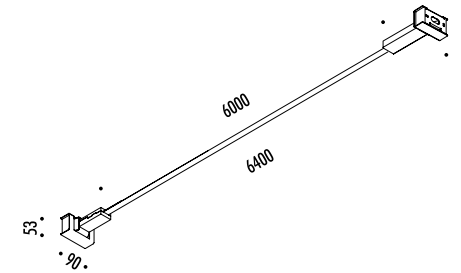

INFINITO 6

 ENDLESS SYSTEM VERSION AVAILABLE

CE  IP20

1A2250400.27.05	NERO OPACO / MATT BLACK - 2700K - DIM	<b>INFINITO 6 - REMOTE KIT</b> 48 V DC - 57 W LED 2700K - 6576 lm - CRI>90 / 3000K - 6708 lm - CRI>90 MODULO LED LUNGHEZZA 6 m - NASTRO IN ACCIAIO ARMONICO LARGHEZZA 19 mm SEZIONABILE OGNI 96,6 mm KIT DI ALIMENTAZIONE INDIPENDENTE INCLUSO INPUT 100-240 V - 50/60 Hz DIMMERABILE DALI - PUSH - 0/1-10 V - TRIAC/IGBT ACCESSORI OPZIONALI NON INCLUSI LED MODULE 6 m LONG - HARMONIC STEEL STRIP 19 mm WIDE CAN BE CUT EVERY 96,6 mm INCLUDES INDEPENDENT POWER SUPPLY KIT INPUT 100-240 V - 50/60 Hz DALI - PUSH - 0/1-10 V - TRIAC/IGBT DIMMABLE OPTIONAL ACCESSORIES NOT INCLUDED
1A2250400.30.05	NERO OPACO / MATT BLACK - 3000K - DIM	