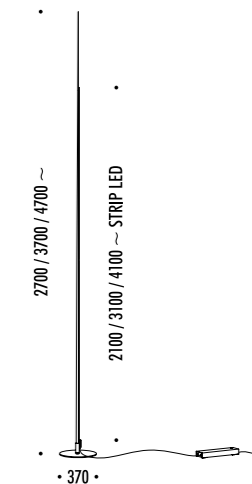

The sizes are expressed in millimeters.

DESIGN DAVIDE GROPPI - GIORGIO RAVA - 2020
LAMPADA DA TERRA - FIBRA DI VETRO - METALLO
FLOOR LAMP - FIBERGLASS - METAL

ORIGINE

CE  IP20

DRIVER

1A2300400.27.06	NERO OPACO / MATT BLACK - 2700K	ORIGINE 290 24 V DC - 25 W LED 2700K - 1926 lm - CRI>80 / 3000K - 2075 lm - CRI>80 CAVO NERO KIT DI ALIMENTAZIONE INCLUSO INPUT 100-240 V - 50/60 Hz - DIMMER BLACK CABLE POWER SUPPLY KIT INCLUDED INPUT 100-240 V - 50/60 Hz - DIMMER
1A2300400.30.06	NERO OPACO / MATT BLACK - 3000K	
1A2310400.27.06	NERO OPACO / MATT BLACK - 2700K	ORIGINE 390 24 V DC - 30 W LED 2700K - 2843 lm - CRI>80 / 3000K - 3063 lm - CRI>80 CAVO NERO KIT DI ALIMENTAZIONE INCLUSO INPUT 100-240 V - 50/60 Hz - DIMMER BLACK CABLE POWER SUPPLY KIT INCLUDED INPUT 100-240 V - 50/60 Hz - DIMMER
1A2310400.30.06	NERO OPACO / MATT BLACK - 3000K	
1A2320400.27.06	NERO OPACO / MATT BLACK - 2700K	ORIGINE 490 24 V DC - 35 W LED 2700K - 3760 lm - CRI>80 / 3000K - 4051 lm - CRI>80 CAVO NERO KIT DI ALIMENTAZIONE INCLUSO INPUT 100-240 V - 50/60 Hz - DIMMER BLACK CABLE POWER SUPPLY KIT INCLUDED INPUT 100-240 V - 50/60 Hz - DIMMER
1A2320400.30.06	NERO OPACO / MATT BLACK - 3000K	