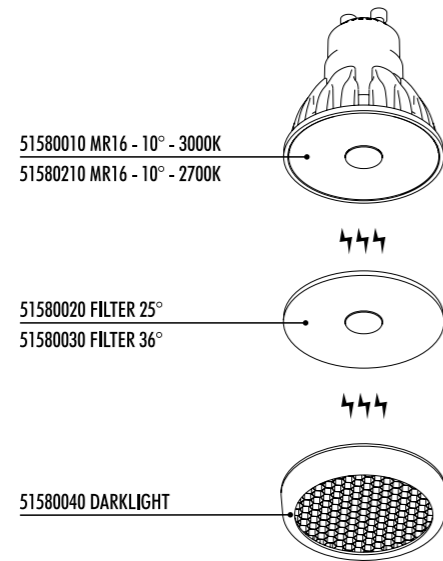

DESIGN OMAR CARRAGLIA - DAVIDE GROPPI - 2015
LAMPADA DA PARETE - METALLO
WALL LAMP - METAL

DOT P 51

CE IP20

1A2490300.00.00	BIANCO OPACO / MATT WHITE - ON/OFF	100-240 V - 50/60 Hz - MAX 10 W LED - GU10 ORIENTABILE LAMPADINA NON INCLUSA ACCESSORI OPZIONALI LAMPADINA ADJUSTABLE BULB NOT INCLUDED OPTIONAL BULB ACCESSORIES
1A2490400.00.00	NERO OPACO / MATT BLACK - ON/OFF	

The sizes are expressed in millimeters.

DESIGN OMAR CARRAGLIA - DAVIDE GROPPI - 2015
LAMPADA DA PARETE - METALLO
WALL LAMP - METAL

CE IP20

DOT P DE 51

1A3810300.00.00	BIANCO OPACO / MATT WHITE - ON/OFF	100-240 V - 50/60 Hz - MAX 2 x 10 W LED - GU10 ORIENTABILE LAMPADINE NON INCLUSE ACCESSORI OPZIONALI LAMPADINA ADJUSTABLE BULBS NOT INCLUDED OPTIONAL BULB ACCESSORIES
1A3810400.00.00	NERO OPACO / MATT BLACK - ON/OFF	

CODE	SOCKET	TENSION	WATTAGE	BEAM ANGLE (°)	TEMPERATURE (K)	SOURCE LUMENS	BULB EFFICIENCY	CRI (Ra)	DIMMABLE	PRODUCT REFERENCE	
LAMPADINE LED / LED BULBS											
	50330500	GU10	220-240 V	5,5 W	25°	3000K	375 lm	G	97	X	DOT P 51 DOT P DE 51 DOT PL 51 DOT R 51 DOT SISTEMA 51 MINI 51 MINI BIT 51 MINI PL 51 MOON 60 DE TRICK TRACK
	50330740	GU10	220-240 V	4,9 W	120°	3000K	550 lm	E	80	-	Q
	50330450	GU4	12 V	20 W	24°	2700K	200 lm	G	80	-	OVO OVONELPIATTO
	50330530	GU5,3	12 V	6,7 W	36°	3000K	440 lm	G	97	X	BUCO R
	50041410	E14	220-240 V	4,5 W	-	2700K	470 lm	F	>80	X	PALPEBRA
	52080010	E27	220-240 V	7 W	360°	2700K	806 lm	E	80	X	ABA 45 ABA 120 EDI SON
	50330650	E27	220-240 V	13 W	200°	2700K	1521 lm	E	80	-	LENTA MOON 60 MOON 60 DE MOON 80 MOON 80 MOON 200 MOON T SHOJI SHOJI OUTDOOR
	50041470	E27	220-240 V	21 W	200°	2700K	2452 lm	E	>80	X	MOON 120
	50330730	E27	220-240 V	9,5 W	25°	3000K	760 lm	F	80	X	CHILLOUT NEURO

CODE	SOCKET	TENSION	WATTAGE	BEAM ANGLE (°)	TEMPERATURE (K)	SOURCE LUMENS	BULB EFFICIENCY	CRI (Ra)	DIMMABLE	PRODUCT REFERENCE
------	--------	---------	---------	----------------	-----------------	---------------	-----------------	----------	----------	-------------------