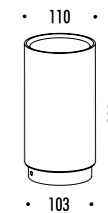

The sizes are expressed in millimeters.

DESIGN DAVIDE GROPPI - 2018
LAMPADA DA TAVOLO - METACRILATO - METALLO
TABLE LAMP - METHACRYLATE - METAL

BUGIA

CE  IP20

1A2351800.30.00	ORO OPACO / MATT GOLD - 3000K - ON/OFF	2 W LED - 120 lm - CRI > 90 DIFFUSORE BIANCO OPACO - BASE VERNICIATA DORATA BATTERIA RICARICABILE 3,7 V DC - Li-Poly 4800 mAh - USB-C - AUTONOMIA BATTERIA NOVE ORE CAVO USB INCLUSO - CARICABATTERIE / ALIMENTATORE NON INCLUSO /MATT WHITE DIFFUSER - GOLD FINISH BASE RECHARGEABLE BATTERY 3,7 V DC - Li-Poly 4800 mAh - USB-C - BATTERY LIFE NINE HOURS USB CABLE INCLUDED - CHARGER / POWER SUPPLY NOT INCLUDED
-----------------	--	--