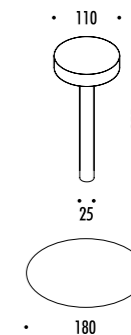

The sizes are expressed in millimeters.

DESIGN DAVIDE GROPPI - 2017
LAMPADA DA TAVOLO - METACRILATO - METALLO
TABLE LAMP - METHACRYLATE - METAL

CE  IP20

TeTeTeT Flûte

1A2360300.27.00	BIANCO OPACO / MATT WHITE - 2700K - ON/OFF	2 W LED 2700K - 167 lm - CRI > 90 / 3000K - 180 lm - CRI > 90
1A2360300.30.00	BIANCO OPACO / MATT WHITE - 3000K - ON/OFF	STELO TRASPARENTE - BASE E STELO A FISSAGGIO MAGNETICO BATTERIA RICARICABILE 3,7 V DC - Li-Poly 4800 mAh - USB-C - AUTONOMIA BATTERIA NOVE ORE CAVO USB INCLUSO - CARICABATTERIE / ALIMENTATORE NON INCLUSO ACCESSORIO OPZIONALE TAVOLINO NON INCLUSO
		TRANSPARENT STEM - MAGNETIC FIXING BASE AND STEM RECHARGEABLE BATTERY 3,7 V DC - Li-Poly 4800 mAh - USB-C - BATTERY LIFE NINE HOURS USB CABLE INCLUDED - CHARGER / POWER SUPPLY NOT INCLUDED TABLE OPTIONAL ACCESSORY NOT INCLUDED