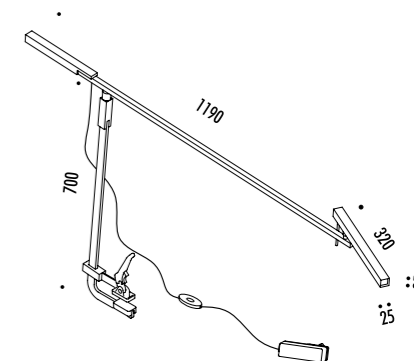

The sizes are expressed in millimeters.

DESIGN DAVIDE GROPPI - 2017  
LAMPADA DA TAVOLO - METALLO  
TABLE LAMP - METAL

MORSETTO

 EXTRADARK LUMINAIRE

CE  IP20

1A2520400.27.06	NERO OPACO / MATT BLACK - 2700K	24 V DC - 15,5 W LED - UGR < 19
1A2520400.30.06	NERO OPACO / MATT BLACK - 3000K	2700K - 765 lm - CRI > 90 / 3000K - 823 lm - CRI > 90
		MORSETTO ROSSO - CAVO NERO - ORIENTABILE
		DRIVER INDIPENDENTE INCLUSO INPUT 110-240 V - 50/60 Hz - DIMMER
		RED LEVER CLAMP - BLACK CABLE - ADJUSTABLE
		INCLUDES INDIPENDENT DRIVER INPUT 110-240 V - 50/60 Hz - DIMMER