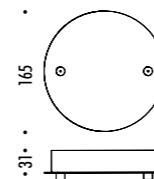

The sizes are expressed in millimeters.

DESIGN DAVIDE GROPPI - 2015
LAMPADA A SOSPENSIONE - METALLO
SUSPENSION LAMP - METAL

SIMBIOSI

CE IP20

CEILING ROSE

1A2870300.27.01	BIANCO OPACO / MATT WHITE - 2700K - DALI	110-240 V - 50/60 Hz - 16 W LED 2700K - 931 lm - CRI > 90 / 3000K - 960 lm - CRI > 90
1A2870300.30.01	BIANCO OPACO / MATT WHITE - 3000K - DALI	ROSONE BIANCO - CAVI DI SOSPENSIONE IN ACCIAIO INOX 304
1A2870300.27.04	BIANCO OPACO / MATT WHITE - 2700K - PUSH	CAVI ROSSI PER IL COLLEGAMENTO DEI MODULI LED
1A2870300.30.04	BIANCO OPACO / MATT WHITE - 3000K - PUSH	ACCESSORI OPZIONALI KIT SOSPENSIONE
		WHITE CEILING ROSE - 304 STAINLESS STEEL SUSPENSION CABLES
		RED WIRES FOR LED MODULES CONNECTION
		OPTIONAL ACCESSORIES SUSPENSION KIT
1A2872600.27.01	NERO OPACO TOTALE / MATT TOTAL BLACK - 2700K - DALI	110-240 V - 50/60 Hz - 16 W LED 2700K - 931 lm - CRI > 90 / 3000K - 960 lm - CRI > 90
1A2872600.30.01	NERO OPACO TOTALE / MATT TOTAL BLACK - 3000K - DALI	ROSONE NERO - CAVI DI SOSPENSIONE IN ACCIAIO INOX 304
1A2872600.27.04	NERO OPACO TOTALE / MATT TOTAL BLACK - 2700K - PUSH	CAVI GRIGIO ANTRACITE PER IL COLLEGAMENTO DEI MODULI LED
1A2872600.30.04	NERO OPACO TOTALE / MATT TOTAL BLACK - 3000K - PUSH	ACCESSORI OPZIONALI KIT SOSPENSIONE
		BLACK CEILING ROSE - 304 STAINLESS STEEL SUSPENSION CABLES
		ANTHRACITE GRAY WIRES FOR LED MODULES CONNECTION
		OPTIONAL ACCESSORIES SUSPENSION KIT