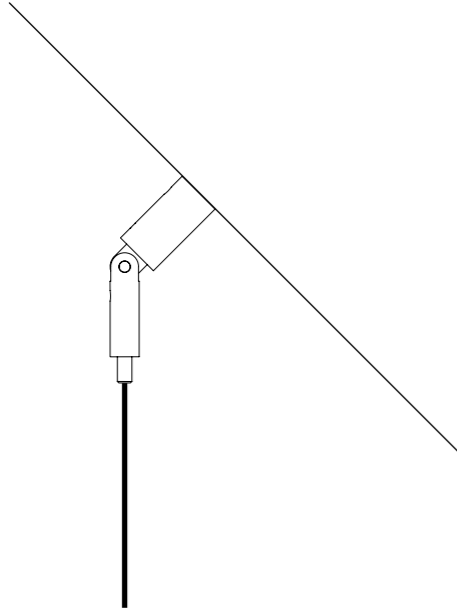

1A051000.00.00 - KIT FISSAGGIO PER SOFFITTO INCLINATO / SLOPED CEILING FIXING KIT