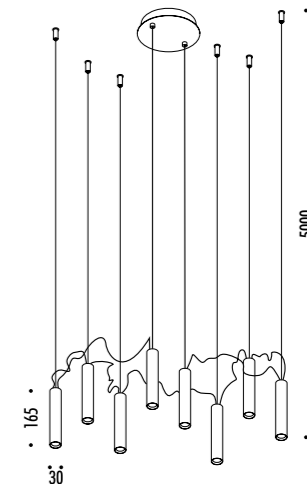

The sizes are expressed in millimeters.

DESIGN DAVIDE GROPPI - 2015
LAMPADA A SOSPENSIONE - METALLO
SUSPENSION LAMP - METAL

SIMBIOSI

CE IP20

CEILING ROSE

1A2870300.27.01	BIANCO OPACO / MATT WHITE - 2700K - DALI	110-240 V - 50/60 Hz - 16 W LED 2700K - 931 lm - CRI > 90 / 3000K - 960 lm - CRI > 90
1A2870300.30.01	BIANCO OPACO / MATT WHITE - 3000K - DALI	ROSONE BIANCO - CAVI DI SOSPENSIONE IN ACCIAIO INOX 304
1A2870300.27.04	BIANCO OPACO / MATT WHITE - 2700K - PUSH	CAVI ROSSI PER IL COLLEGAMENTO DEI MODULI LED
1A2870300.30.04	BIANCO OPACO / MATT WHITE - 3000K - PUSH	ACCESSORI OPZIONALI KIT SOSPENSIONE
		WHITE CEILING ROSE - 304 STAINLESS STEEL SUSPENSION CABLES
		RED WIRES FOR LED MODULES CONNECTION
		OPTIONAL ACCESSORIES SUSPENSION KIT
1A2872600.27.01	NERO OPACO TOTALE / MATT TOTAL BLACK - 2700K - DALI	110-240 V - 50/60 Hz - 16 W LED 2700K - 931 lm - CRI > 90 / 3000K - 960 lm - CRI > 90
1A2872600.30.01	NERO OPACO TOTALE / MATT TOTAL BLACK - 3000K - DALI	ROSONE NERO - CAVI DI SOSPENSIONE IN ACCIAIO INOX 304
1A2872600.27.04	NERO OPACO TOTALE / MATT TOTAL BLACK - 2700K - PUSH	CAVI GRIGIO ANTRACITE PER IL COLLEGAMENTO DEI MODULI LED
1A2872600.30.04	NERO OPACO TOTALE / MATT TOTAL BLACK - 3000K - PUSH	ACCESSORI OPZIONALI KIT SOSPENSIONE
		BLACK CEILING ROSE - 304 STAINLESS STEEL SUSPENSION CABLES
		ANTHRACITE GRAY WIRES FOR LED MODULES CONNECTION
		OPTIONAL ACCESSORIES SUSPENSION KIT