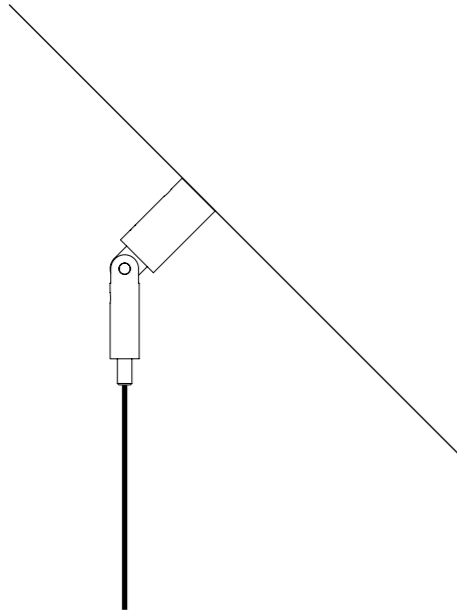

1A051000.00.00 - KIT FISSAGGIO PER SOFFITTO INCLINATO / SLOPED CEILING FIXING KIT