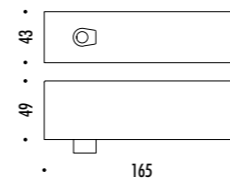

The sizes are expressed in millimeters.

DESIGN 2022
LAMPADA A SOSPENSIONE - METALLO - POLICARBONATO
SUSPENSION LAMP - METAL - POLYCARBONATE

SPY

CE IP20

CEILING ROSE

1A2910300.30.01	BIANCO OPACO / MATT WHITE - 3000K - DALI	110-240 V - 50/60 Hz - 39 W LED - UGR < 19 - 4292 lm - CRI > 80
		ROSONE BIANCO - CAVO BIANCO - CAVI DI SOSPENSIONE IN ACCIAIO INOX 304
		ACCESSORI OPZIONALI KIT SOSPENSIONE
		WHITE CEILING ROSE - WHITE CABLE - 304 STAINLESS STEEL SUSPENSION CABLES
		OPTIONAL ACCESSORIES SUSPENSION KIT

The sizes are expressed in millimeters.

DESIGN 2022
LAMPADA A SOSPENSIONE - METALLO - POLICARBONATO
SUSPENSION LAMP - METAL - POLYCARBONATE

SPY DE

CE IP20

CEILING ROSE

1A2940300.30.01	BIANCO OPACO / MATT WHITE - 3000K - DALI	110-240 V - 50/60 Hz - 78 W LED - UGR < 19 4292 lm (DOWN) - 4360 lm (UP) - CRI > 80 DOPPIA EMISSIONE CON ACCENSIONE SEPARATA ROSONE BIANCO - CAVO TRASPARENTE - CAVI DI SOSPENSIONE IN ACCIAIO INOX 304 ACCESSORI OPZIONALI KIT SOSPENSIONE DUAL EMISSION AND SEPARATED SWITCH WHITE CEILING ROSE - TRANSPARENT CABLE - 304 STAINLESS STEEL SUSPENSION CABLES OPTIONAL ACCESSORIES SUSPENSION KIT