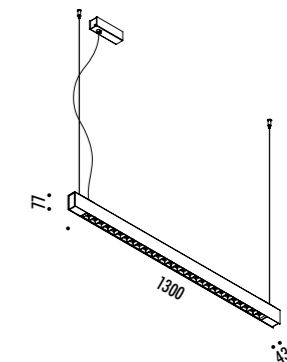

The sizes are expressed in millimeters.

DESIGN 2022
LAMPADA A SOSPENSIONE - METALLO - POLICARBONATO
SUSPENSION LAMP - METAL - POLYCARBONATE

SPY

CE IP20

CEILING ROSE

1A2910300.30.01	BIANCO OPACO / MATT WHITE - 3000K - DALI	110-240 V - 50/60 Hz - 39 W LED - UGR < 19 - 4292 lm - CRI > 80
		ROSONE BIANCO - CAVO BIANCO - CAVI DI SOSPENSIONE IN ACCIAIO INOX 304
		ACCESSORI OPZIONALI KIT SOSPENSIONE
		WHITE CEILING ROSE - WHITE CABLE - 304 STAINLESS STEEL SUSPENSION CABLES
		OPTIONAL ACCESSORIES SUSPENSION KIT

The sizes are expressed in millimeters.

DESIGN 2022
LAMPADA A SOSPENSIONE - METALLO - POLICARBONATO
SUSPENSION LAMP - METAL - POLYCARBONATE

SPY DE

CE IP20

CEILING ROSE

1A2940300.30.01	BIANCO OPACO / MATT WHITE - 3000K - DALI	110-240 V - 50/60 Hz - 78 W LED - UGR < 19 4292 lm (DOWN) - 4360 lm (UP) - CRI > 80 DOPPIA EMISSIONE CON ACCENSIONE SEPARATA ROSONE BIANCO - CAVO TRASPARENTE - CAVI DI SOSPENSIONE IN ACCIAIO INOX 304 ACCESSORI OPZIONALI KIT SOSPENSIONE DUAL EMISSION AND SEPARATED SWITCH WHITE CEILING ROSE - TRANSPARENT CABLE - 304 STAINLESS STEEL SUSPENSION CABLES OPTIONAL ACCESSORIES SUSPENSION KIT