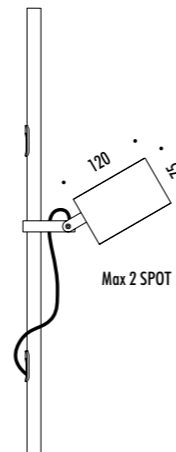

The sizes are expressed in millimeters.

DESIGN DANIELE SPREGA - 2014
LAMPADA DA ESTERNO - ACCIAIO INOX AISI 316L - METALLO
OUTDOOR LAMP - METAL - AISI 316L STAINLESS STEEL

BUBKA

CE  IP65

1A360000.27.20	STANDARD - 2700K	MAX 700 mA DC - 8,4 W LED 2700K - 639 lm - CRI > 90 / 3000K - 639 lm - CRI > 90
1A360000.30.20	STANDARD - 3000K	STELO IN ACCIAIO INOX AISI 316L - CAVO NERO 7 m - ORIENTABILE KIT INSTALLAZIONE OPZIONALE NON INCLUSO CONNETTORE DRIVER IP68 INCLUSO - DRIVER NON INCLUSO AIS I 316L STAINLESS STEEL STEM - BLACK CABLE 7 m - ADJUSTABLE OPTIONAL INSTALLATION KIT NOT INCLUDED DRIVER CONNECTOR IP68 INCLUDED - DRIVER NOT INCLUDED

KIT INSTALLAZIONE OPZIONALI / OPTIONAL INSTALLATION KITS

1A362000.00.00	STANDARD	TIRAFONDO INSTALLAZIONE / INSTALLATION ANCHORING BOLT DIMENSIONI TAGLIO Ø 250 mm - SPAZIO MINIMO PER INCASSO 350 mm CUT-OUT Ø 250 mm - MINIMUM SPACE FOR MOUNTING 350 mm
----------------	----------	--