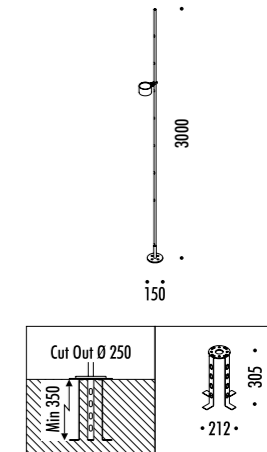

The sizes are expressed in millimeters.

DESIGN DANIELE SPREGA - 2014
LAMPADA DA ESTERNO - ACCIAIO INOX AISI 316L - METALLO
OUTDOOR LAMP - METAL - AISI 316L STAINLESS STEEL

BUBKA

CE  IP65

1A360000.27.20	STANDARD - 2700K	MAX 700 mA DC - 8,4 W LED 2700K - 639 lm - CRI > 90 / 3000K - 639 lm - CRI > 90
1A360000.30.20	STANDARD - 3000K	STELO IN ACCIAIO INOX AISI 316L - CAVO NERO 7 m - ORIENTABILE KIT INSTALLAZIONE OPZIONALE NON INCLUSO CONNETTORE DRIVER IP68 INCLUSO - DRIVER NON INCLUSO AIS I 316L STAINLESS STEEL STEM - BLACK CABLE 7 m - ADJUSTABLE OPTIONAL INSTALLATION KIT NOT INCLUDED DRIVER CONNECTOR IP68 INCLUDED - DRIVER NOT INCLUDED

KIT INSTALLAZIONE OPZIONALI / OPTIONAL INSTALLATION KITS

1A362000.00.00	STANDARD	TIRAFONDO INSTALLAZIONE / INSTALLATION ANCHORING BOLT DIMENSIONI TAGLIO Ø 250 mm - SPAZIO MINIMO PER INCASSO 350 mm CUT-OUT Ø 250 mm - MINIMUM SPACE FOR MOUNTING 350 mm
----------------	----------	--