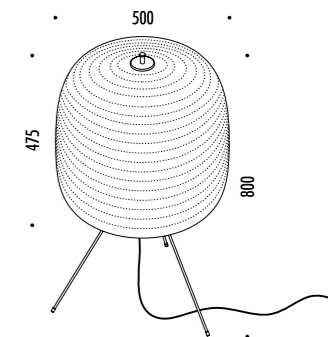

The sizes are expressed in millimeters.

DESIGN DAVIDE GROPPI - PAOLA LENTI - 2013
 LAMPADA DA ESTERNO - METALLO - PBT - POLICARBONATO
 OUTDOOR LAMP - METAL - PBT - POLYCARBONATE

CE IP65

SHOJI OUTDOOR

1A3640000.00.00	STANDARD - ON/OFF	100-240 V - 50/60 Hz - MAX 18 W LED - E27 CAVO NERO 5 m CONNETTORE DRIVER IP68 INCLUSO LAMPADINA NON INCLUSA BLACK CABLE 5 m DRIVER CONNECTOR IP68 INCLUDED BULB NOT INCLUDED

ACCESSORI OPZIONALI / OPTIONAL ACCESSORIES

1A1660000.00.00	STANDARD	CONNETTORE DRIVER IP68 - 1 PEZZO DRIVER CONNECTOR IP68 - 1 PIECE

CODE	SOCKET	TENSION	WATTAGE	BEAM ANGLE (°)	TEMPERATURE (K)	SOURCE LUMENS	BULB EFFICIENCY	CRI (Ra)	DIMMABLE	PRODUCT REFERENCE
------	--------	---------	---------	----------------	-----------------	---------------	-----------------	----------	----------	-------------------

LAMPADINE LED / LED BULBS

	50330500	GU10	220-240 V	5,5 W	25°	3000K	375 lm	G	97	X	DOT P 51 DOT P DE 51 DOT PL 51 DOT R 51 DOT SISTEMA 51 MINI 51 MINI BIT 51 MINI PL 51 MOON 60 DE TRICK TRACK
	50330740	GU10	220-240 V	4,9 W	120°	3000K	550 lm	E	80	-	Q
	50330450	GU4	12 V	20 W	24°	2700K	200 lm	G	80	-	OVO OVONELPIATTO
	50330530	GU5,3	12 V	6,7 W	36°	3000K	440 lm	G	97	X	BUCO R
	50041410	E14	220-240 V	4,5 W	-	2700K	470 lm	F	>80	X	PALPEBRA
	52080010	E27	220-240 V	7 W	360°	2700K	806 lm	E	80	X	ABA 45 ABA 120 EDI SON
	50330790	E27	220-240 V	11,2 W	360°	2700K	1521 lm	D	90	X	MOON 60 MOON 60 DE MOON 80 MOON 200 MOON T SHOJI
	50330650	E27	220-240 V	13 W	200°	2700K	1521 lm	E	80	-	LENTA SHOJI OUTDOOR
	50041470	E27	220-240 V	21 W	200°	2700K	2452 lm	E	>80	X	MOON 120
	50330730	E27	220-240 V	9,5 W	25°	3000K	760 lm	F	80	X	CHILLOUT NEURO