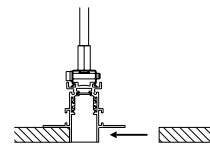

KIT INSTALLAZIONE OBBLIGATORI / COMPULSORY INSTALLATION KITS

1Z1120250	STANDARD	DRIVER ON/OFF INPUT 100-240 V - 50/60 Hz - OUTPUT 48 V DC - 150 W - IP67
1Z1120380	STANDARD	DRIVER ON/OFF INPUT 100-240 V - 50/60 Hz - OUTPUT 48 V DC - 320 W - IP67
1A2810000.11.00	STANDARD	POWER KIT ON/OFF - COMPATIBILE DALI INPUT 100-240 V - 50/60 Hz - OUTPUT 48 V DC - 150 W - IP20
1A2810000.12.00	STANDARD	POWER KIT ON/OFF - COMPATIBILE DALI INPUT 100-240 V - 50/60 Hz - OUTPUT 48 V DC - 320 W - IP20