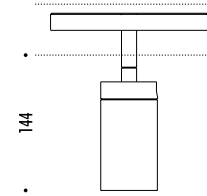

CE IP20

1A2810400.01.00	NERO OPACO / MATT BLACK	48 V DC - MAX 15 A BINARIO PER CARTONGESSO 12,5 mm LUNGHEZZA 2000 mm DIMENSIONI TAGLIO CARTONGESSO 2000 x 26 mm SPAZIO MINIMO PER INCASSO 100 mm KIT INSTALLAZIONE OBBLIGATORIO NON INCLUSO PLASTERBOARD TRACK 12,5 mm - 2000 mm LENGTH PLASTERBOARD CUT-OUT 2000 x 26 mm MINIMUM SPACE FOR MOUNTING 100 mm COMPULSORY INSTALLATION KIT NOT INCLUDED
-----------------	-------------------------	---

KIT INSTALLAZIONE OBBLIGATORI / COMPULSORY INSTALLATION KITS

1A2810400.02.00	NERO OPACO / MATT BLACK	48 V DC - MAX 15 A ELEMENTO DI ALIMENTAZIONE POWER CONNECTOR
1A2810400.03.00	NERO OPACO / MATT BLACK	TAPPO DI CHIUSURA PER ALIMENTAZIONE END CAP FOR POWER CONNECTOR
1A2810400.04.00	NERO OPACO / MATT BLACK	TAPPO DI CHIUSURA END CAP
1A2810400.05.00	NERO OPACO / MATT BLACK	48 V DC - MAX 15 A CONNETTORE LINEARE / ACQUISTARE INSIEME A 1A2810400.06.00 LINEAR CONNECTOR / TO BUY TOGETHER WITH 1A2810400.06.00
1A2810400.06.00	NERO OPACO / MATT BLACK	STAFFA DI RINFORZO REINFORCING BRACKET
1A2810000.07.00	STANDARD	MORSETTO CON PINZA M6 CLAMP WITH M6 GRIPPE
1A2810000.08.00	STANDARD	SET SOSPENSIONE SUSPENSION SET
1A2810000.09.00	STANDARD	PROTEZIONE PER INSTALLAZIONE CARTONGESSO 2000 mm PLASTER INSTALLATION GUARD 2000 mm
1A2810000.10.00	STANDARD	STRUMENTO TAGLIO CUTTING TOOL

The sizes are expressed in millimeters.

DESIGN OMAR CARRAGLIA - DAVIDE GROPPI - 2016
LAMPADA DA SOFFITTO DA INCASSO - METALLO - POLICARBONATO
RECESSED CEILING LAMP - METAL - POLYCARBONATE

CE  IP20

DOT FRAMELESS