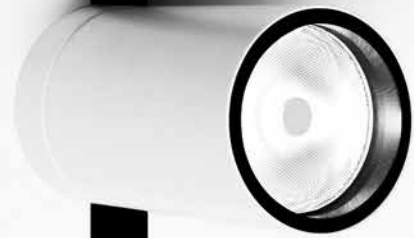

KIT INSTALLAZIONE OBBLIGATORI / COMPULSORY INSTALLATION KITS

1Z1120250	STANDARD	DRIVER ON/OFF INPUT 100-240 V - 50/60 Hz - OUTPUT 48 V DC - 150 W - IP67
1Z1120380	STANDARD	DRIVER ON/OFF INPUT 100-240 V - 50/60 Hz - OUTPUT 48 V DC - 320 W - IP67
1A2810000.11.00	STANDARD	POWER KIT ON/OFF - COMPATIBILE DALI INPUT 100-240 V - 50/60 Hz - OUTPUT 48 V DC - 150 W - IP20
1A2810000.12.00	STANDARD	POWER KIT ON/OFF - COMPATIBILE DALI INPUT 100-240 V - 50/60 Hz - OUTPUT 48 V DC - 320 W - IP20

The sizes are expressed in millimeters.

DESIGN OMAR CARRAGLIA - DAVIDE GROPPI - 2016
LAMPADA DA SOFFITTO DA INCASSO - METALLO - POLICARBONATO
RECESSED CEILING LAMP - METAL - POLYCARBONATE

CE  IP20

DOT FRAMELESS