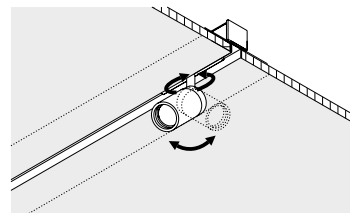

CE IP20

1A2810400.01.00	NERO OPACO / MATT BLACK	48 V DC - MAX 15 A BINARIO PER CARTONGESSO 12,5 mm LUNGHEZZA 2000 mm DIMENSIONI TAGLIO CARTONGESSO 2000 x 26 mm SPAZIO MINIMO PER INCASSO 100 mm KIT INSTALLAZIONE OBBLIGATORIO NON INCLUSO PLASTERBOARD TRACK 12,5 mm - 2000 mm LENGTH PLASTERBOARD CUT-OUT 2000 x 26 mm MINIMUM SPACE FOR MOUNTING 100 mm COMPULSORY INSTALLATION KIT NOT INCLUDED

KIT INSTALLAZIONE OBBLIGATORI / COMPULSORY INSTALLATION KITS

1Z1120250	STANDARD	DRIVER ON/OFF INPUT 100-240 V - 50/60 Hz - OUTPUT 48 V DC - 150 W - IP67
1Z1120380	STANDARD	DRIVER ON/OFF INPUT 100-240 V - 50/60 Hz - OUTPUT 48 V DC - 320 W - IP67
1A2810000.11.00	STANDARD	POWER KIT ON/OFF - COMPATIBILE DALI INPUT 100-240 V - 50/60 Hz - OUTPUT 48 V DC - 150 W - IP20
1A2810000.12.00	STANDARD	POWER KIT ON/OFF - COMPATIBILE DALI INPUT 100-240 V - 50/60 Hz - OUTPUT 48 V DC - 320 W - IP20

KIT INSTALLAZIONE OBBLIGATORI / COMPULSORY INSTALLATION KITS

1A2810400.02.00	NERO OPACO / MATT BLACK	48 V DC - MAX 15 A ELEMENTO DI ALIMENTAZIONE POWER CONNECTOR
1A2810400.03.00	NERO OPACO / MATT BLACK	TAPPO DI CHIUSURA PER ALIMENTAZIONE END CAP FOR POWER CONNECTOR
1A2810400.04.00	NERO OPACO / MATT BLACK	TAPPO DI CHIUSURA END CAP
1A2810400.05.00	NERO OPACO / MATT BLACK	48 V DC - MAX 15 A CONNETTORE LINEARE / ACQUISTARE INSIEME A 1A2810400.06.00 LINEAR CONNECTOR / TO BUY TOGETHER WITH 1A2810400.06.00
1A2810400.06.00	NERO OPACO / MATT BLACK	STAFFA DI RINFORZO REINFORCING BRACKET
1A2810000.07.00	STANDARD	MORSETTO CON PINZA M6 CLAMP WITH M6 GRIPPE
1A2810000.08.00	STANDARD	SET SOSPENSIONE SUSPENSION SET
1A2810000.09.00	STANDARD	PROTEZIONE PER INSTALLAZIONE CARTONGESSO 2000 mm PLASTER INSTALLATION GUARD 2000 mm
1A2810000.10.00	STANDARD	STRUMENTO TAGLIO CUTTING TOOL