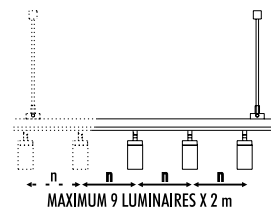

KIT INSTALLAZIONE OBBLIGATORI / COMPULSORY INSTALLATION KITS

1A2810400.02.00	NERO OPACO / MATT BLACK	48 V DC - MAX 15 A ELEMENTO DI ALIMENTAZIONE POWER CONNECTOR
1A2810400.03.00	NERO OPACO / MATT BLACK	TAPPO DI CHIUSURA PER ALIMENTAZIONE END CAP FOR POWER CONNECTOR
1A2810400.04.00	NERO OPACO / MATT BLACK	TAPPO DI CHIUSURA END CAP
1A2810400.05.00	NERO OPACO / MATT BLACK	48 V DC - MAX 15 A CONNETTORE LINEARE / ACQUISTARE INSIEME A 1A2810400.06.00 LINEAR CONNECTOR / TO BUY TOGETHER WITH 1A2810400.06.00
1A2810400.06.00	NERO OPACO / MATT BLACK	STAFFA DI RINFORZO REINFORCING BRACKET
1A2810000.07.00	STANDARD	MORSETTO CON PINZA M6 CLAMP WITH M6 GRIPPE
1A2810000.08.00	STANDARD	SET SOSPENSIONE SUSPENSION SET
1A2810000.09.00	STANDARD	PROTEZIONE PER INSTALLAZIONE CARTONGESSO 2000 mm PLASTER INSTALLATION GUARD 2000 mm
1A2810000.10.00	STANDARD	STRUMENTO TAGLIO CUTTING TOOL