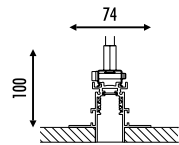

KIT INSTALLAZIONE OBBLIGATORI / COMPULSORY INSTALLATION KITS

1Z1120250	STANDARD	DRIVER ON/OFF INPUT 100-240 V - 50/60 Hz - OUTPUT 48 V DC - 150 W - IP67
1Z1120380	STANDARD	DRIVER ON/OFF INPUT 100-240 V - 50/60 Hz - OUTPUT 48 V DC - 320 W - IP67
1A2810000.11.00	STANDARD	POWER KIT ON/OFF - COMPATIBILE DALI INPUT 100-240 V - 50/60 Hz - OUTPUT 48 V DC - 150 W - IP20
1A2810000.12.00	STANDARD	POWER KIT ON/OFF - COMPATIBILE DALI INPUT 100-240 V - 50/60 Hz - OUTPUT 48 V DC - 320 W - IP20