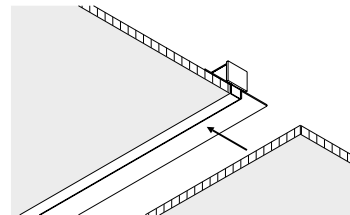

CE IP20

1A2810400.01.00	NERO OPACO / MATT BLACK	48 V DC - MAX 15 A BINARIO PER CARTONGESSO 12,5 mm LUNGHEZZA 2000 mm DIMENSIONI TAGLIO CARTONGESSO 2000 x 26 mm SPAZIO MINIMO PER INCASSO 100 mm KIT INSTALLAZIONE OBBLIGATORIO NON INCLUSO PLASTERBOARD TRACK 12,5 mm - 2000 mm LENGTH PLASTERBOARD CUT-OUT 2000 x 26 mm MINIMUM SPACE FOR MOUNTING 100 mm COMPULSORY INSTALLATION KIT NOT INCLUDED

KIT INSTALLAZIONE OBBLIGATORI / COMPULSORY INSTALLATION KITS

1Z1120250	STANDARD	DRIVER ON/OFF INPUT 100-240 V - 50/60 Hz - OUTPUT 48 V DC - 150 W - IP67
1Z1120380	STANDARD	DRIVER ON/OFF INPUT 100-240 V - 50/60 Hz - OUTPUT 48 V DC - 320 W - IP67
1A2810000.11.00	STANDARD	POWER KIT ON/OFF - COMPATIBILE DALI INPUT 100-240 V - 50/60 Hz - OUTPUT 48 V DC - 150 W - IP20
1A2810000.12.00	STANDARD	POWER KIT ON/OFF - COMPATIBILE DALI INPUT 100-240 V - 50/60 Hz - OUTPUT 48 V DC - 320 W - IP20

KIT INSTALLAZIONE OBBLIGATORI / COMPULSORY INSTALLATION KITS

1A2810400.02.00	NERO OPACO / MATT BLACK	48 V DC - MAX 15 A ELEMENTO DI ALIMENTAZIONE POWER CONNECTOR
1A2810400.03.00	NERO OPACO / MATT BLACK	TAPPO DI CHIUSURA PER ALIMENTAZIONE END CAP FOR POWER CONNECTOR
1A2810400.04.00	NERO OPACO / MATT BLACK	TAPPO DI CHIUSURA END CAP
1A2810400.05.00	NERO OPACO / MATT BLACK	48 V DC - MAX 15 A CONNETTORE LINEARE / ACQUISTARE INSIEME A 1A2810400.06.00 LINEAR CONNECTOR / TO BUY TOGETHER WITH 1A2810400.06.00
1A2810400.06.00	NERO OPACO / MATT BLACK	STAFFA DI RINFORZO REINFORCING BRACKET
1A2810000.07.00	STANDARD	MORSETTO CON PINZA M6 CLAMP WITH M6 GRIPPE
1A2810000.08.00	STANDARD	SET SOSPENSIONE SUSPENSION SET
1A2810000.09.00	STANDARD	PROTEZIONE PER INSTALLAZIONE CARTONGESSO 2000 mm PLASTER INSTALLATION GUARD 2000 mm
1A2810000.10.00	STANDARD	STRUMENTO TAGLIO CUTTING TOOL