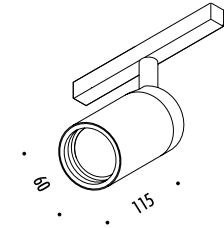

CE IP20

1A2810400.01.00	NERO OPACO / MATT BLACK	48 V DC - MAX 15 A BINARIO PER CARTONGESSO 12,5 mm LUNGHEZZA 2000 mm DIMENSIONI TAGLIO CARTONGESSO 2000 x 26 mm SPAZIO MINIMO PER INCASSO 100 mm KIT INSTALLAZIONE OBBLIGATORIO NON INCLUSO PLASTERBOARD TRACK 12,5 mm - 2000 mm LENGTH PLASTERBOARD CUT-OUT 2000 x 26 mm MINIMUM SPACE FOR MOUNTING 100 mm COMPULSORY INSTALLATION KIT NOT INCLUDED
-----------------	-------------------------	---

KIT INSTALLAZIONE OBBLIGATORI / COMPULSORY INSTALLATION KITS

1A2810400.02.00	NERO OPACO / MATT BLACK	48 V DC - MAX 15 A ELEMENTO DI ALIMENTAZIONE POWER CONNECTOR
1A2810400.03.00	NERO OPACO / MATT BLACK	TAPPO DI CHIUSURA PER ALIMENTAZIONE END CAP FOR POWER CONNECTOR
1A2810400.04.00	NERO OPACO / MATT BLACK	TAPPO DI CHIUSURA END CAP
1A2810400.05.00	NERO OPACO / MATT BLACK	48 V DC - MAX 15 A CONNETTORE LINEARE / ACQUISTARE INSIEME A 1A2810400.06.00 LINEAR CONNECTOR / TO BUY TOGETHER WITH 1A2810400.06.00
1A2810400.06.00	NERO OPACO / MATT BLACK	STAFFA DI RINFORZO REINFORCING BRACKET
1A2810000.07.00	STANDARD	MORSETTO CON PINZA M6 CLAMP WITH M6 GRIPPE
1A2810000.08.00	STANDARD	SET SOSPENSIONE SUSPENSION SET
1A2810000.09.00	STANDARD	PROTEZIONE PER INSTALLAZIONE CARTONGESSO 2000 mm PLASTER INSTALLATION GUARD 2000 mm
1A2810000.10.00	STANDARD	STRUMENTO TAGLIO CUTTING TOOL

The sizes are expressed in millimeters.

DESIGN OMAR CARRAGLIA - DAVIDE GROPPI - 2016
LAMPADA DA SOFFITTO DA INCASSO - METALLO - POLICARBONATO
RECESSED CEILING LAMP - METAL - POLYCARBONATE

CE  IP20

DOT FRAMELESS