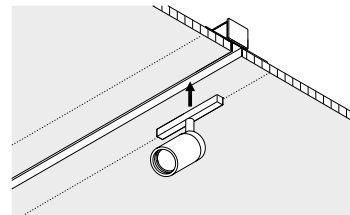

CE IP20

1A2810400.01.00	NERO OPACO / MATT BLACK	48 V DC - MAX 15 A BINARIO PER CARTONGESSO 12,5 mm LUNGHEZZA 2000 mm DIMENSIONI TAGLIO CARTONGESSO 2000 x 26 mm SPAZIO MINIMO PER INCASSO 100 mm KIT INSTALLAZIONE OBBLIGATORIO NON INCLUSO PLASTERBOARD TRACK 12,5 mm - 2000 mm LENGTH PLASTERBOARD CUT-OUT 2000 x 26 mm MINIMUM SPACE FOR MOUNTING 100 mm COMPULSORY INSTALLATION KIT NOT INCLUDED

KIT INSTALLAZIONE OBBLIGATORI / COMPULSORY INSTALLATION KITS

1Z1120250	STANDARD	DRIVER ON/OFF INPUT 100-240 V - 50/60 Hz - OUTPUT 48 V DC - 150 W - IP67
1Z1120380	STANDARD	DRIVER ON/OFF INPUT 100-240 V - 50/60 Hz - OUTPUT 48 V DC - 320 W - IP67
1A2810000.11.00	STANDARD	POWER KIT ON/OFF - COMPATIBILE DALI INPUT 100-240 V - 50/60 Hz - OUTPUT 48 V DC - 150 W - IP20
1A2810000.12.00	STANDARD	POWER KIT ON/OFF - COMPATIBILE DALI INPUT 100-240 V - 50/60 Hz - OUTPUT 48 V DC - 320 W - IP20

KIT INSTALLAZIONE OBBLIGATORI / COMPULSORY INSTALLATION KITS

1A2810400.02.00	NERO OPACO / MATT BLACK	48 V DC - MAX 15 A ELEMENTO DI ALIMENTAZIONE POWER CONNECTOR
1A2810400.03.00	NERO OPACO / MATT BLACK	TAPPO DI CHIUSURA PER ALIMENTAZIONE END CAP FOR POWER CONNECTOR
1A2810400.04.00	NERO OPACO / MATT BLACK	TAPPO DI CHIUSURA END CAP
1A2810400.05.00	NERO OPACO / MATT BLACK	48 V DC - MAX 15 A CONNETTORE LINEARE / ACQUISTARE INSIEME A 1A2810400.06.00 LINEAR CONNECTOR / TO BUY TOGETHER WITH 1A2810400.06.00
1A2810400.06.00	NERO OPACO / MATT BLACK	STAFFA DI RINFORZO REINFORCING BRACKET
1A2810000.07.00	STANDARD	MORSETTO CON PINZA M6 CLAMP WITH M6 GRIPPE
1A2810000.08.00	STANDARD	SET SOSPENSIONE SUSPENSION SET
1A2810000.09.00	STANDARD	PROTEZIONE PER INSTALLAZIONE CARTONGESSO 2000 mm PLASTER INSTALLATION GUARD 2000 mm
1A2810000.10.00	STANDARD	STRUMENTO TAGLIO CUTTING TOOL