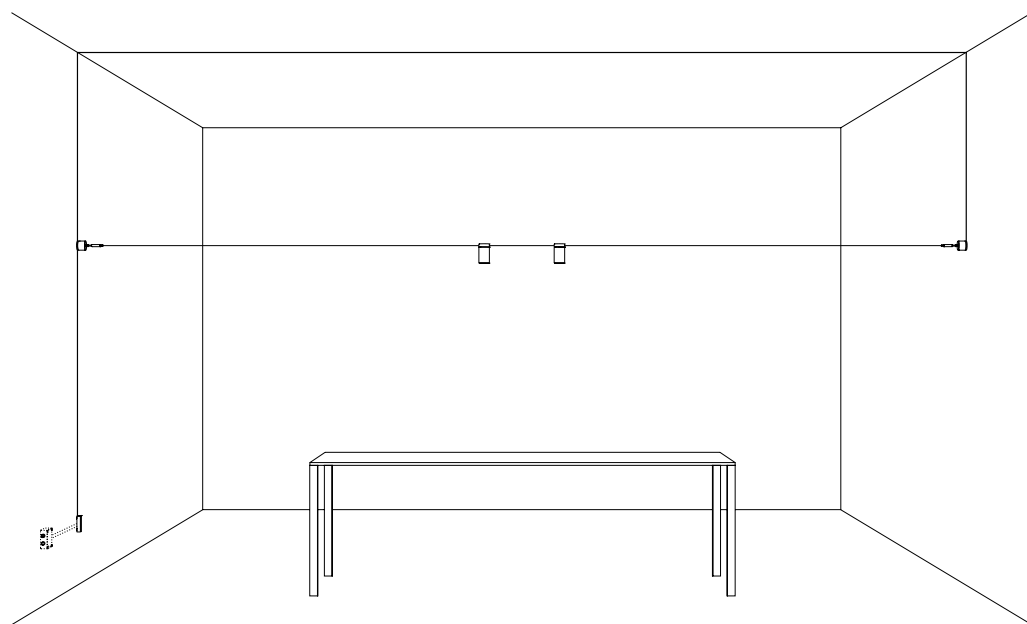

ESEMPI DI INSTALLAZIONE CON ENDLESS E KIT DI ALIMENTAZIONE REMOTO LUNGHEZZA TOTALE MAX 50 METRI  
 EXAMPLES LAYOUT WITH ENDLESS AND REMOTE POWER SUPPLY KIT - TOTAL LENGHT MAX 50 METER

TOTAL LENGHT MAX 50 METER