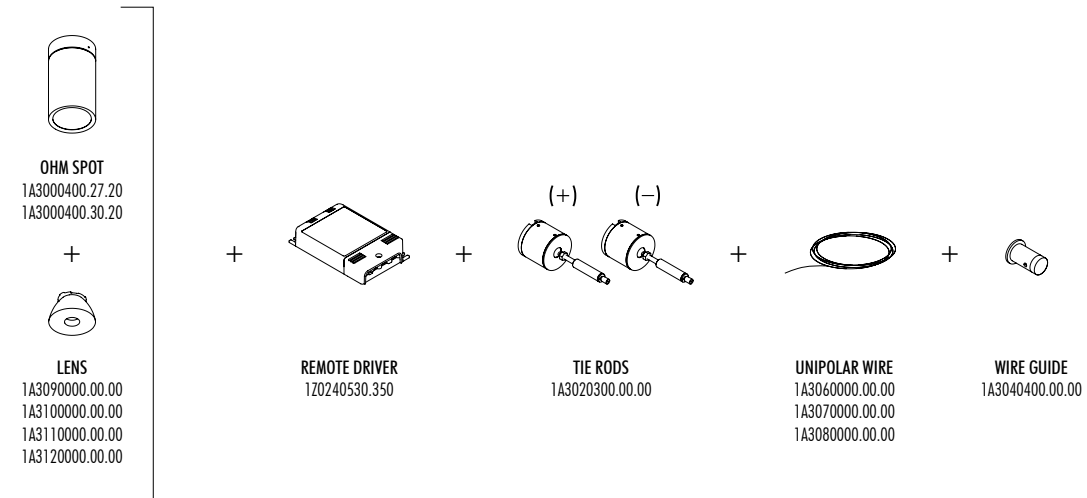

LUNGHEZZA TOTALE MAX 50 METRI / TOTAL LENGTH MAX 50 METER