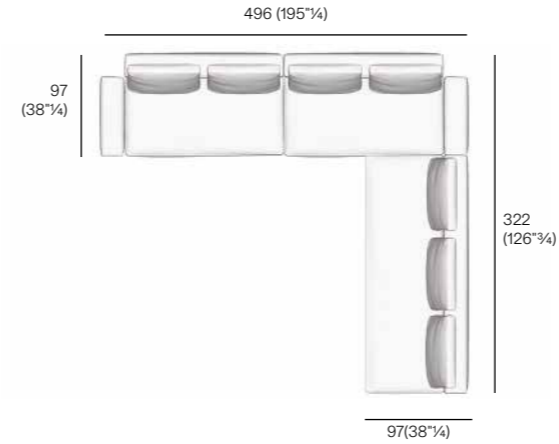

DANDY SOFA COMPOSITION

- 1 x DANDY 002 module (150×75 cm)
- 1 x DANDY 003 module (150×130 cm)
- 2 x DANDY 005 backrest (150×22 h.60 cm) 4 x cushion DANDY back 60×48 cm

DANDY SOFA COMPOSITION

- 2 x BASKET 357 module (200×90cm)
- 2 x cushion BASKET 357 seat
- 2 x BASKET 338 backrest right (200×90cm) 2 x cushion BASKET back 200cm 2 pcs
- 1 x cushion BASKET arm 90cm

DANDY SOFA COMPOSITION

- 1 x DANDY 001 module (225×75 cm)
- 1 x DANDY 002 module (150×75 cm)
- 1 x DANDY 004 backrest (225×22 h.60 cm)
- 1 x DANDY 005 backrest (150×22 h.60 cm)
- 3 x cushion DANDY back 60×48 cm

DANDY SOFA COMPOSITION

- 1 x DANDY 001 module (225×75 cm)
- 1 x DANDY 002 module (150×75 cm)
- 1 x DANDY 004 backrest (225×22 h.60 cm)
- 1 x DANDY 005 backrest (150×22 h.60 cm)
- 4 x cushion DANDY back 60×48 cm

DANDY SOFA COMPOSITION

- 2 x DANDY 001 module (225×75 cm)
- 2 x DANDY 004 backrest (225×22 h.60 cm)
- 1 x DANDY 008 armrest (75×22 h.44 cm)
- 5 x cushion DANDY back 60×48 cm

DANDY SOFA COMPOSITION

- 1 x DANDY 001 module (225×75 cm)
- 2 x DANDY 002 module (150×75 cm)
- 1 x DANDY 004 backrest (225×22 h.60 cm)
- 2 x DANDY 005 backrest (150×22 h.60 cm)
- 1 x DANDY 007 backrest (75×22 h.60 cm)
- 1 x DANDY 008 armrest (75×22 h.44 cm)
- 7 x cushion DANDY back 60×48 cm