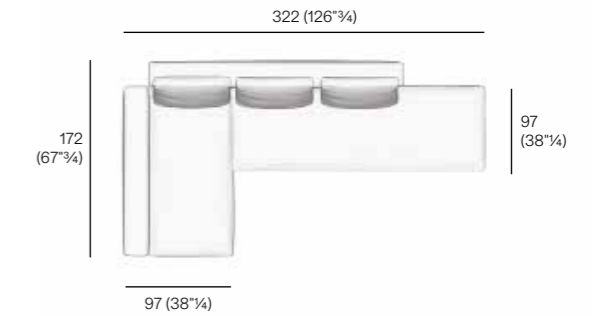

DANDY SOFA COMPOSITION

- 1 x DANDY 002 module (150×75 cm)
- 1 x DANDY 003 module (150×130 cm)
- 2 x DANDY 005 backrest (150×22 h.60 cm) 4 x cushion DANDY back 60×48 cm

DANDY SOFA COMPOSITION

- 2 x BASKET 357 module (200×90cm)
- 2 x cushion BASKET 357 seat
- 2 x BASKET 338 backrest right (200×90cm) 2 x cushion BASKET back 200cm 2 pcs
- 1 x cushion BASKET arm 90cm

DANDY SOFA COMPOSITION

- 1 x DANDY 001 module (225×75 cm)
- 1 x DANDY 002 module (150×75 cm)
- 1 x DANDY 004 backrest (225×22 h.60 cm)
- 1 x DANDY 005 backrest (150×22 h.60 cm)
- 3 x cushion DANDY back 60×48 cm