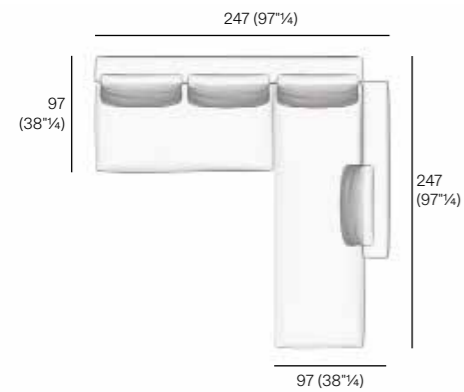

DANDY SOFA COMPOSITION

- 1 x DANDY 001 module (225×75 cm)
- 1 x DANDY 002 module (150×75 cm)
- 1 x DANDY 004 backrest (225×22 h.60 cm)
- 1 x DANDY 005 backrest (150×22 h.60 cm)
- 4 x cushion DANDY back 60×48 cm