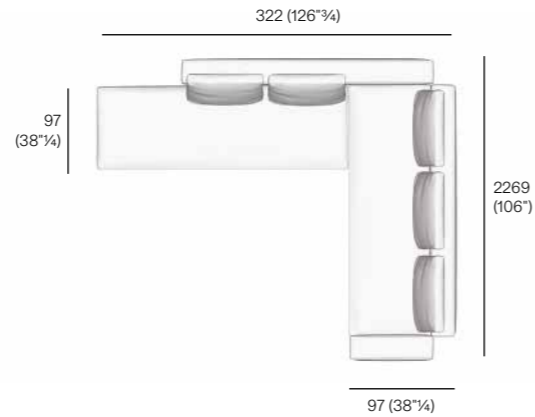

DANDY SOFA COMPOSITION

- 2 x DANDY 001 module (225×75 cm)
- 2 x DANDY 004 backrest (225×22 h.60 cm)
- 1 x DANDY 008 armrest (75×22 h.44 cm)
- 5 x cushion DANDY back 60×48 cm