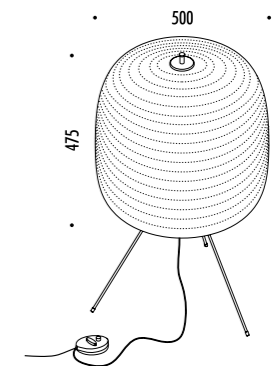

The sizes are expressed in millimeters.

DESIGN DAVIDE GROPPI - PAOLA LENTI - 2013
 LAMPADA DA TERRA - METALLO - PBT - POLICARBONATO
 FLOOR LAMP - METAL - PBT - POLYCARBONATE

SHOJI

CE IP20

1A2780000.00.06	STANDARD	100-240 V - 50/60 Hz - MAX 18 W LED - E27 PARALUME BIANCO - SUPPORTI NERI CAVO NERO - DIMMER LAMPADINA NON INCLUSA WHITE SHADE - BLACK LEG BASE BLACK CABLE - DIMMER BULB NOT INCLUDED

CODE	SOCKET	TENSION	WATTAGE	BEAM ANGLE (°)	TEMPERATURE (K)	SOURCE LUMENS	BULB EFFICIENCY	CRI (Ra)	DIMMABLE	PRODUCT REFERENCE	
LAMPADINE LED / LED BULBS											
	50330500	GU10	220-240 V	5,5 W	25°	3000K	375 lm	G	97	X	DOT P 51 DOT P DE 51 DOT PL 51 DOT R 51 DOT SISTEMA 51 MINI 51 MINI BIT 51 MINI PL 51 MOON 60 DE TRICK TRACK
	50330740	GU10	220-240 V	4,9 W	120°	3000K	550 lm	E	80	-	Q
	50330450	GU4	12 V	20 W	24°	2700K	200 lm	G	80	-	OVO OVONELPIATTO
	50330530	GU5,3	12 V	6,7 W	36°	3000K	440 lm	G	97	X	BUCO R
	50041410	E14	220-240 V	4,5 W	-	2700K	470 lm	F	>80	X	PALPEBRA
	52080010	E27	220-240 V	7 W	360°	2700K	806 lm	E	80	X	ABA 45 ABA 120 EDI SON
	50330650	E27	220-240 V	13 W	200°	2700K	1521 lm	E	80	-	LENTA MOON 60 MOON 60 DE MOON 80 MOON 80 MOON 200 MOON T SHOJI SHOJI OUTDOOR
	50041470	E27	220-240 V	21 W	200°	2700K	2452 lm	E	>80	X	MOON 120
	50330730	E27	220-240 V	9,5 W	25°	3000K	760 lm	F	80	X	CHILLOUT NEURO