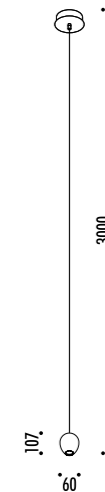

The sizes are expressed in millimeters.

DESIGN MASSIMILIANO ALAJMO - RAFFAELE ALAJMO - 2010
LAMPADA A SOSPENSIONE - METALLO
SUSPENSION LAMP - METAL

OVO

CE IP20   0.5 m 

CEILING ROSE

1A2890300.00.00	BIANCO OPACO / MATT WHITE - ON/OFF	230-240 V - 50/60 Hz - MAX 20 W 12 V - GU4
		ROSONE BIANCO - CAVO BIANCO
		LAMPADINA NON INCLUSA
		WHITE CEILING ROSE - WHITE CABLE
		BULB NOT INCLUDED

CODE	SOCKET	TENSION	WATTAGE	BEAM ANGLE (°)	TEMPERATURE (K)	SOURCE LUMENS	BULB EFFICIENCY	CRI (Ra)	DIMMABLE	PRODUCT REFERENCE
------	--------	---------	---------	----------------	-----------------	---------------	-----------------	----------	----------	-------------------

LAMPADINE LED / LED BULBS

	50330500	GU10	220-240 V	5,5 W	25°	3000K	375 lm	G	97	X	DOT P 51 DOT P DE 51 DOT PL 51 DOT R 51 DOT SISTEMA 51 MINI 51 MINI BIT 51 MINI PL 51 MOON 60 DE TRICK TRACK
	50330740	GU10	220-240 V	4,9 W	120°	3000K	550 lm	E	80	-	Q
	50330450	GU4	12 V	20 W	24°	2700K	200 lm	G	80	-	OVO OVONELPIATTO
	50330530	GU5,3	12 V	6,7 W	36°	3000K	440 lm	G	97	X	BUCO R
	50041410	E14	220-240 V	4,5 W	-	2700K	470 lm	F	>80	X	PALPEBRA
	52080010	E27	220-240 V	7 W	360°	2700K	806 lm	E	80	X	ABA 45 ABA 120 EDI SON
	50330790	E27	220-240 V	11,2 W	360°	2700K	1521 lm	D	90	X	MOON 60 MOON 60 DE MOON 80 MOON 200 MOON T SHOJI
	50330650	E27	220-240 V	13 W	200°	2700K	1521 lm	E	80	-	LENTA SHOJI OUTDOOR
	50041470	E27	220-240 V	21 W	200°	2700K	2452 lm	E	>80	X	MOON 120
	50330730	E27	220-240 V	9,5 W	25°	3000K	760 lm	F	80	X	CHILLOUT NEURO