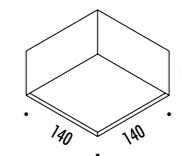

The sizes are expressed in millimeters.

DESIGN ALBERTO ZATTIN - 2000  
LAMPADA DA SOFFITTO - METALLO - METACRILATO - VETRO  
CEILING LAMP - METAL - METACRYLATE - GLASS

HAKO PL

CE IP20 0.5m

1A3160300.27.02	BIANCO OPACO / MATT WHITE - 2700K - TRIAC	HAKO PL LED 220-230 V - 50/60 Hz - 12,5 W LED 2700K - 593 lm - CRI > 90 / 3000K - 638 lm - CRI > 90
1A3160300.30.02	BIANCO OPACO / MATT WHITE - 3000K - TRIAC	