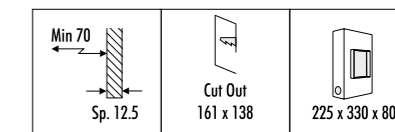

The sizes are expressed in millimeters.

DESIGN 2011
LAMPADA DA INCASSO DA PARETE - METALLO
RECESSED WALL LAMP - METAL

PURA

CE IP20

1A3520300.30.00	BIANCO OPACO / MATT WHITE - 3000K - ON/OFF	110-240 V - 50/60 Hz - 6 W LED - 445 lm - CRI > 80 DIMENSIONI TAGLIO CARTONGESSO 161 x 138 mm - SPAZIO MINIMO PER INCASSO 70 mm KIT INSTALLAZIONE OBBLIGATORIO NON INCLUSO PLASTERBOARD CUT-OUT 161 x 138 mm - MINIMUM SPACE FOR MOUNTING 70 mm COMPULSORY INSTALLATION KIT NOT INCLUDED

KIT INSTALLAZIONE OBBLIGATORI / COMPULSORY INSTALLATION KITS

1A3530000.00.00	STANDARD	CASSAFORMA INSTALLAZIONE / INSTALLATION BOX DIMENSIONI TAGLIO CARTONGESSO 161 x 138 mm - SPAZIO MINIMO PER INCASSO 70 mm PLASTERBOARD CUT-OUT 161 x 138 mm - MINIMUM SPACE FOR MOUNTING 70 mm