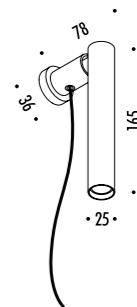

The sizes are expressed in millimeters.

DESIGN OMAR CARRAGLIA - 2015  
LAMPADA DA PARETE - METALLO  
WALL LAMP - METAL

CE  IP20

MIRA MAGNETIC

1A3680300.27.20	BIANCO OPACO / MATT WHITE - 2700K	MAX 500 mA DC - 5,6 W LED 2700K - 327 lm - CRI > 90 / 3000K - 352 lm - CRI > 90
1A3680300.30.20	BIANCO OPACO / MATT WHITE - 3000K	BASE A FISSAGGIO MAGNETICO - CAVO BIANCO 3 m - ORIENTABILE KIT INSTALLAZIONE OBBLIGATORIO NON INCLUSO MAGNETIC FIXING BASE - WHITE CABLE 3 m - ADJUSTABLE COMPULSORY INSTALLATION KIT NOT INCLUDED
1A3680400.27.20	NERO OPACO / MATT BLACK - 2700K	MAX 500 mA DC - 5,6 W LED 2700K - 327 lm - CRI > 90 / 3000K - 352 lm - CRI > 90
1A3680400.30.20	NERO OPACO / MATT BLACK - 3000K	BASE A FISSAGGIO MAGNETICO - CAVO NERO 3 m - ORIENTABILE KIT INSTALLAZIONE OBBLIGATORIO NON INCLUSO MAGNETIC FIXING BASE - BLACK CABLE 3 m - ADJUSTABLE COMPULSORY INSTALLATION KIT NOT INCLUDED

KIT INSTALLAZIONE OBBLIGATORI / COMPULSORY INSTALLATION KIT

1A3180300.00.06	BIANCO OPACO / MATT WHITE	KIT DI ALIMENTAZIONE CON SPINA / POWER SUPPLY KIT WITH PLUG INPUT 100-240 V - 50/60 Hz - OUTPUT 350 mA DC - 15 W - IP20 DIMMER
1A3180400.00.06	NERO OPACO / MATT BLACK	