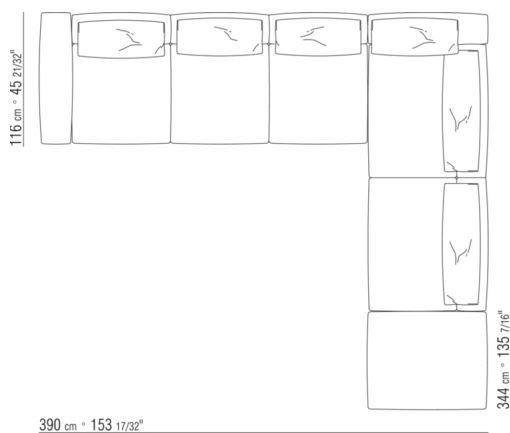

- N.1 COD.027075 - ARMREST CM.109 x29
- N.1 COD.027016 - UNIT CM.255 x116
- N.1 COD.027071 - ARMREST CM.99 x29
- N.1 COD.027027 - TERMINAL UNIT L CM.315 x106
- N.1 COD.027099 - CUSHION CM.73 x53

0270XN