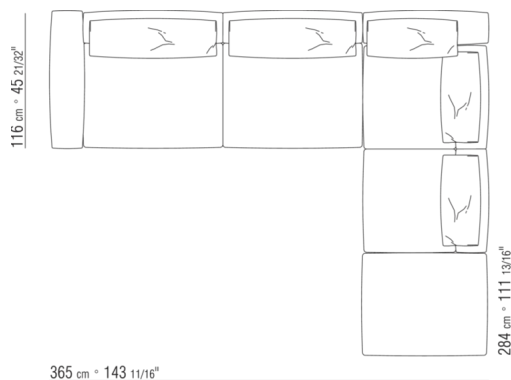

- N.1 COD.027075 - ARMREST CM.109 x29
- N.1 COD.027015 - UNIT CM.230 x116
- N.1 COD.027071 - ARMREST CM.99 x29
- N.1 COD.027025 - TERMINAL UNIT L CM.255 x106
- N.1 COD.027099 - CUSHION CM.73 x53