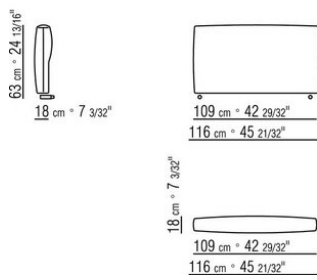

COD. 027098 CUSHION