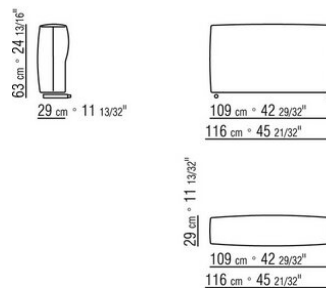

COD. 027075 ARMREST

COD. 027099 CUSHION