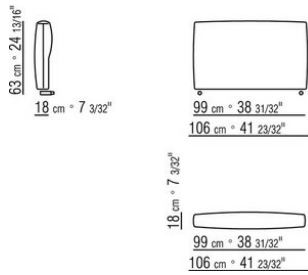

COD. 027074 ARMREST