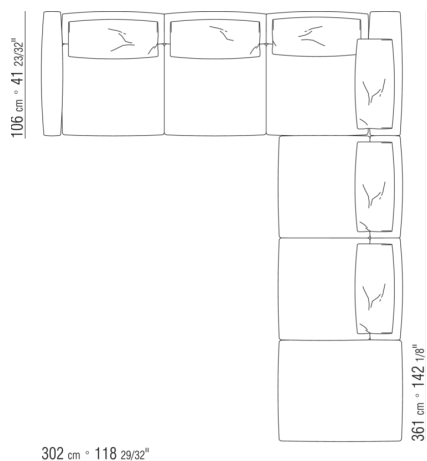

0270XL

- N.1 COD.027070 - ARMREST CM.99 x18
- N.1 COD.027006 - UNIT CM.255 x106
- N.1 COD.027071 - ARMREST CM.99 x29
- N.1 COD.027025 - TERMINAL UNIT L CM.255 x106
- N.1 COD.027099 - CUSHION CM.73 x53

0270XM