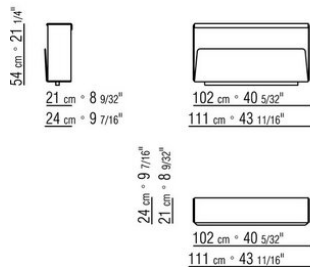

COD. 028877