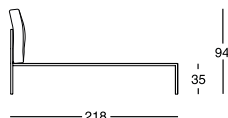

Lits

Structure démontable en acier laqué, noire ou blanche. Lattenerost aus gebogenen Buchen-Dauben, in der Nachgiebigkeit regulierbar. Bei der Ausführung 1707 sind die Kissen des Kopfteils mit 100% reinen Gänsedaunen gefüllt, mit Einlage aus Polyurethan. Abnehmbarer Bezug aus Stoff oder Leder (nur fürs Modell 1707). Auf Nachfrage ist die Bett-Maße für die Matratze 210 cm lang auch verfügbar

Betten

Zerlegbares Gestell aus weiß oder schwarz lackiertem Stahl. Lattenerost aus gebogenen Buchen-Dauben, in der Nachgiebigkeit regulierbar. Bei der Ausführung 1707 sind die Kissen des Kopfteils mit 100% reinen Gänsedaunen gefüllt, mit Einlage aus Polyurethan. Abnehmbarer Bezug aus Stoff oder Leder (nur fürs Modell 1707). Auf Nachfrage ist die Bett-Maße für die Matratze 210 cm lang auch verfügbar

1706

1707

Piedini/Feet/Pieds/Füße/Patas

Dimensioni/Sizes/Dimensions/Abmessungen/Medidas

Mod. 1706		Mod. 1707	
96x206 cm	(90x200 cm)*	96x218 cm	(90x200 cm)*
146x206 cm	(140x200 cm)*	146x218 cm	(140x200 cm)*
166x206 cm	(160x200 cm)*	166x218 cm	(160x200 cm)*
186x206 cm	(180x200 cm)*	186x218 cm	(180x200 cm)*
206x206 cm	(200x200 cm)*	206x218 cm	(200x200 cm)*