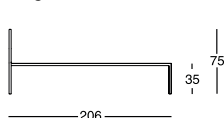

1706

1707

Piedini/Feet/Pieds/Füße/Patas

Dimensioni/Sizes/Dimensions/Abmessungen/Medidas

Mod. 1706		Mod. 1707	
96x206 cm	(90x200 cm)*	96x218 cm	(90x200 cm)*
146x206 cm	(140x200 cm)*	146x218 cm	(140x200 cm)*
166x206 cm	(160x200 cm)*	166x218 cm	(160x200 cm)*
186x206 cm	(180x200 cm)*	186x218 cm	(180x200 cm)*
206x206 cm	(200x200 cm)*	206x218 cm	(200x200 cm)*

* Dimensioni del materasso/Mattress sizes/Dimensions du matelas/Abmessungen der Matratze/Medidas del colchón