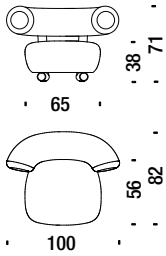

4,4 mt. ★ 8,4 m² 1,4 m³ 56 Kg

Chaise Longue right varnished

Chaise longue destra verniciata

476

4,4 mt. ★ 8,4 m² 1,4 m³ 56 Kg

Varnished table Ø37 H.44

Tavolo verniciato Ø37 H.44

S80

0,1 m³ 25 Kg

Varnished table Ø65 H.36

Tavolo verniciato Ø65 H.36

S82

0,2 m³ 35 Kg

Chromed armchair

Poltrona cromata

ONQ

2,5 mt. ★ 5,5 m² 0,8 m³ 29 Kg

Chromed settee

Divanetto cromato

ONS

5 mt. ★ 9,7 m² 1,3 m³ 59 Kg

Chaise longue left chromed

Chaise longue sinistra cromata

ONZ

4,4 mt. ★ 8,4 m² 1,4 m³ 56 Kg

Chaise longue right chromed

Chaise longue destra cromata

ONM

4,4 mt. ★ 8,4 m² 1,4 m³ 56 Kg

Chromed table Ø37 H.44

Tavolo cromato Ø37 H.44

S81