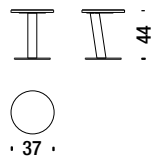

2,5 mt. ★ 5,5 m² 0,8 m³ 29 Kg

Settee varnished

Divanetto verniciato

442

5 mt. ★ 9,7 m² 1,3 m³ 59 Kg

Chaise Longue left varnished

Chaise longue sinistra verniciata

477

4,4 mt. ★ 8,4 m² 1,4 m³ 56 Kg

Chaise Longue right varnished

Chaise longue destra verniciata

476

4,4 mt. ★ 8,4 m² 1,4 m³ 56 Kg

Varnished table Ø37 H.44

Tavolo verniciato Ø37 H.44

S80

0,1 m³ 25 Kg

Varnished table Ø65 H.36

Tavolo verniciato Ø65 H.36

S82

0,2 m³ 35 Kg

Chromed armchair

Poltrona cromata

ONQ

2,5 mt. ★ 5,5 m² 0,8 m³ 29 Kg

Chromed settee

Divanetto cromato

ONS

5 mt. ★ 9,7 m² 1,3 m³ 59 Kg

Chaise longue left chromed

Chaise longue sinistra cromata

ONZ