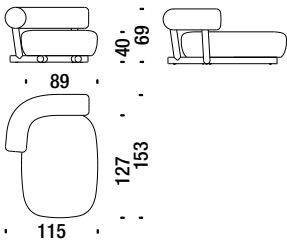

0,1 m³ 25 Kg

Varnished table Ø65 H.36

Tavolo verniciato Ø65 H.36

S82

0,2 m³ 35 Kg

Chromed armchair

Poltrona cromata

ONQ

2,5 mt. ★ 5,5 m² 0,8 m³ 29 Kg

Chromed settee

Divanetto cromato

ONS

5 mt. ★ 9,7 m² 1,3 m³ 59 Kg

Chaise longue left chromed

Chaise longue sinistra cromata

ONZ

4,4 mt. ★ 8,4 m² 1,4 m³ 56 Kg

Chaise longue right chromed

Chaise longue destra cromata

ONM

4,4 mt. ★ 8,4 m² 1,4 m³ 56 Kg

Chromed table Ø37 H.44

Tavolo cromato Ø37 H.44

S81

0,1 m³ 25 Kg

Chromed table Ø65 H.36

Tavolo cromato Ø65 H.36

S83

0,2 m³ 35 Kg