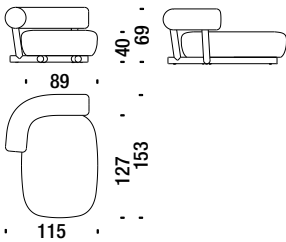

2,5 mt. ★ 5,5 m² 0,8 m³ 29 Kg

Settee varnished

Divanetto verniciato

442

5 mt. ★ 9,7 m² 1,3 m³ 59 Kg

Chaise Longue left varnished

Chaise longue sinistra verniciata

477

4,4 mt. ★ 8,4 m² 1,4 m³ 56 Kg

Chaise Longue right varnished

Chaise longue destra verniciata

476

4,4 mt. ★ 8,4 m² 1,4 m³ 56 Kg

Varnished table Ø37 H.44

Tavolo verniciato Ø37 H.44

S80

0,1 m³ 25 Kg

Varnished table Ø65 H.36

Tavolo verniciato Ø65 H.36

S82

0,2 m³ 35 Kg

Chromed armchair

Poltrona cromata

ONQ

2,5 mt. ★ 5,5 m² 0,8 m³ 29 Kg

Chromed settee

Divanetto cromato

ONS

5 mt. ★ 9,7 m² 1,3 m³ 59 Kg

Chaise longue left chromed

Chaise longue sinistra cromata

ONZ