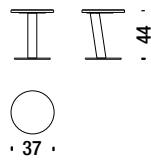

2,5 mt. ★ 5,5 m² 0,8 m³ 29 Kg

Chromed settee

Divanetto cromato

ONS

5 mt. ★ 9,7 m² 1,3 m³ 59 Kg

Chaise longue left chromed

Chaise longue sinistra cromata

ONZ

4,4 mt. ★ 8,4 m² 1,4 m³ 56 Kg

Chaise longue right chromed

Chaise longue destra cromata

ONM

4,4 mt. ★ 8,4 m² 1,4 m³ 56 Kg

Chromed table Ø37 H.44

Tavolo cromato Ø37 H.44

S81

0,1 m³ 25 Kg

Chromed table Ø65 H.36

Tavolo cromato Ø65 H.36

S83

0,2 m³ 35 Kg