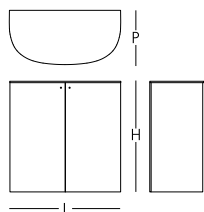

Oltralpe

DESIGN INGA SEMPÉ

OLT01/02SX/02DX

OLT01

OLT02SX

OLT02DX

	L Larghezza Width	P Profondità Depth	H Altezza Height
--	-------------------------	--------------------------	------------------------

OLT01	cm 96	cm 47	cm 95
OLT02SX	cm 44	cm 26	cm 55
OLT02DX	cm 44	cm 26	cm 55