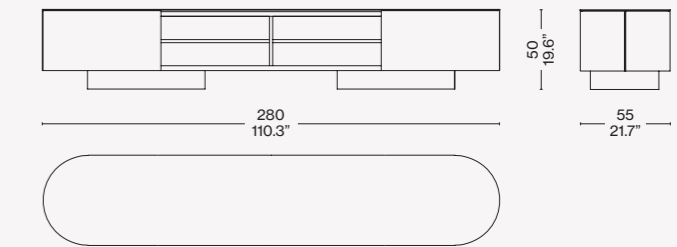

Designed by
Patricia Urquiola, 2020

Struttura e cassetti
· Multistrato curvato di betulla impiallacciato nelle finiture indicate a listino.
· Acciaio verniciato nero.
Ripiani interni
· MDF laccato o impiallacciato nelle finiture indicate a listino.
Top
· Multistrato di betulla impiallacciato o marmo, nelle finiture indicate a listino.
Piedini
· In materiale plastico di colore nero.

Structure and drawers
· Veneered plywood birch in the finishes indicated in the price list.
· Black coated steel.
Internal shelves
· MDF veneered or lacquered in the finishes indicated in the price list.
Top
· Veneered plywood birch or marble, in the finishes indicated in the price list.
Feet
· Black plastic material.

Struktur und Schubladen
· Gebogene Multischicht-Birke mit den Finishlösungen laut Preisliste.
· Schwarz lackierter Stahl.
Innenflächen
· MDF, lackiert oder furniert mit den Finishlösungen laut Preisliste.
Top
· Furnierte Multischicht-Birke oder Marmor mit den Finishlösungen laut Preisliste.
Füßchen
· Aus schwarzem Kunststoffmaterial.

Structure et tiroirs
· Multiplis cintré de bouleau plaqué dans les finitions indiquées sur la liste.
· Acier verni noir.
Plateaux internes
· MDF laqué ou plaqué dans les finitions indiquées sur la liste.
Plateau
· Multiplis de bouleau plaqué ou marbre, dans les finitions indiquées sur la liste.
Pieds
· En plastique de couleur noire.

558 04

Finiture/Finishes/
Ausführungen/Finitions

Noce canaletto/American Walnut/
Amerikanischer Nußbaum/
Noyer américain - Marmo/Marble/Marmor/
Marbre Marquinia

ITA