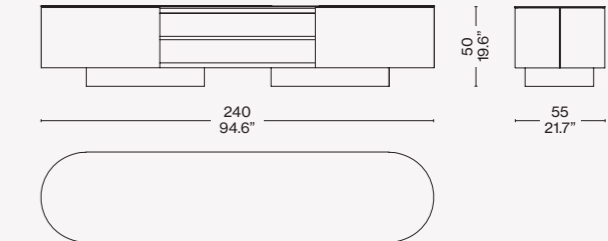

Designed by
Patricia Urquiola, 2020

Struttura e cassetti
· Multistrato curvato di betulla impiallacciato nelle finiture indicate a listino.
· Acciaio verniciato nero.
Ripiani interni
· MDF laccato o impiallacciato nelle finiture indicate a listino.
Top
· Multistrato di betulla impiallacciato o marmo, nelle finiture indicate a listino.
Piedini
· In materiale plastico di colore nero.

Structure and drawers
· Veneered plywood birch in the finishes indicated in the price list.
· Black coated steel.
Internal shelves
· MDF veneered or lacquered in the finishes indicated in the price list.
Top
· Veneered plywood birch or marble, in the finishes indicated in the price list.
Feet
· Black plastic material.

Struktur und Schubladen
· Gebogene Multischicht-Birke mit den Finishlösungen laut Preisliste.
· Schwarz lackierter Stahl.
Innenflächen
· MDF, lackiert oder furniert mit den Finishlösungen laut Preisliste.
Top
· Furnierte Multischicht-Birke oder Marmor mit den Finishlösungen laut Preisliste.
Füßchen
· Aus schwarzem Kunststoffmaterial.

Structure et tiroirs
· Multiplis cintré de bouleau plaqué dans les finitions indiquées sur la liste.
· Acier verni noir.
Plateaux internes
· MDF laqué ou plaqué dans les finitions indiquées sur la liste.
Plateau
· Multiplis de bouleau plaqué ou marbre, dans les finitions indiquées sur la liste.
Pieds
· En plastique de couleur noire.

558 06

Finiture/Finishes/
Ausführungen/Finitions

Noce canaletto/American Walnut/
Amerikanischer Nußbaum/
Noyer américain - Marmo/Marble/Marmor/
Marbre Marquinia

ITA