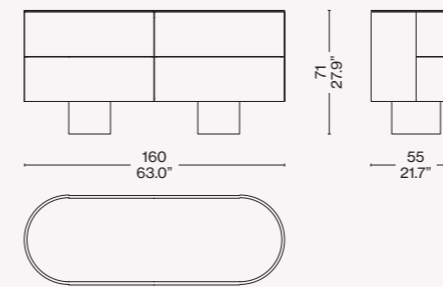

Struttura e cassetti
· Multistrato curvato di betulla impiallacciato nelle finiture indicate a listino.
· Acciaio verniciato nero.
Ripiani interni
· MDF laccato o impiallacciato nelle finiture indicate a listino.
Top
· Multistrato di betulla impiallacciato o marmo, nelle finiture indicate a listino.
Piedini
· In materiale plastico di colore nero.

Structure and drawers
· Veneered plywood birch in the finishes indicated in the price list.
· Black coated steel.
Internal shelves
· MDF veneered or lacquered in the finishes indicated in the price list.
Top
· Veneered plywood birch or marble, in the finishes indicated in the price list.
Feet
· Black plastic material.

Struktur und Schubladen
· Gebogene Multischicht-Birke mit den Finishlösungen laut Preisliste.
· Schwarz lackierter Stahl.
Innenflächen
· MDF, lackiert oder furniert mit den Finishlösungen laut Preisliste.
Top
· Furnierte Multischicht-Birke oder Marmor mit den Finishlösungen laut Preisliste.
Füßchen
· Aus schwarzem Kunststoffmaterial.

Structure et tiroirs
· Multiplis cintré de bouleau plaqué dans les finitions indiquées sur la liste.
· Acier verni noir.
Plateaux internes
· MDF laqué ou plaqué dans les finitions indiquées sur la liste.
Plateau
· Multiplis de bouleau plaqué ou marbre, dans les finitions indiquées sur la liste.
Pieds
· En plastique de couleur noire.

558 01