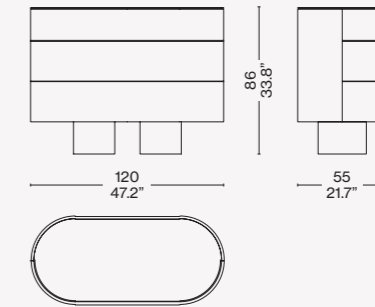

Designed by
Patricia Urquiola, 2020

Struttura e cassetti
· Multistrato curvato di betulla impiallacciato nelle finiture indicate a listino.
· Acciaio verniciato nero.
Ripiani interni
· MDF laccato o impiallacciato nelle finiture indicate a listino.
Top
· Multistrato di betulla impiallacciato o marmo, nelle finiture indicate a listino.
Piedini
· In materiale plastico di colore nero.

Structure and drawers
· Veneered plywood birch in the finishes indicated in the price list.
· Black coated steel.
Internal shelves
· MDF veneered or lacquered in the finishes indicated in the price list.
Top
· Veneered plywood birch or marble, in the finishes indicated in the price list.
Feet
· Black plastic material.

Struktur und Schubladen
· Gebogene Multischicht-Birke mit den Finishlösungen laut Preisliste.
· Schwarz lackierter Stahl.
Innenflächen
· MDF, lackiert oder furniert mit den Finishlösungen laut Preisliste.
Top
· Furnierte Multischicht-Birke oder Marmor mit den Finishlösungen laut Preisliste.
Füßchen
· Aus schwarzem Kunststoffmaterial.

Structure et tiroirs
· Multiplis cintré de bouleau plaqué dans les finitions indiquées sur la liste.
· Acier verni noir.
Plateaux internes
· MDF laqué ou plaqué dans les finitions indiquées sur la liste.
Plateau
· Multiplis de bouleau plaqué ou marbre, dans les finitions indiquées sur la liste.
Pieds
· En plastique de couleur noire.

558 02

Finiture/Finishes/
Ausführungen/Finitions

Noce canaletto/American Walnut/
Amerikanischer Nußbaum/
Noyer américain - Marmo/Marble/Marmor/
Marbre Marquinia

ITA