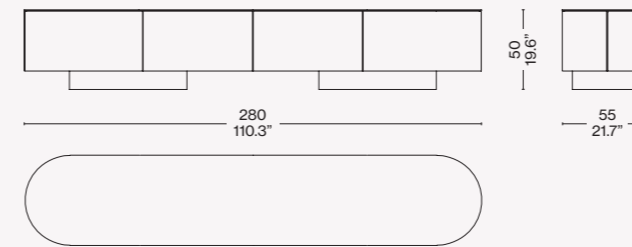

Designed by
Patricia Urquiola, 2020

Struttura e cassetti
· Multistrato curvato di betulla impiallacciato nelle finiture indicate a listino.
· Acciaio verniciato nero.
Ripiani interni
· MDF laccato o impiallacciato nelle finiture indicate a listino.
Top
· Multistrato di betulla impiallacciato o marmo, nelle finiture indicate a listino.
Piedini
· In materiale plastico di colore nero.

Structure and drawers
· Veneered plywood birch in the finishes indicated in the price list.
· Black coated steel.
Internal shelves
· MDF veneered or lacquered in the finishes indicated in the price list.
Top
· Veneered plywood birch or marble, in the finishes indicated in the price list.
Feet
· Black plastic material.

Struktur und Schubladen
· Gebogene Multischicht-Birke mit den Finishlösungen laut Preisliste.
· Schwarz lackierter Stahl.
Innenflächen
· MDF, lackiert oder furniert mit den Finishlösungen laut Preisliste.
Top
· Furnierte Multischicht-Birke oder Marmor mit den Finishlösungen laut Preisliste.
Füßchen
· Aus schwarzem Kunststoffmaterial.

Structure et tiroirs
· Multiplis cintré de bouleau plaqué dans les finitions indiquées sur la liste.
· Acier verni noir.
Plateaux internes
· MDF laqué ou plaqué dans les finitions indiquées sur la liste.
Plateau
· Multiplis de bouleau plaqué ou marbre, dans les finitions indiquées sur la liste.
Pieds
· En plastique de couleur noire.

558 03

Finiture/Finishes/
Ausführungen/Finitions

Noce canaletto/American Walnut/
Amerikanischer Nußbaum/
Noyer américain - Marmo/Marble/Marmor/
Marbre Marquinia

ITA