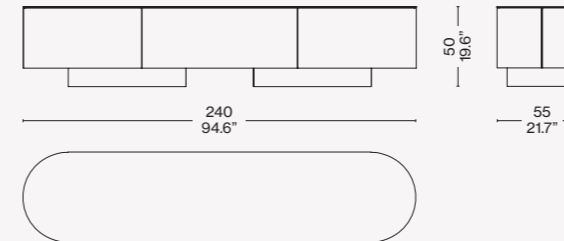

Designed by
Patricia Urquiola, 2020

Struttura e cassetti
· Multistrato curvato di betulla impiallacciato nelle finiture indicate a listino.
· Acciaio verniciato nero.
Ripiani interni
· MDF laccato o impiallacciato nelle finiture indicate a listino.
Top
· Multistrato di betulla impiallacciato o marmo, nelle finiture indicate a listino.
Piedini
· In materiale plastico di colore nero.

Structure and drawers
· Veneered plywood birch in the finishes indicated in the price list.
· Black coated steel.
Internal shelves
· MDF veneered or lacquered in the finishes indicated in the price list.
Top
· Veneered plywood birch or marble, in the finishes indicated in the price list.
Feet
· Black plastic material.

Struktur und Schubladen
· Gebogene Multischicht-Birke mit den Finishlösungen laut Preisliste.
· Schwarz lackierter Stahl.
Innenflächen
· MDF, lackiert oder furniert mit den Finishlösungen laut Preisliste.
Top
· Furnierte Multischicht-Birke oder Marmor mit den Finishlösungen laut Preisliste.
Füßchen
· Aus schwarzem Kunststoffmaterial.

Structure et tiroirs
· Multiplis cintré de bouleau plaqué dans les finitions indiquées sur la liste.
· Acier verni noir.
Plateaux internes
· MDF laqué ou plaqué dans les finitions indiquées sur la liste.
Plateau
· Multiplis de bouleau plaqué ou marbre, dans les finitions indiquées sur la liste.
Pieds
· En plastique de couleur noire.

558 05

Finiture/Finishes/
Ausführungen/Finitions

Noce canaletto/American Walnut/
Amerikanischer Nußbaum/
Noyer américain - Marmo/Marble/Marmor/
Marbre Marquinia

ITA