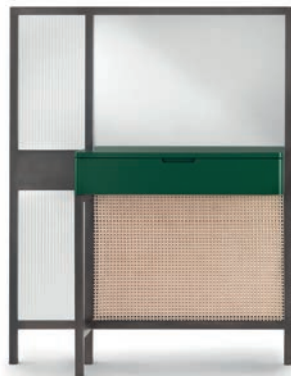

Threshold *low mirror cabinet*

Threshold *high mirror cabinet*