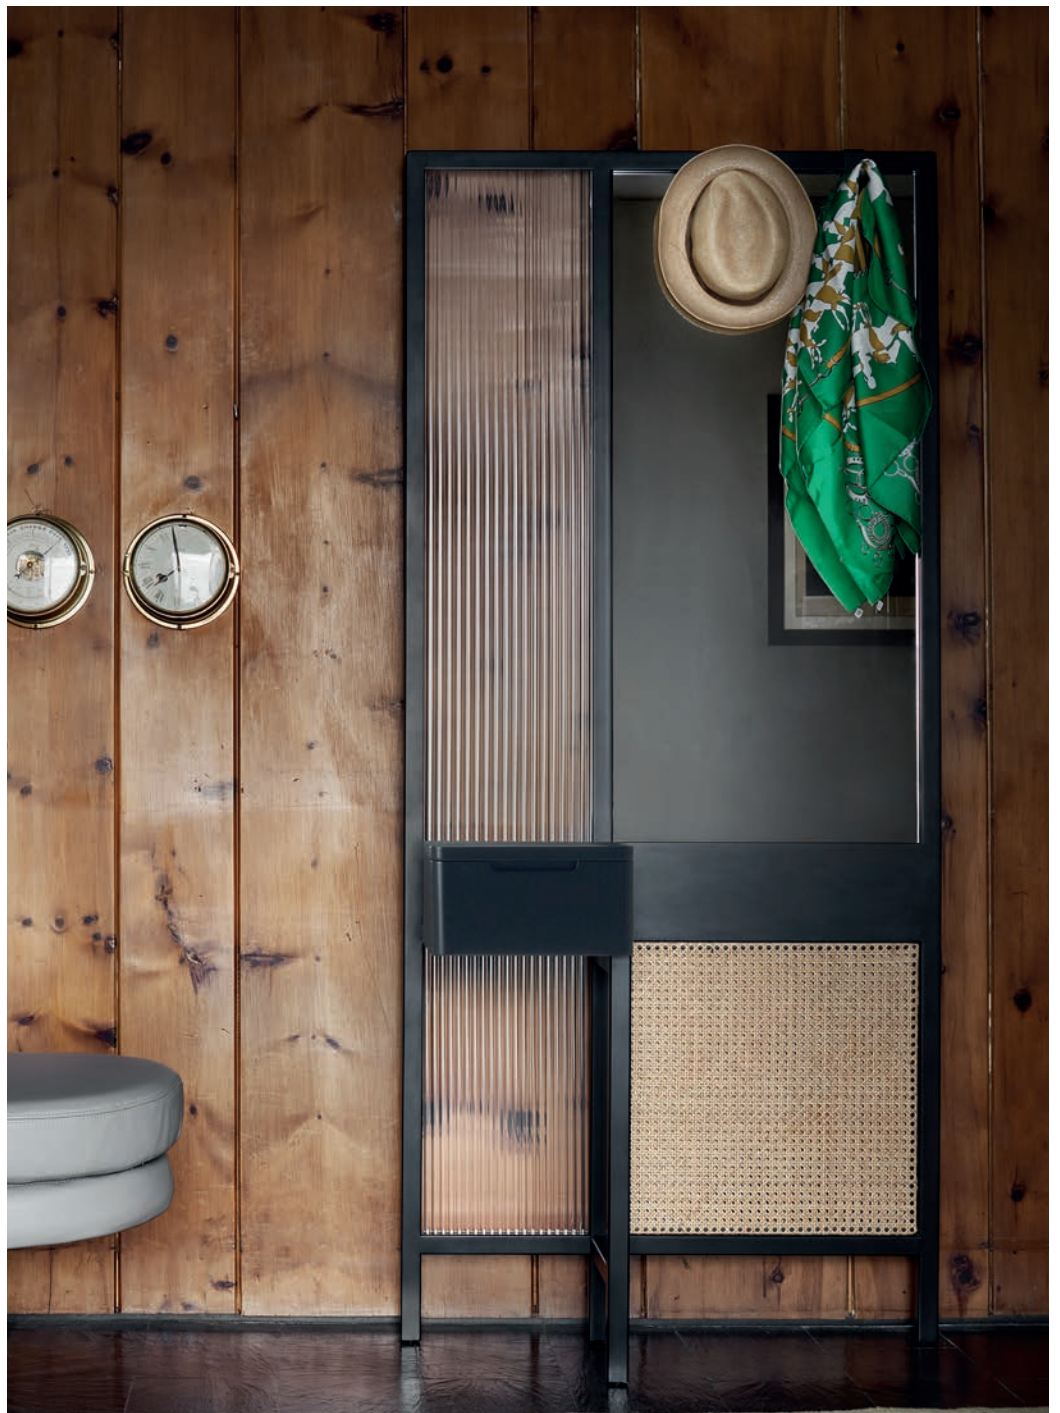

Accessoires.
Métal laqué noir ou laiton Délabré.
Tissage tressé de paille de Vienne, miroir double-face,
verre stratifié ondulé double-face et petit caoutchouc noir.
MDF laqué noir ou vert RAL 6005.
Métal laqué noir.

Threshold low mirror cabinet
Botolo armchair

Threshold *low mirror cabinet*

Threshold *high mirror cabinet*

THRESHOLD

Threshold *high mirror cabinet*
Sigmund *bench*

Mobile specchiera basso
Low mirror cabinet