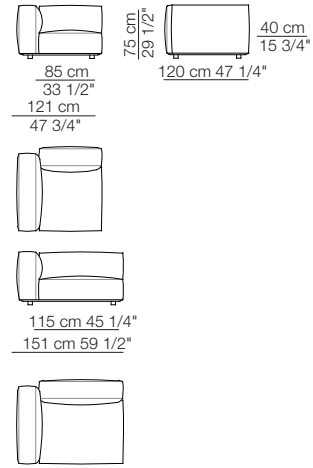

Elementi angolo P.120
Corner units D.120