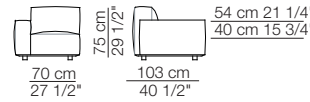

118 cm 46 1/2"

Poltrona con braccioli alti
Armchair with high armrests

Elementi senza braccioli
Units without armrests

Divani
Sofas

Elementi con 1 bracciolo
Units with 1 armrest

Elementi con 1 bracciolo alto
Units with 1 high armrest

Elementi isola
Isle units

Elementi senza braccioli con schienale basso
Units without armrests with low backrest

Elementi angolo
Corner units

Elementi curvi
Curved units

MARECHIARO

Elementi con 1 bracciolo P.120
Units with 1 armrest D.120