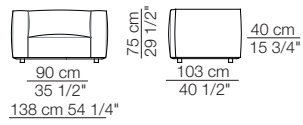

Pouf

Island small table

Marechiaro sofa composition MH08/B
Goya small table

Marechiaro sofa composition *MH08/B*

Marechiaro sofa composition *MH08*

MARECHIARO

Poltrone con braccioli bassi
Armchairs with low armrests

118 cm 46 1/2"

Poltrona con braccioli alti
Armchair with high armrests

Elementi senza braccioli
Units without armrests

Divani
Sofas

Elementi con 1 bracciolo
Units with 1 armrest

Elementi con 1 bracciolo alto
Units with 1 high armrest