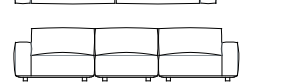

Pouf

Island small table

Marechiaro sofa composition MH08/B
Goya small table

Marechiaro sofa composition *MH08/B*

Marechiaro sofa composition *MH08*

MARECHIARO

Poltrone con braccioli bassi
Armchairs with low armrests

118 cm 46 1/2"

Poltrona con braccioli alti
Armchair with high armrests

Elementi senza braccioli
Units without armrests

Divani
Sofas

Elementi con 1 bracciolo
Units with 1 armrest

Elementi con 1 bracciolo alto
Units with 1 high armrest