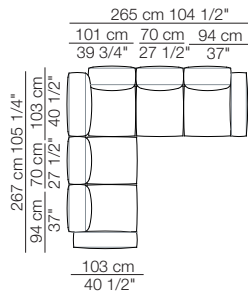

MARECHIARO

Composizioni
Compositions

MH 01