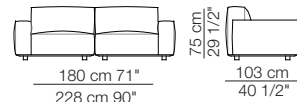

Pouf

Island small table

Marechiaro sofa composition MH08/B
Goya small table

Marechiaro sofa composition *MH08/B*

Marechiaro sofa composition *MH08*

MARECHIARO

Poltrone con braccioli bassi
Armchairs with low armrests

118 cm 46 1/2"

Poltrona con braccioli alti
Armchair with high armrests

Elementi senza braccioli
Units without armrests

Divani
Sofas

Elementi con 1 bracciolo
Units with 1 armrest

Elementi con 1 bracciolo alto
Units with 1 high armrest

Elementi isola
Isle units

Elementi senza braccioli con schienale basso
Units without armrests with low backrest

Elementi angolo
Corner units

Elementi curvi
Curved units

MARECHIARO

Elementi con 1 bracciolo P.120
Units with 1 armrest D.120