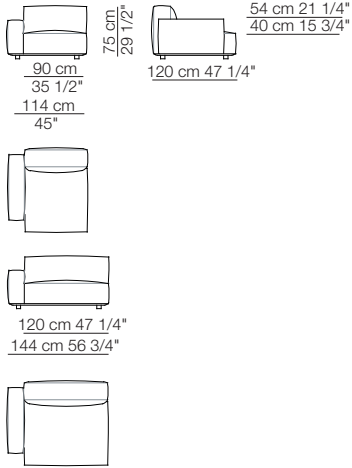

118 cm 46 1/2"

Poltrona con braccioli alti
Armchair with high armrests

Elementi senza braccioli
Units without armrests

Divani
Sofas

Elementi con 1 bracciolo
Units with 1 armrest

Elementi con 1 bracciolo alto
Units with 1 high armrest

Elementi isola
Isle units

Elementi senza braccioli con schienale basso
Units without armrests with low backrest

Elementi angolo
Corner units

Elementi curvi
Curved units

MARECHIARO

Elementi con 1 bracciolo P.120
Units with 1 armrest D.120