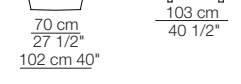

Elementi isola
Isle units

Elementi senza braccioli con schienale basso
Units without armrests with low backrest

Elementi angolo
Corner units

Elementi curvi
Curved units

MARECHIARO

Elementi con 1 bracciolo P.120
Units with 1 armrest D.120