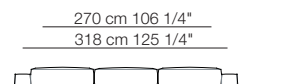

Pouf

Island small table

Marechiaro sofa composition MH08/B
Goya small table

Marechiaro sofa composition *MH08/B*

Marechiaro sofa composition *MH08*

MARECHIARO

Poltrone con braccioli bassi
Armchairs with low armrests

118 cm 46 1/2"

Poltrona con braccioli alti
Armchair with high armrests

Elementi senza braccioli
Units without armrests

Divani
Sofas

Elementi con 1 bracciolo
Units with 1 armrest

Elementi con 1 bracciolo alto
Units with 1 high armrest