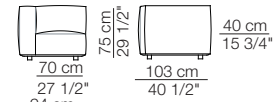

118 cm 46 1/2"

Poltrona con braccioli alti
Armchair with high armrests

Elementi senza braccioli
Units without armrests

Divani
Sofas

Elementi con 1 bracciolo
Units with 1 armrest

Elementi con 1 bracciolo alto
Units with 1 high armrest

Elementi isola
Isle units

Elementi senza braccioli con schienale basso
Units without armrests with low backrest

Elementi angolo
Corner units

Elementi curvi
Curved units

MARECHIARO

Elementi con 1 bracciolo P.120
Units with 1 armrest D.120