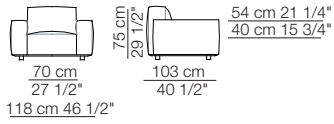

Pouf

Island small table

Marechiaro sofa composition MH08/B
Goya small table

Marechiaro sofa composition *MH08/B*

Marechiaro sofa composition *MH08*

MARECHIARO

Poltrone con braccioli bassi
Armchairs with low armrests

118 cm 46 1/2"

Poltrona con braccioli alti
Armchair with high armrests

Elementi senza braccioli
Units without armrests

Divani
Sofas

Elementi con 1 bracciolo
Units with 1 armrest

Elementi con 1 bracciolo alto
Units with 1 high armrest