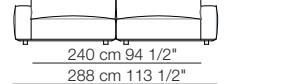

Pouf

Island small table

Marechiaro sofa composition MH08/B
Goya small table

Marechiaro sofa composition *MH08/B*

Marechiaro sofa composition *MH08*

MARECHIARO

Poltrone con braccioli bassi
Armchairs with low armrests

118 cm 46 1/2"

Poltrona con braccioli alti
Armchair with high armrests

Elementi senza braccioli
Units without armrests

Divani
Sofas

Elementi con 1 bracciolo
Units with 1 armrest

Elementi con 1 bracciolo alto
Units with 1 high armrest