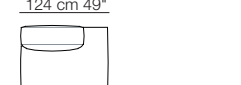

MARECHIARO

118 cm 46 1/2"

Elementi curvi
Curved units