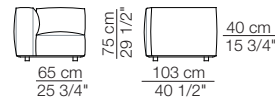

Pouf

Island small table

Marechiaro sofa composition MH08/B
Goya small table

Marechiaro sofa composition *MH08/B*

Marechiaro sofa composition *MH08*

MARECHIARO

Poltrone con braccioli bassi
Armchairs with low armrests

118 cm 46 1/2"

Poltrona con braccioli alti
Armchair with high armrests

Elementi senza braccioli
Units without armrests

Divani
Sofas

Elementi con 1 bracciolo
Units with 1 armrest

Elementi con 1 bracciolo alto
Units with 1 high armrest

Elementi isola
Isle units

Elementi senza braccioli con schienale basso
Units without armrests with low backrest

Elementi angolo
Corner units

Elementi curvi
Curved units

MARECHIARO

Elementi con 1 bracciolo P.120
Units with 1 armrest D.120