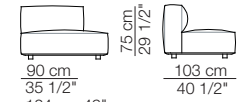

Pouf

Island small table

Marechiaro sofa composition MH08/B
Goya small table

Marechiaro sofa composition *MH08/B*

Marechiaro sofa composition *MH08*

MARECHIARO

Poltrone con braccioli bassi
Armchairs with low armrests

118 cm 46 1/2"

Poltrona con braccioli alti
Armchair with high armrests

Elementi senza braccioli
Units without armrests

Divani
Sofas

Elementi con 1 bracciolo
Units with 1 armrest

Elementi con 1 bracciolo alto
Units with 1 high armrest

Elementi isola
Isle units

Elementi senza braccioli con schienale basso
Units without armrests with low backrest

Elementi angolo
Corner units

Elementi curvi
Curved units

MARECHIARO

Elementi con 1 bracciolo P.120
Units with 1 armrest D.120