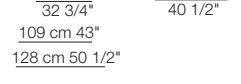

MARECHIARO

118 cm 46 1/2"

Elementi curvi
Curved units