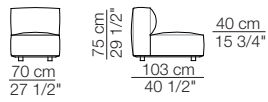

Pouf

Island small table

Marechiaro sofa composition MH08/B
Goya small table

Marechiaro sofa composition *MH08/B*

Marechiaro sofa composition *MH08*

MARECHIARO

Poltrone con braccioli bassi
Armchairs with low armrests

118 cm 46 1/2"

Poltrona con braccioli alti
Armchair with high armrests

Elementi senza braccioli
Units without armrests

Divani
Sofas

Elementi con 1 bracciolo
Units with 1 armrest

Elementi con 1 bracciolo alto
Units with 1 high armrest