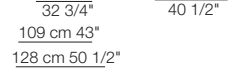

Elementi isola
Isle units

Elementi senza braccioli con schienale basso
Units without armrests with low backrest

Elementi angolo
Corner units

Elementi curvi
Curved units

MARECHIARO

Elementi con 1 bracciolo P.120
Units with 1 armrest D.120