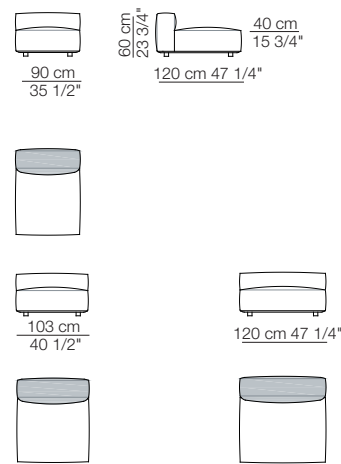

Elementi isola
Isle units

Elementi senza braccioli con schienale basso
Units without armrests with low backrest

Elementi angolo
Corner units

Elementi curvi
Curved units

MARECHIARO

Elementi con 1 bracciolo P.120
Units with 1 armrest D.120

Elementi senza braccioli P.120
Units without armrests D.120

Elementi angolo P.120
Corner units D.120

Elementi con 1 bracciolo lungo P.120
Units with 1 long armrest D.120

Elementi senza braccioli con schienale basso P.120
Units without armrests with low backrest D.120