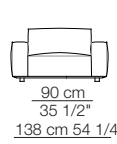

Pouf

Island small table

Marechiaro sofa composition MH08/B
Goya small table

Marechiaro sofa composition *MH08/B*

Marechiaro sofa composition *MH08*

MARECHIARO

Poltrone con braccioli bassi
Armchairs with low armrests

118 cm 46 1/2"

Poltrona con braccioli alti
Armchair with high armrests

Elementi senza braccioli
Units without armrests

Divani
Sofas

Elementi con 1 bracciolo
Units with 1 armrest

Elementi con 1 bracciolo alto
Units with 1 high armrest