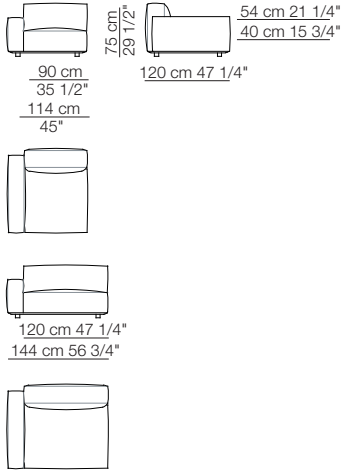

Elementi con 1 bracciolo lungo P.120
Units with 1 long armrest D.120