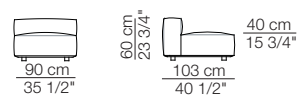

118 cm 46 1/2"

Poltrona con braccioli alti
Armchair with high armrests

Elementi senza braccioli
Units without armrests

Divani
Sofas

Elementi con 1 bracciolo
Units with 1 armrest

Elementi con 1 bracciolo alto
Units with 1 high armrest

Elementi isola
Isle units

Elementi senza braccioli con schienale basso
Units without armrests with low backrest

Elementi angolo
Corner units

Elementi curvi
Curved units

MARECHIARO

Elementi con 1 bracciolo P.120
Units with 1 armrest D.120