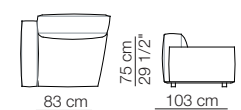

118 cm 46 1/2"

Poltrona con braccioli alti
Armchair with high armrests

Elementi senza braccioli
Units without armrests

Divani
Sofas

Elementi con 1 bracciolo
Units with 1 armrest

Elementi con 1 bracciolo alto
Units with 1 high armrest

Elementi isola
Isle units

Elementi senza braccioli con schienale basso
Units without armrests with low backrest

Elementi angolo
Corner units

Elementi curvi
Curved units

MARECHIARO

Elementi con 1 bracciolo P.120
Units with 1 armrest D.120