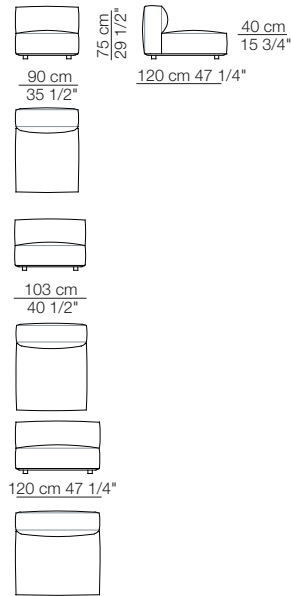

Elementi senza braccioli P.120
Units without armrests D.120