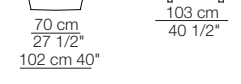

MARECHIARO

118 cm 46 1/2"

Elementi curvi
Curved units