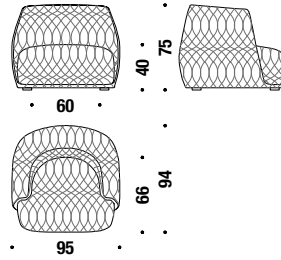

Il tessuto utilizzato per rivestire la collezione è trapuntato su disegno della designer Patricia Urquiola.

La collezione Redondo è sfoderabile, ad eccezione della poltroncina (cod. 061).

NOTE:

- piedi in polipropilene avvitati alla struttura con altezza 40 mm. Al momento della consegna viene fornito un set di piedi con altezza 70 mm
- per i codici RD0830-RD0831-RD0809-ORD0832-RD0833-RD0840 e per i letti RD0016-RD0017-RD0018 sono disponibili in alternativa i seguenti tessuti: Big Pois e Big Braid o i tessuti in versione non trapuntata
- prezzo in cat. Z: TESSUTO
- cod. RD0061 in pelle: prezzo su richiesta
- non si accettano ordini per articoli che impiegano meno di 5 mt lineari di tessuto trapuntato
- per la versione trapuntata, aggiungere 2 settimane alle tempistiche di consegna standard
- Tessuti consigliati: consulta www.moroso.it/nomeprodotto --> "Configura il tuoprodotto" oppure monet.moroso.it.

Small armchair

Poltroncina

061

5 mt.  0,5 m³ 25 Kg

Armchair

Poltrona

001

5 mt.  0,8 m³ 37 Kg

Swivel armchair

Poltrona girevole

0V6

5 mt.  0,8 m³ 45 Kg

Sofa 215

Divano da 215

003

14 mt.  2,2 m³ 92 Kg