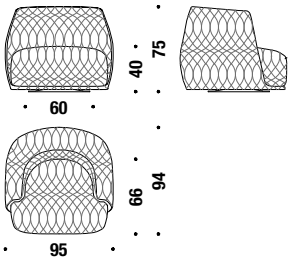

Il tessuto utilizzato per rivestire la collezione è trapuntato su disegno della designer Patricia Urquiola.

La collezione Redondo è sfoderabile, ad eccezione della poltroncina (cod. 061).

NOTE:

- piedi in polipropilene avvitati alla struttura con altezza 40 mm. Al momento della consegna viene fornito un set di piedi con altezza 70 mm
- per i codici RD0830-RD0831-RD0809-ORD0832-RD0833-RD0840 e per i letti RD0016-RD0017-RD0018 sono disponibili in alternativa i seguenti tessuti: Big Pois e Big Braid o i tessuti in versione non trapuntata
- prezzo in cat. Z: TESSUTO
- cod. RD0061 in pelle: prezzo su richiesta
- non si accettano ordini per articoli che impiegano meno di 5 mt lineari di tessuto trapuntato
- per la versione trapuntata, aggiungere 2 settimane alle tempistiche di consegna standard
- Tessuti consigliati: consulta www.moroso.it/nomeprodotto --> "Configura il tuoprodotto" oppure monet.moroso.it.

Small armchair

Poltroncina

061

5 mt.  0,5 m³ 25 Kg

Armchair

Poltrona

001

5 mt.  0,8 m³ 37 Kg

Swivel armchair

Poltrona girevole

0V6

5 mt.  0,8 m³ 45 Kg

Sofa 215

Divano da 215

003

14 mt.  2,2 m³ 92 Kg