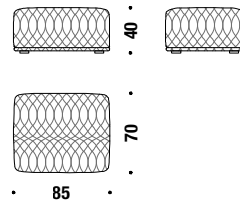

Small armchair

Poltroncina

061

5 mt.  0,5 m³ 25 Kg

Armchair

Poltrona

001

5 mt.  0,8 m³ 37 Kg

Swivel armchair

Poltrona girevole

0V6

5 mt.  0,8 m³ 45 Kg

Sofa 215

Divano da 215

003

14 mt.  2,2 m³ 92 Kg

Sofa 245

Divano da 245

0M1

16 mt.  2,4 m³ 105 Kg

Stool

Pouf

017

2,8 mt.  0,4 m³ 20 Kg

Back cushion 57x27

Cuscino schiena 57x27

529

0,7 mt.

Back cushion 55x43

Cuscino schiena 55x43

559

0,7 mt.