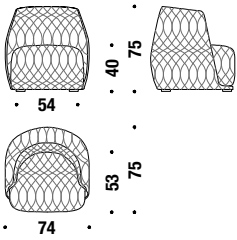

POLTRONCINA e POLTRONA

Poliuretano schiumato a freddo e fibra poliesteri con struttura interna in acciaio. Di serie, poliuretano conforme a BS 5852, crib 5; disponibile, senza sovrapprezzo, la versione CAL TB 117 privo di ritardanti di fiamma. Piedi in polipropilene.

Il tessuto utilizzato per rivestire la collezione è trapuntato su disegno della designer Patricia Urquiola.

La collezione Redondo è sfoderabile, ad eccezione della poltroncina (cod. 061).

NOTE:

- piedi in polipropilene avvitati alla struttura con altezza 40 mm. Al momento della consegna viene fornito un set di piedi con altezza 70 mm
- per i codici RD0830-RD0831-RD0809-ORD0832-RD0833-RD0840 e per i letti RD0016-RD0017-RD0018 sono disponibili in alternativa i seguenti tessuti: Big Pois e Big Braid o i tessuti in versione non trapuntata
- prezzo in cat. Z: TESSUTO
- cod. RD0061 in pelle: prezzo su richiesta
- non si accettano ordini per articoli che impiegano meno di 5 mt lineari di tessuto trapuntato
- per la versione trapuntata, aggiungere 2 settimane alle tempistiche di consegna standard
- Tessuti consigliati: consulta www.moroso.it/nomeprodotto --> "Configura il tuoprodotto" oppure monet.moroso.it.

Small armchair

Poltroncina

061

5 mt.  0,5 m³ 25 Kg

Armchair

Poltrona

001

5 mt.  0,8 m³ 37 Kg

Swivel armchair

Poltrona girevole

0V6

5 mt.  0,8 m³ 45 Kg

Sofa 215

Divano da 215

003

14 mt.  2,2 m³ 92 Kg