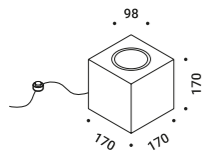

Q

Max 10W - GU10
100-240V - 50/60Hz
ON/OFF
Bulb not included
CE IP20

Standard - ON/OFF

1A2760000.00.00

Optional accessories / Accessori opzionali

Bulbs / Lampadine

LED - GU10 - PAR16

220-240V - 4,9W - 120°
3000K - 550lm - CRI >80
Energy Efficiency E

1Y0330740

Not included