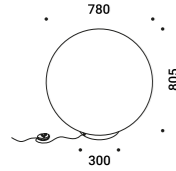

MOON F

Davide Groppi / 2023

MOON 80 F

Max 15W - E27
100-240V - 50/60Hz
Dimmer on board
Bulb not included

CE IP20

Standard - Dimmer on board	1A4880000.00.06