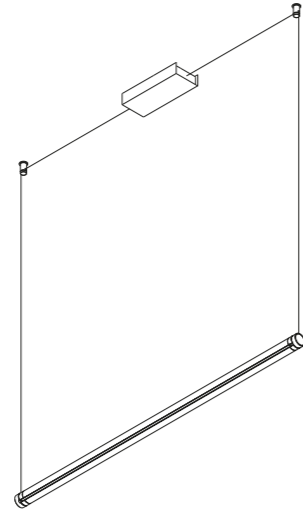

Example of single installation with ceiling rose with driver