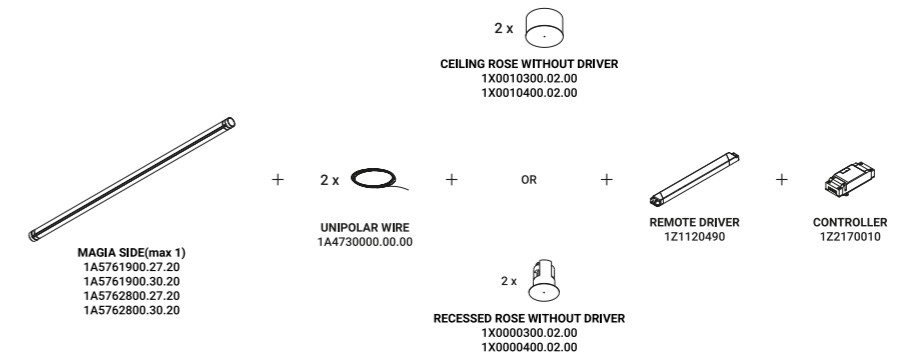

I rosoni disponibili sono in acciaio verniciati bianco opaco o nero opaco texturizzato. Il corpo è in metacrilato trasparente per la versione SIDE e in vetro trasparente per la versione DOWN. Le teste di alimentazione sono in alluminio galvanizzato oro lucido o cromo nero lucido. La versione SIDE è orientabile lungo l'asse longitudinale mentre la versione DOWN è fissa. È possibile regolare l'altezza di posizionamento del corpo illuminante.

MAGIA SIDE
Single installation with ceiling rose with driver

MAGIA SIDE
Single installation with ceiling or recessed rose without driver

MAGIA SIDE
Multiple installation with ceiling rose with driver

MAGIA SIDE
Multiple installation with ceiling or recessed rose without driver