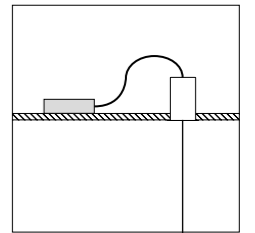

I rosoni disponibili sono in acciaio verniciati bianco opaco o nero opaco texturizzato. Il corpo è in metacrilato trasparente per la versione SIDE e in vetro trasparente per la versione DOWN. Le teste di alimentazione sono in alluminio galvanizzato oro lucido o cromo nero lucido. La versione SIDE è orientabile lungo l'asse longitudinale mentre la versione DOWN è fissa. È possibile regolare l'altezza di posizionamento del corpo illuminante.

OR

OR

RECESSED ROSE
WITHOUT DRIVER

+

REMOTE
DRIVER

SUSPENSION KITS / KIT DI SOSPENSIONE

CEILING SUSPENSION KITS

Version	Use	Product reference	Finish	Code
Ceiling rose with driver*				
		See product page.		
Ceiling rose without driver				
Ceiling rose without driver 01	For suspension cables	SOTTILE SOTTILE SISTEMA	Matt White Matt Black	1X0010300.01.00 1X0010400.01.00
Ceiling rose without driver 02	For electrical cables	MAGIA	Matt White Matt Black	1X0010300.02.00 1X0010400.02.00
Ceiling rose without driver 03	For suspension cables	MASAI REFLEX S	Matt White Matt Black	1X0010300.03.00 1X0010400.03.00
Ceiling rose without driver 04	For electrical cables	ASINTOTO REFLEX S SOTTILE SOTTILE SISTEMA	Matt White Matt Black	1X0010300.04.00 1X0010400.04.00
Ceiling rose without driver 05	For electrical cables	CARTESIO LOUIS XIV SOTTOSOPRA	Matt White Matt Black	1X0010300.05.00 1X0010400.05.00
Ceiling rose without driver 06	For electrical cables	CATHODE MISS OVO / OVONELPIATTO	Matt White Matt Black	1X0010300.06.00 1X0010400.06.00
Ceiling rose without driver 07	For electrical cables	taO	Matt White Matt Black	1X0010300.07.00 1X0010400.07.00