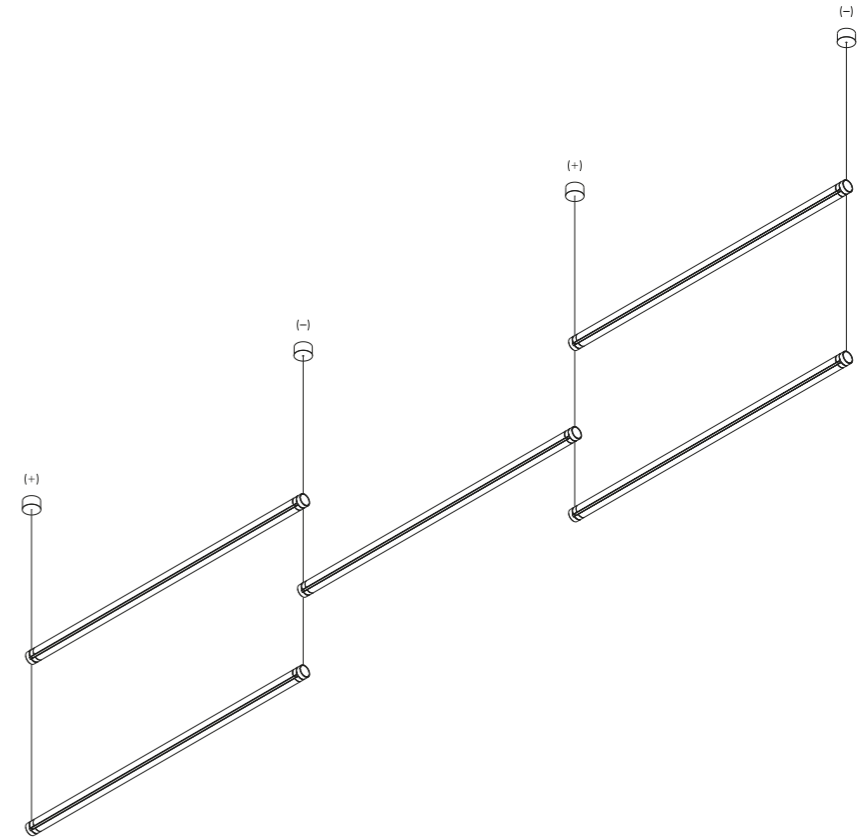

Example of multiple installation | Max 3 modules for cable