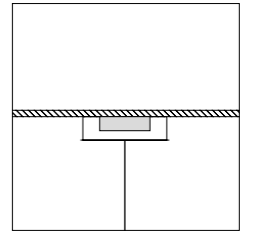

SUSPENSION GUIDELINE / GUIDA PER LE SOSPENSIONI

SUSPENSION LUMINAIRE
code 1AXXXXXXXXXX20

CEILING

OR

CEILING ROSE
WITH DRIVER

OR

CEILING ROSE
WITHOUT DRIVER

+

REMOTE
DRIVER