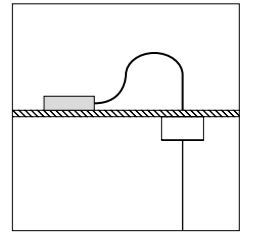

I rosoni disponibili sono in acciaio verniciati bianco opaco o nero opaco texturizzato. Il corpo è in metacrilato trasparente per la versione SIDE e in vetro trasparente per la versione DOWN. Le teste di alimentazione sono in alluminio galvanizzato oro lucido o cromo nero lucido. La versione SIDE è orientabile lungo l'asse longitudinale mentre la versione DOWN è fissa. È possibile regolare l'altezza di posizionamento del corpo illuminante.

CEILING

OR

CEILING ROSE
WITH DRIVER

OR

CEILING ROSE
WITHOUT DRIVER

+

REMOTE
DRIVER

RECESSED