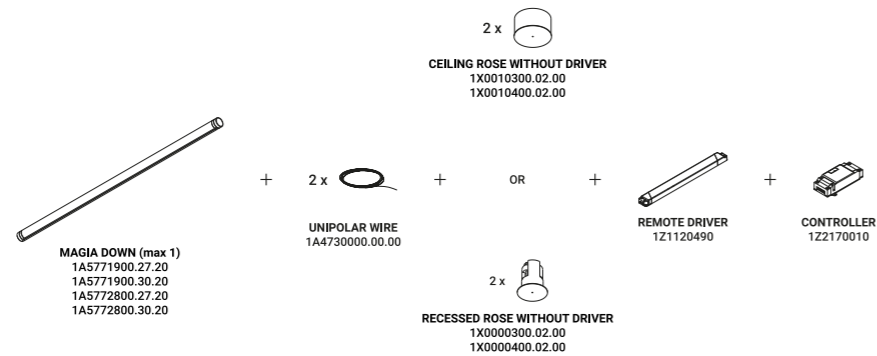

MAGIA DOWN
Single installation with ceiling or recessed rose without driver