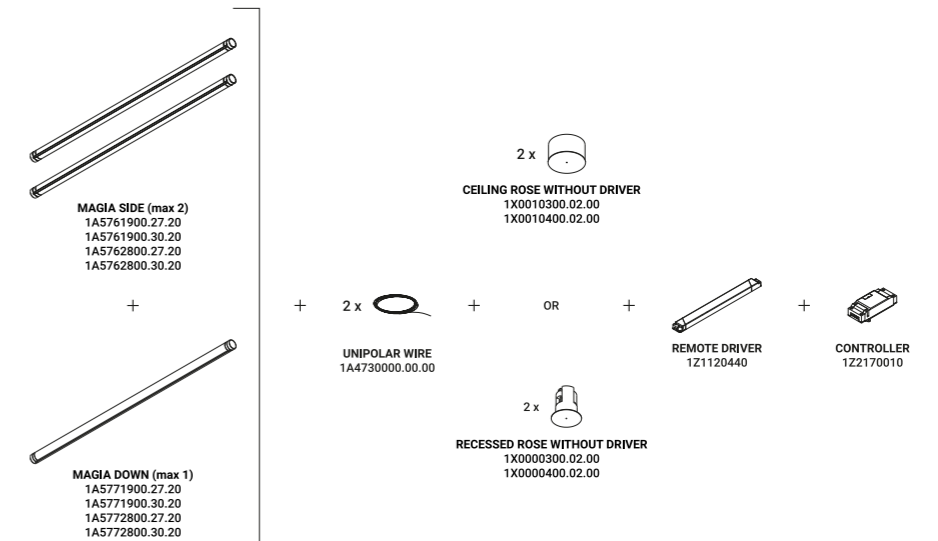

MAGIA SIDE + MAGIA DOWN
Multiple installation with ceiling or recessed rose without driver