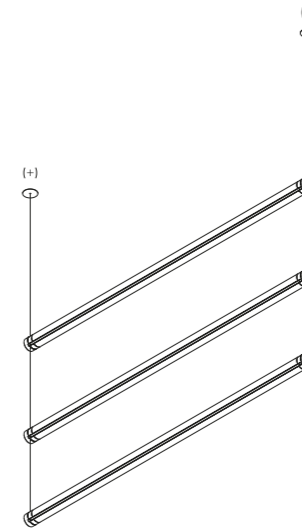

Example of multiple installation with recessed rose without driver