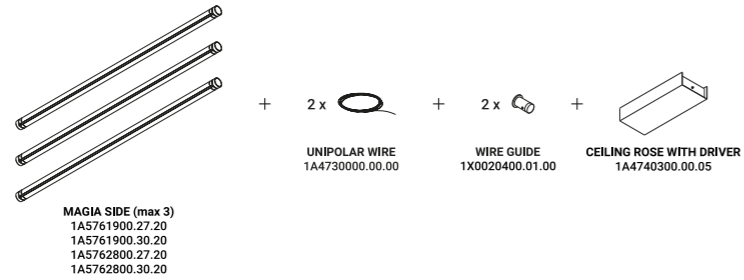

I rosoni disponibili sono in acciaio verniciati bianco opaco o nero opaco texturizzato. Il corpo è in metacrilato trasparente per la versione SIDE e in vetro trasparente per la versione DOWN. Le teste di alimentazione sono in alluminio galvanizzato oro lucido o cromo nero lucido. La versione SIDE è orientabile lungo l'asse longitudinale mentre la versione DOWN è fissa. È possibile regolare l'altezza di posizionamento del corpo illuminante.

MAGIA SIDE
Single installation with ceiling rose with driver

MAGIA SIDE
Single installation with ceiling or recessed rose without driver

MAGIA SIDE
Multiple installation with ceiling rose with driver

MAGIA SIDE
Multiple installation with ceiling or recessed rose without driver