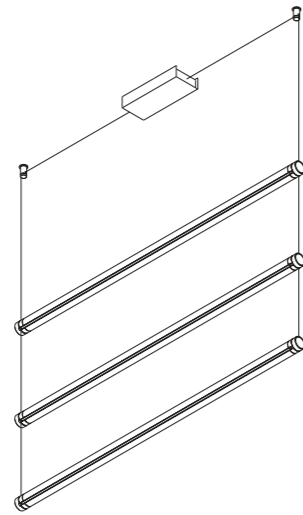

Example of multiple installation with ceiling rose with driver