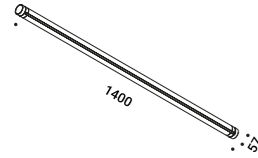

MAGIA SIDE

21W
24V DC
2700K - 1290lm / 3000K - 1358lm
CRI >90

Driver not included

Polished Gold - 2700K	1A5761900.27.20
Polished Gold - 3000K	1A5761900.30.20
Polished Black Chrome - 2700K	1A5762800.27.20
Polished Black Chrome - 3000K	1A5762800.30.20