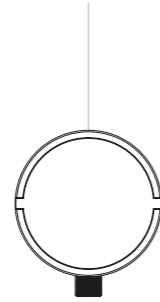

MAGIA DOWN

MAGIA DOWN
Single installation with ceiling rose with driver

MAGIA DOWN
Single installation with ceiling or recessed rose without driver

MAGIA SIDE

MAGIA SIDE
Single installation with ceiling rose with driver

MAGIA SIDE
Single installation with ceiling or recessed rose without driver