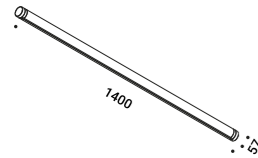

MAGIA DOWN

21W
24V DC
2700K - 1290lm / 3000K - 1358lm
CRI >90

Driver not included

Polished Gold - 2700K	1A5771900.27.20
Polished Gold - 3000K	1A5771900.30.20
Polished Black Chrome - 2700K	1A5772800.27.20
Polished Black Chrome - 3000K	1A5772800.30.20

Compulsory accessories / Accessori obbligatori

Installation kits / Kit d'installazione

Wire guide / Guidacavo

Matt Black	1 Piece	1X0020400.01.00	Not included

Unipolar wire - 6 m / Cavo unipolare - 6 m

1 Piece - Max 60V DC	Max 3 modules	1A4730000.00.00	Not included

Suspension kits / Kit di sospensione