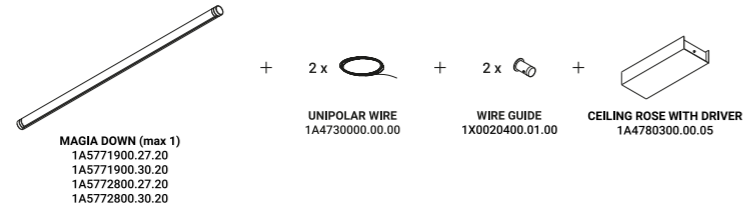

MAGIA DOWN

MAGIA DOWN
Single installation with ceiling rose with driver