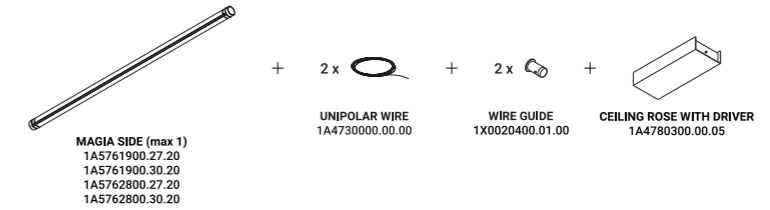

I rosoni disponibili sono in acciaio verniciati bianco opaco o nero opaco texturizzato. Il corpo è in metacrilato trasparente per la versione SIDE e in vetro trasparente per la versione DOWN. Le teste di alimentazione sono in alluminio galvanizzato oro lucido o cromo nero lucido. La versione SIDE è orientabile lungo l'asse longitudinale mentre la versione DOWN è fissa. È possibile regolare l'altezza di posizionamento del corpo illuminante.

MAGIA SIDE
Single installation with ceiling rose with driver

MAGIA SIDE
Single installation with ceiling or recessed rose without driver

MAGIA SIDE
Multiple installation with ceiling rose with driver

MAGIA SIDE
Multiple installation with ceiling or recessed rose without driver