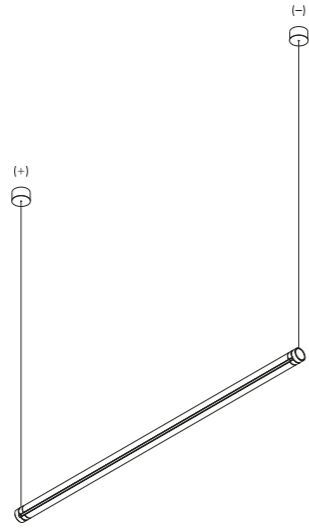

Example of single installation with ceiling rose without driver