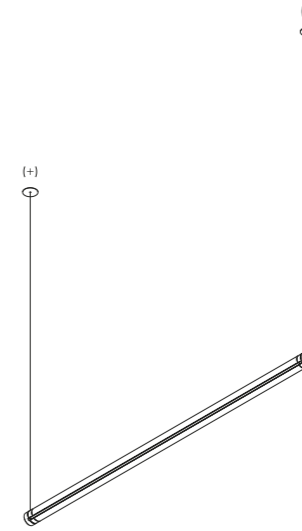

Example of single installation with recessed rose without driver