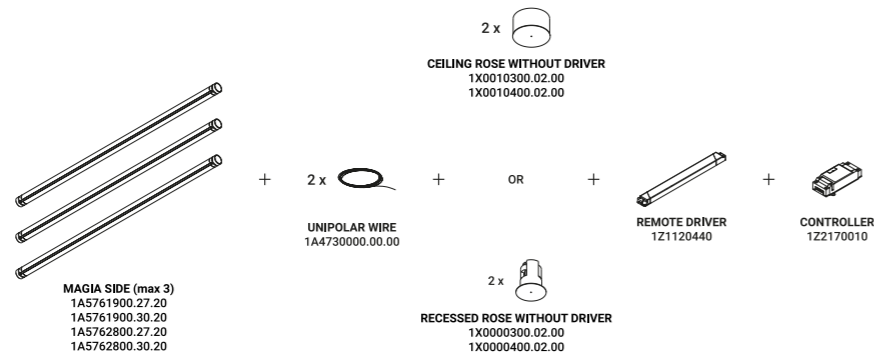

I rosoni disponibili sono in acciaio verniciati bianco opaco o nero opaco texturizzato. Il corpo è in metacrilato trasparente per la versione SIDE e in vetro trasparente per la versione DOWN. Le teste di alimentazione sono in alluminio galvanizzato oro lucido o cromo nero lucido. La versione SIDE è orientabile lungo l'asse longitudinale mentre la versione DOWN è fissa. È possibile regolare l'altezza di posizionamento del corpo illuminante.

MAGIA SIDE
Single installation with ceiling rose with driver

MAGIA SIDE
Single installation with ceiling or recessed rose without driver

MAGIA SIDE
Multiple installation with ceiling rose with driver

MAGIA SIDE
Multiple installation with ceiling or recessed rose without driver