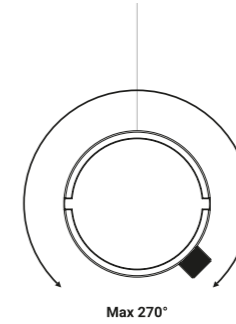

The roses available are in textured matt black or matt white painted steel. The body is in transparent methacrylate for the SIDE version and in transparent glass for the DOWN version. The power heads are in polished black chrome or polished gold galvanised aluminium. The SIDE version is adjustable along the longitudinal axis, while the DOWN version is fixed. The height of the luminaire can be adjusted.

I rosoni disponibili sono in acciaio verniciati bianco opaco o nero opaco texturizzato. Il corpo è in metacrilato trasparente per la versione SIDE e in vetro trasparente per la versione DOWN. Le teste di alimentazione sono in alluminio galvanizzato oro lucido o cromo nero lucido. La versione SIDE è orientabile lungo l'asse longitudinale mentre la versione DOWN è fissa. È possibile regolare l'altezza di posizionamento del corpo illuminante.

MAGIA SIDE
Single installation with ceiling rose with driver

MAGIA SIDE
Single installation with ceiling or recessed rose without driver

MAGIA SIDE
Multiple installation with ceiling rose with driver

MAGIA SIDE
Multiple installation with ceiling or recessed rose without driver