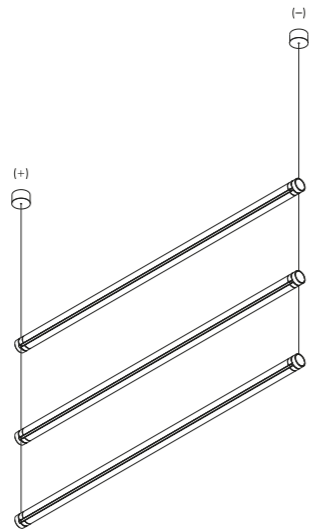

The roses available are in textured matt black or matt white painted steel. The body is in transparent methacrylate for the SIDE version and in transparent glass for the DOWN version. The power heads are in polished black chrome or polished gold galvanised aluminium. The SIDE version is adjustable along the longitudinal axis, while the DOWN version is fixed. The height of the luminaire can be adjusted.

I rosoni disponibili sono in acciaio verniciati bianco opaco o nero opaco texturizzato. Il corpo è in metacrilato trasparente per la versione SIDE e in vetro trasparente per la versione DOWN. Le teste di alimentazione sono in alluminio galvanizzato oro lucido o cromo nero lucido. La versione SIDE è orientabile lungo l'asse longitudinale mentre la versione DOWN è fissa. È possibile regolare l'altezza di posizionamento del corpo illuminante.

Example of multiple installation with ceiling rose with driver

Example of single installation with recessed rose without driver

Example of multiple installation with recessed rose without driver

Example of single installation with ceiling rose without driver