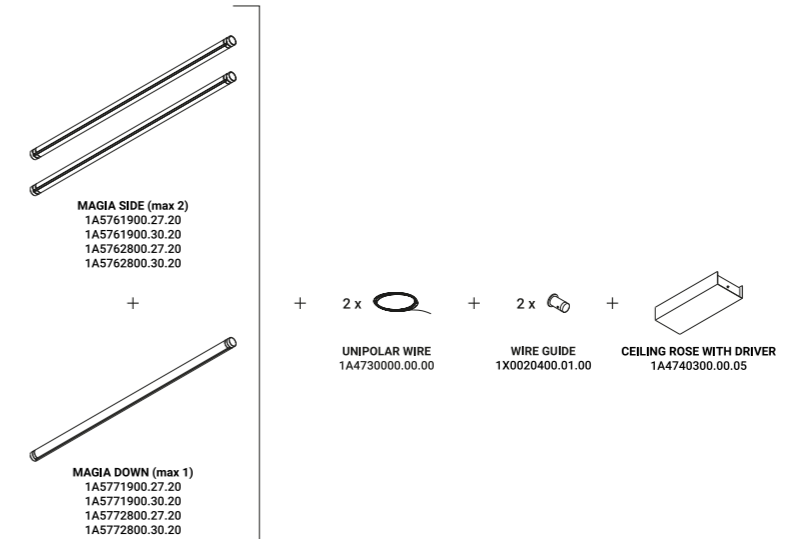

MAGIA SIDE + MAGIA DOWN
Multiple installation with ceiling rose with driver