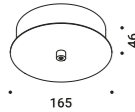

Compulsory accessories / Accessori obbligatori

Suspension kits / Kit di sospensione

Wall/ceiling rose with driver / Rosone da parete/soffitto con alimentatore		Not included
Matt White	Input 110-240V - 50/60Hz Output 500mA DC - Max 16,7W IP20 - DALI - PUSH - 1-10V	1X0180300.04.07
Matt Black	Input 110-240V - 50/60Hz Output 500mA DC - Max 16,7W IP20 - DALI - PUSH - 1-10V	1X0180400.04.07
Matt White	Input 220-240V - 50/60Hz Output 500mA DC - Max 16,7W IP20 - TRIAC/IGBT	1X0180300.04.02
Matt Black	Input 220-240V - 50/60Hz Output 500mA DC - Max 16,7W IP20 - TRIAC/IGBT	1X0180400.04.02