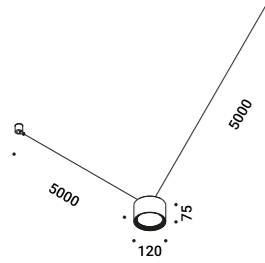

Finish

.04 Matt Black

Custom finish available on request.
Finitura personalizzata su richiesta.

taO
 Max 16,7W
 Max 500mA DC
 2700K - 1859lm / 3000K - 1943lm
 CRI >90
 Beam 22°
 CE IP20

Matt Black - 2700K	1A6110400.27.20
Matt Black - 3000K	1A6110400.30.20