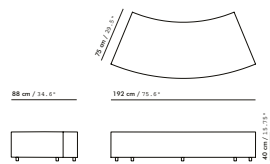

BACK CURVED

DOMINO.18

Dick Spierenburg 2018

OTTOMAN

50 cm / 19.7"

52 cm / 20.5"

75 cm / 29.5"

40 cm / 15.7"

100 cm / 39.4"

40 cm / 15.7"

50 cm / 19.7"

75 cm / 29.5"

100 cm / 39.4"

SIDETABLE

50 cm / 19.7"

36 cm / 14.2"

40 cm / 15.7"

80 cm / 31.5"

40 cm / 15.7"

95 cm / 37.4"

40 cm / 15.7"

13 cm / 5.1"

65 cm / 25.6"

27 cm / 10.6"