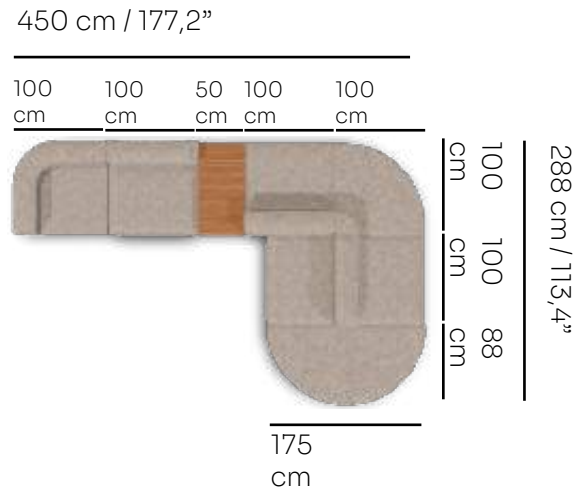

DOMINO.18

Dick Spierenburg 2018