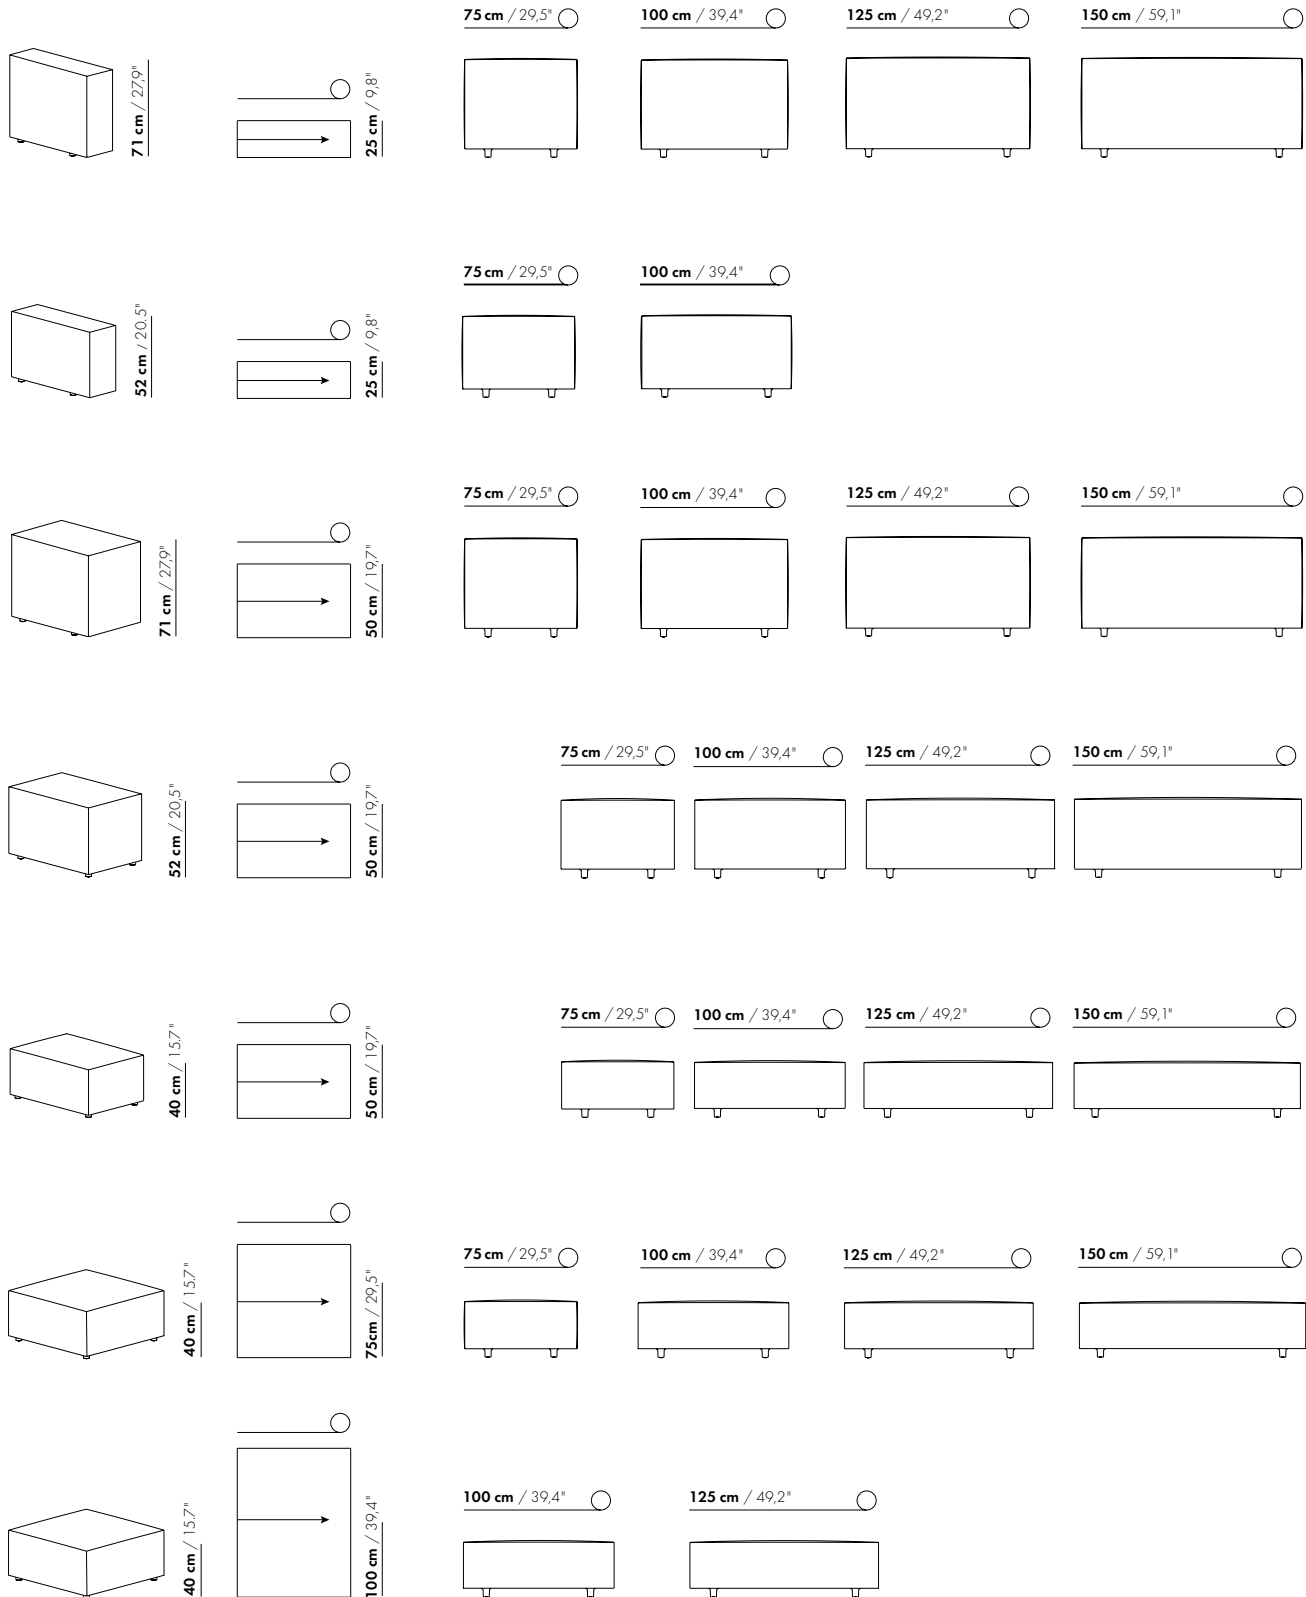

DOMINO.18

Dick Spierenburg 2018

FABRIC DIRECTION