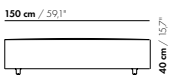

DOMINO.18

Dick Spierenburg 2018

SEAT