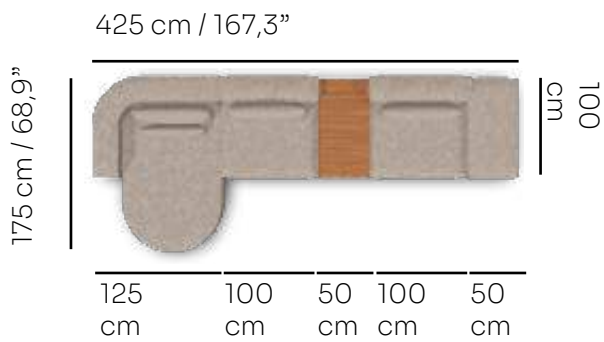

DOMINO.18

Dick Spierenburg 2018