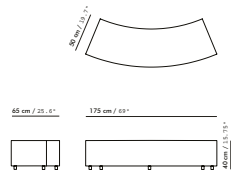

BACK CURVED

DOMINO.18

Dick Spierenburg 2018

OTTOMAN

50 cm / 19.7"

52 cm / 20.5"

75 cm / 29.5"

40 cm / 15.7"

100 cm / 39.4"

40 cm / 15.7"

50 cm / 19.7"

75 cm / 29.5"

100 cm / 39.4"

SIDETABLE

50 cm / 19.7"

36 cm / 14.2"

40 cm / 15.7"

80 cm / 31.5"

40 cm / 15.7"

95 cm / 37.4"

40 cm / 15.7"

13 cm / 5.1"

65 cm / 25.6"

27 cm / 10.6"

80 cm / 31.5"

27 cm / 10.6"

95 cm / 37.4"

27 cm / 10.6"

70 cm / 27.8"

50 cm / 19.7"

50 cm / 19.7"

75 cm / 29.5"