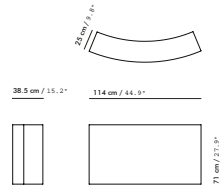

BACK CURVED

DOMINO.18

Dick Spierenburg 2018

OTTOMAN

50 cm / 19.7"

52 cm / 20.5"

75 cm / 29.5"

40 cm / 15.7"

100 cm / 39.4"

40 cm / 15.7"

50 cm / 19.7"

75 cm / 29.5"

100 cm / 39.4"

SIDETABLE

50 cm / 19.7"

36 cm / 14.2"

40 cm / 15.7"

80 cm / 31.5"

40 cm / 15.7"

95 cm / 37.4"

40 cm / 15.7"

13 cm / 5.1"

65 cm / 25.6"

27 cm / 10.6"

80 cm / 31.5"

27 cm / 10.6"

95 cm / 37.4"

27 cm / 10.6"

70 cm / 27.8"

50 cm / 19.7"

50 cm / 19.7"

75 cm / 29.5"