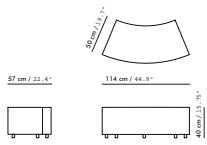

BACK CURVED

DOMINO.18

Dick Spierenburg 2018

OTTOMAN

50 cm / 19.7"

52 cm / 20.5"

75 cm / 29.5"

40 cm / 15.7"

100 cm / 39.4"

40 cm / 15.7"

50 cm / 19.7"

75 cm / 29.5"

100 cm / 39.4"

SIDETABLE

50 cm / 19.7"

36 cm / 14.2"

40 cm / 15.7"

80 cm / 31.5"

40 cm / 15.7"

95 cm / 37.4"

40 cm / 15.7"

13 cm / 5.1"

65 cm / 25.6"

27 cm / 10.6"