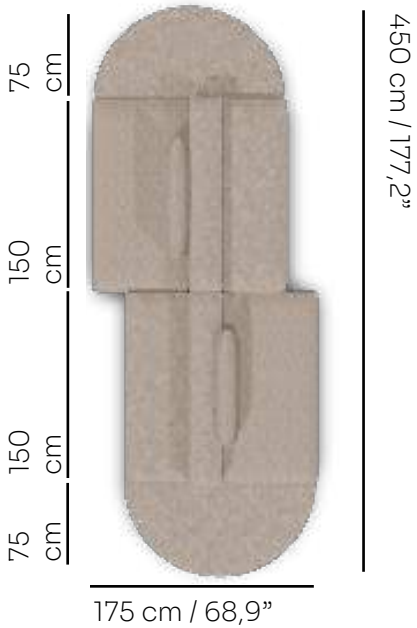

40 cm / 15.7"

80 cm / 31.5"

40 cm / 15.7"

95 cm / 37.4"

40 cm / 15.7"

13 cm / 5.1"

65 cm / 25.6"

27 cm / 10.6"

80 cm / 31.5"

27 cm / 10.6"

95 cm / 37.4"

27 cm / 10.6"

70 cm / 27.8"

50 cm / 19.7"

50 cm / 19.7"

75 cm / 29.5"

300 cm / 118,1"

350 cm / 137,8"

275 cm / 108,3"

150 cm

DOMINO.18

Dick Spierenburg 2018

427 cm / 168,1"

75 cm 25 cm 75 cm 100 cm 50 cm 100 cm

100 cm / 39,4"

same elements, different setup

350 cm / 137,8"

100 cm 150 cm 100 cm

200 cm / 78,7"

425 cm / 167,3"

325 cm

25 cm 100 cm 100 cm 100 cm 25 cm 75 cm