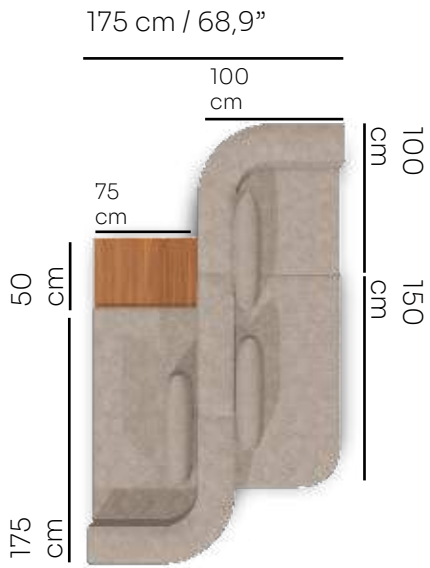

80 cm / 31.5"

27 cm / 10.6"

95 cm / 37.4"

27 cm / 10.6"

70 cm / 27.8"

50 cm / 19.7"

50 cm / 19.7"

75 cm / 29.5"

50 cm / 19.7"

100 cm / 39.4"

50 cm / 19.7"

DOMINO.18

Dick Spierenburg 2018

STICHT PATTERN LEATHER

DOMINO.18

Dick Spierenburg 2018

FABRIC DIRECTION

DOMINO.18

Dick Spierenburg 2018

FABRIC DIRECTION

DOMINO.18

Dick Spierenburg 2018

DOMINO.18

Dick Spierenburg 2018

300 cm / 118,1"

350 cm / 137,8"

275 cm / 108,3"

150 cm

DOMINO.18

Dick Spierenburg 2018

427 cm / 168,1"

75 cm 25 cm 75 cm 100 cm 50 cm 100 cm