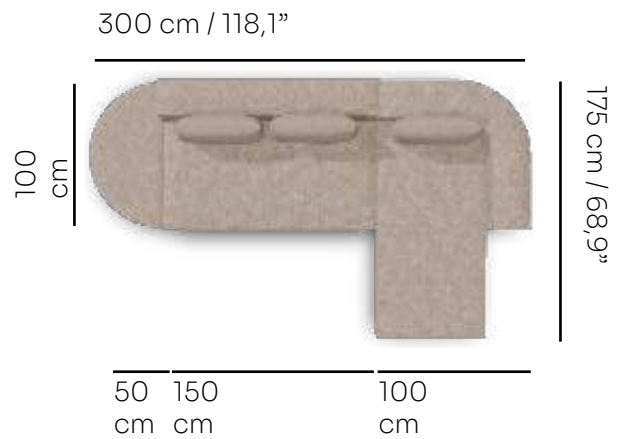

DOMINO.18

Dick Spierenburg 2018