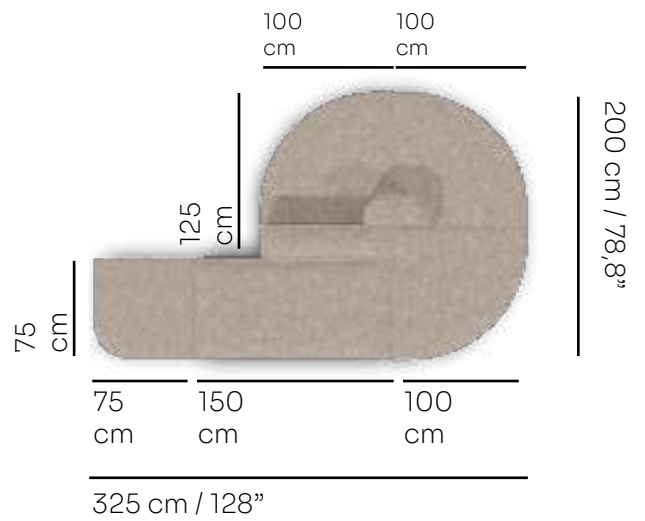

40 cm / 15.7"

80 cm / 31.5"

40 cm / 15.7"

95 cm / 37.4"

40 cm / 15.7"

13 cm / 5.1"

65 cm / 25.6"

27 cm / 10.6"

80 cm / 31.5"

27 cm / 10.6"

95 cm / 37.4"

27 cm / 10.6"

70 cm / 27.8"

50 cm / 19.7"

50 cm / 19.7"

75 cm / 29.5"

300 cm / 118,1"

350 cm / 137,8"

275 cm / 108,3"

150 cm

DOMINO.18

Dick Spierenburg 2018

427 cm / 168,1"

75 cm 25 cm 75 cm 100 cm 50 cm 100 cm

275 cm / 108,3"