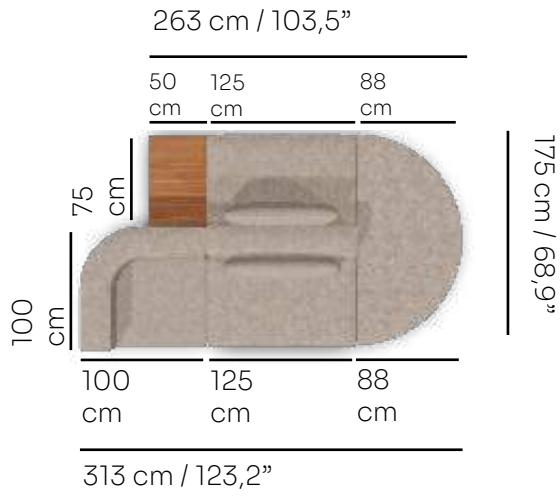

DOMINO.18

Dick Spierenburg 2018