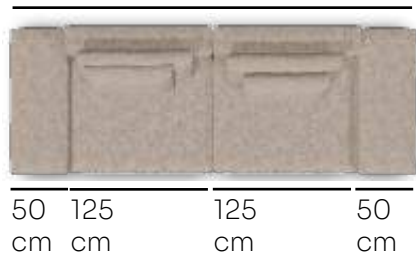

FABRIC DIRECTION

DOMINO.18

Dick Spierenburg 2018

FABRIC DIRECTION

DOMINO.18

Dick Spierenburg 2018

DOMINO.18

Dick Spierenburg 2018

300 cm / 118,1"

350 cm / 137,8"

275 cm / 108,3"

150 cm

DOMINO.18

Dick Spierenburg 2018

427 cm / 168,1"

75 cm 25 cm 75 cm 100 cm 50 cm 100 cm