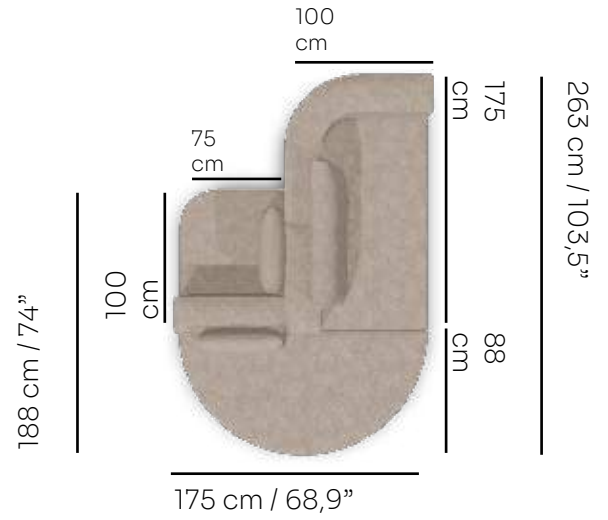

40 cm / 15.7"

80 cm / 31.5"

40 cm / 15.7"

95 cm / 37.4"

40 cm / 15.7"

13 cm / 5.1"

65 cm / 25.6"

27 cm / 10.6"

80 cm / 31.5"

27 cm / 10.6"

95 cm / 37.4"

27 cm / 10.6"

70 cm / 27.8"

50 cm / 19.7"

50 cm / 19.7"

75 cm / 29.5"

300 cm / 118,1"

350 cm / 137,8"

275 cm / 108,3"

150 cm

DOMINO.18

Dick Spierenburg 2018

427 cm / 168,1"

75 cm 25 cm 75 cm 100 cm 50 cm 100 cm

275 cm / 108,3"