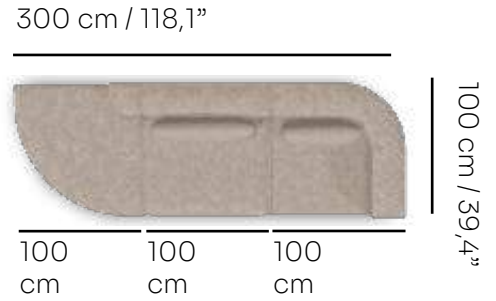

DOMINO.18

Dick Spierenburg 2018