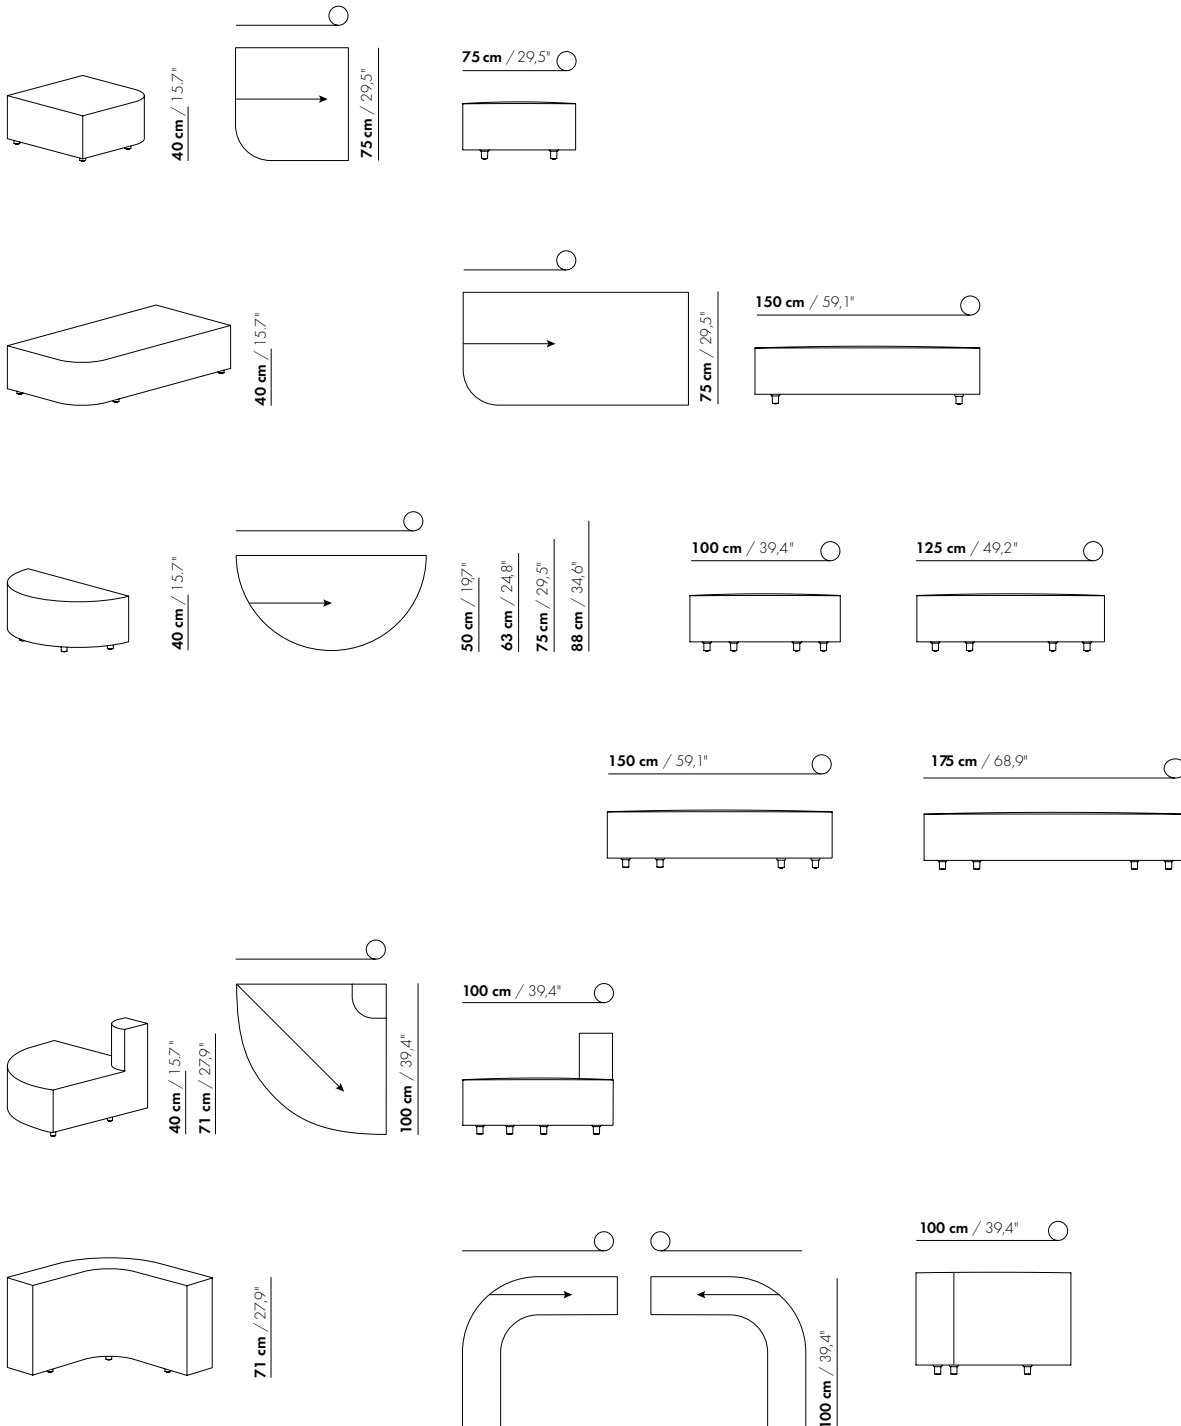

DOMINO.18

Dick Spierenburg 2018

FABRIC DIRECTION