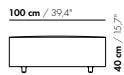

DOMINO.18

Dick Spierenburg 2018

SEAT