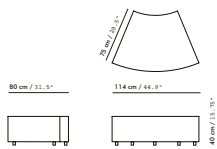

BACK CURVED

DOMINO.18

Dick Spierenburg 2018

OTTOMAN

50 cm / 19.7"

52 cm / 20.5"

75 cm / 29.5"

40 cm / 15.7"

100 cm / 39.4"

40 cm / 15.7"

50 cm / 19.7"

75 cm / 29.5"

100 cm / 39.4"

SIDETABLE

50 cm / 19.7"

36 cm / 14.2"