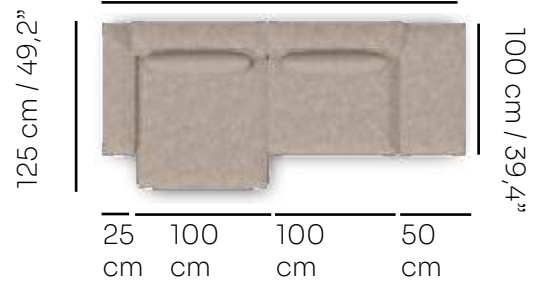

80 cm / 31.5"

27 cm / 10.6"

95 cm / 37.4"

27 cm / 10.6"

70 cm / 27.8"

50 cm / 19.7"

50 cm / 19.7"

75 cm / 29.5"

300 cm / 118,1"

350 cm / 137,8"

275 cm / 108,3"

150 cm

DOMINO.18

Dick Spierenburg 2018

427 cm / 168,1"

75 cm 25 cm 75 cm 100 cm 50 cm 100 cm