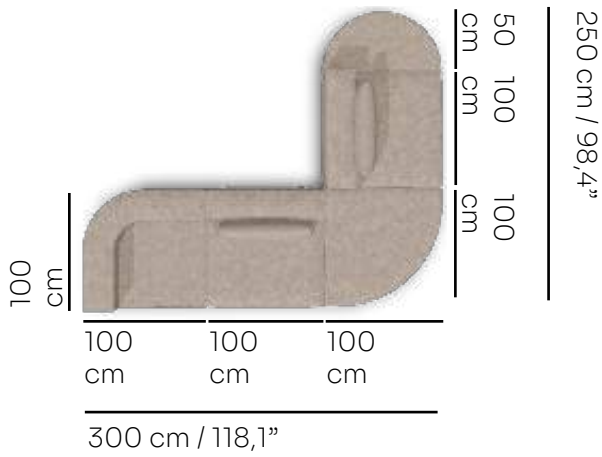

DOMINO.18

Dick Spierenburg 2018