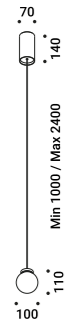

CALMA UP&DOWN 2

Remote driver version
4W
Max 350mA DC
2700K - 150lm / 3000K - 160lm
CRI >90
Driver not included

CE IP20

Polished Gold - 2700K	1A7051900.27.20
Polished Gold - 3000K	1A7051900.30.20
Total Black - 2700K	1A7052600.27.20
Total Black - 3000K	1A7052600.30.20