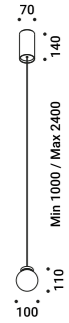

CALMA UP&DOWN 1

Ceiling driver version
5W
220-240V - 50/60Hz
2700K - 150lm / 3000K - 160lm
CRI >90
Driver integrated
DALI - PUSH

CE IP20

Polished Gold - 2700K - DALI - PUSH	1A7051900.27.08
Polished Gold - 3000K - DALI - PUSH	1A7051900.30.08
Total Black - 2700K - DALI - PUSH	1A7052600.27.08
Total Black - 3000K - DALI - PUSH	1A7052600.30.08