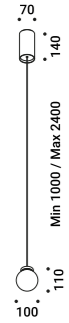

CALMA UP&DOWN 1

Ceiling driver version
5W
220-240V - 50/60Hz
2700K - 150lm / 3000K - 160lm
CRI >90
Driver integrated
TRIAC/IGBT

CE IP20

Polished Gold - 2700K - TRIAC/IGBT	1A7051900.27.02
Polished Gold - 3000K - TRIAC/IGBT	1A7051900.30.02
Total Black - 2700K - TRIAC/IGBT	1A7052600.27.02
Total Black - 3000K - TRIAC/IGBT	1A7052600.30.02