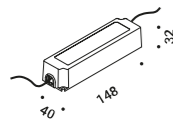

Compulsory accessories / Accessori obbligatori

Installation kits / Kit d'installazione

Driver connector IP68 / Connettore driver IP68	Included
1 Piece	1A1660000.00.00

Drivers / Alimentatori