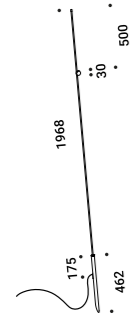

OcchiOlinO 100
1W
24V DC
2700K - 55lm / 3000K - 75lm
CRI >90
Driver not included
CE IP65

Matt Black - 2700K	1A6610400.27.20
Matt Black - 3000K	1A6610400.30.20

OcchiOlinO 200
1W
24V DC
2700K - 55lm / 3000K - 75lm
CRI >90
Driver not included
CE IP65

Matt Black - 2700K	1A6510400.27.20
Matt Black - 3000K	1A6510400.30.20

Compulsory accessories / Accessori obbligatori

Installation kits / Kit d'installazione

Driver connector IP68 / Connettore driver IP68	Included
1 Piece	1A1660000.00.00

Drivers / Alimentatori

Driver / Alimentatore	Not included
110-240V 24V/25W/IP67/ON/OFF	1Z1120620